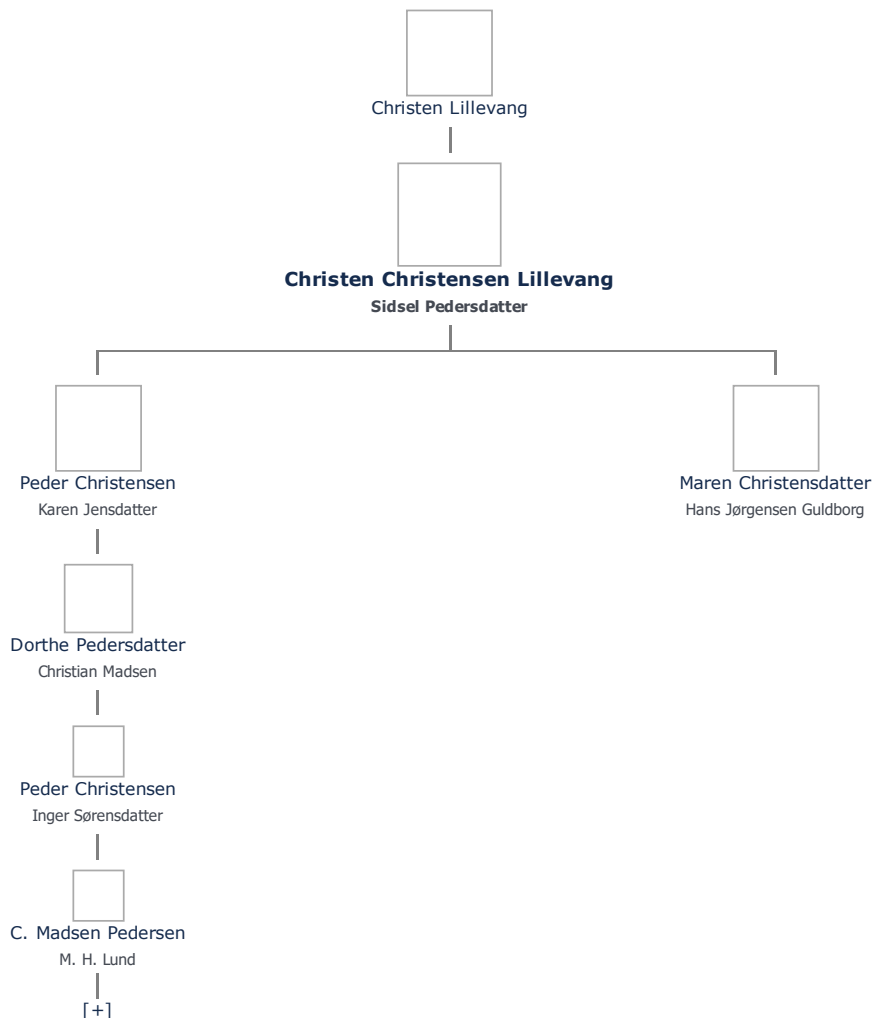

## Christen Christensen Lillevang (1636 - 1694) ret

**Henvisning:** Opret henvisning til hovedomtale af denne person: ret

**Offentliggørelse:** Alle informationer om denne person vises offentligt. ret

<b>Født - tid og sted</b> <span>ret</span>	<b>Forældre</b> <span>+ tilføj</span>
1636	Christen Lillevang ( - ) <span>ret</span>
Brandsby	
Humble Sogn	<b>Ægtefælle/livspartner(e)</b> <span>+ tilføj</span>
Svendborg Amt	Sidsel Pedersdatter (1658 - 1696) <span>ret</span>
<b>Billede af fødested</b> <span>+ tilføj</span>	
	<b>Børn</b> <span>+ tilføj</span>
<b>Død - tid og sted</b> <span>ret</span>	Peder Christensen (1689 - 1750) <span>ret</span>
marts 1694	Maren Christensdatter ( - ) <span>ret</span>
Brandsby	
Humble Sogn	
Død 58 år gammel	
<b>Begravet - tid og sted</b> <span>ret</span>	
(ikke angivet)	

Stamtræ Vis lodret stamtræ

Optræder denne person i andre stamtræer?

Se/ret seneste nyt fra bruger 1748

Stamtræet viser op til 4 generationer af forfædre og 4 generationer af efterkommere. Det er markeret med [+] hvor stamtræet fortsætter. Som opretter af stambladet kan du se stamtræet i sin helhed ved at [klikke her](#) (vises i et nyt vindue)