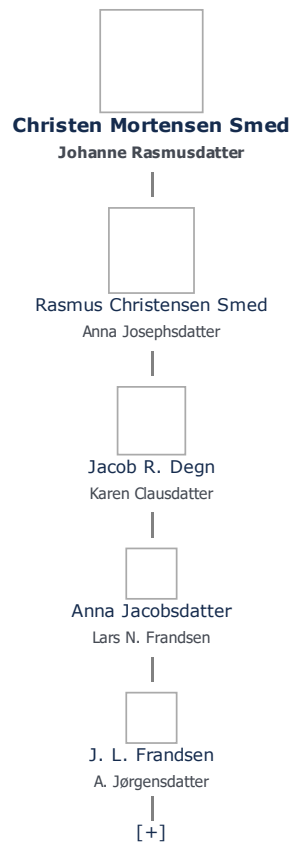

## Christen Mortensen Smed (1631 - 1711) ≡ ret

**Henvisning:** Opret henvisning til hovedomtale af denne person: ≡ ret

**Offentliggørelse:** Alle informationer om denne person vises offentligt. ≡ ret

<b>Født - tid og sted</b> <span>≡ ret</span>	<b>Forældre</b> <span>+ tilføj</span>
1631	Ikke angivet Angiv 'forældre ukendte'
<b>Billede af fødested</b> <span>+ tilføj</span>	
<b>Død - tid og sted</b> <span>≡ ret</span>	<b>Ægtefælle/livspartner(e)</b> <span>+ tilføj</span>
november 1711	Johanne Rasmusdatter (1665 - ) <span>≡ ret</span>
Strammelse	<b>Børn</b> <span>+ tilføj</span>
Landet Sogn	Rasmus Christensen Smed (1686 - 1729) <span>≡ ret</span>
Død 80 år gammel	
<b>Begravet - tid og sted</b> <span>≡ ret</span>	
(ikke angivet)	

Stamtræ Vis lodret stamtræ

Optræder denne person i andre stamtræer?

Se/ret seneste nyt fra bruger 1748

Stamtræet viser op til 4 generationer af forfædre og 4 generationer af efterkommere. Det er markeret med [+] hvor stamtræet fortsætter. Som opretter af stambladet kan du se stamtræet i sin helhed ved at [klikke her](#) (vises i et nyt vindue)