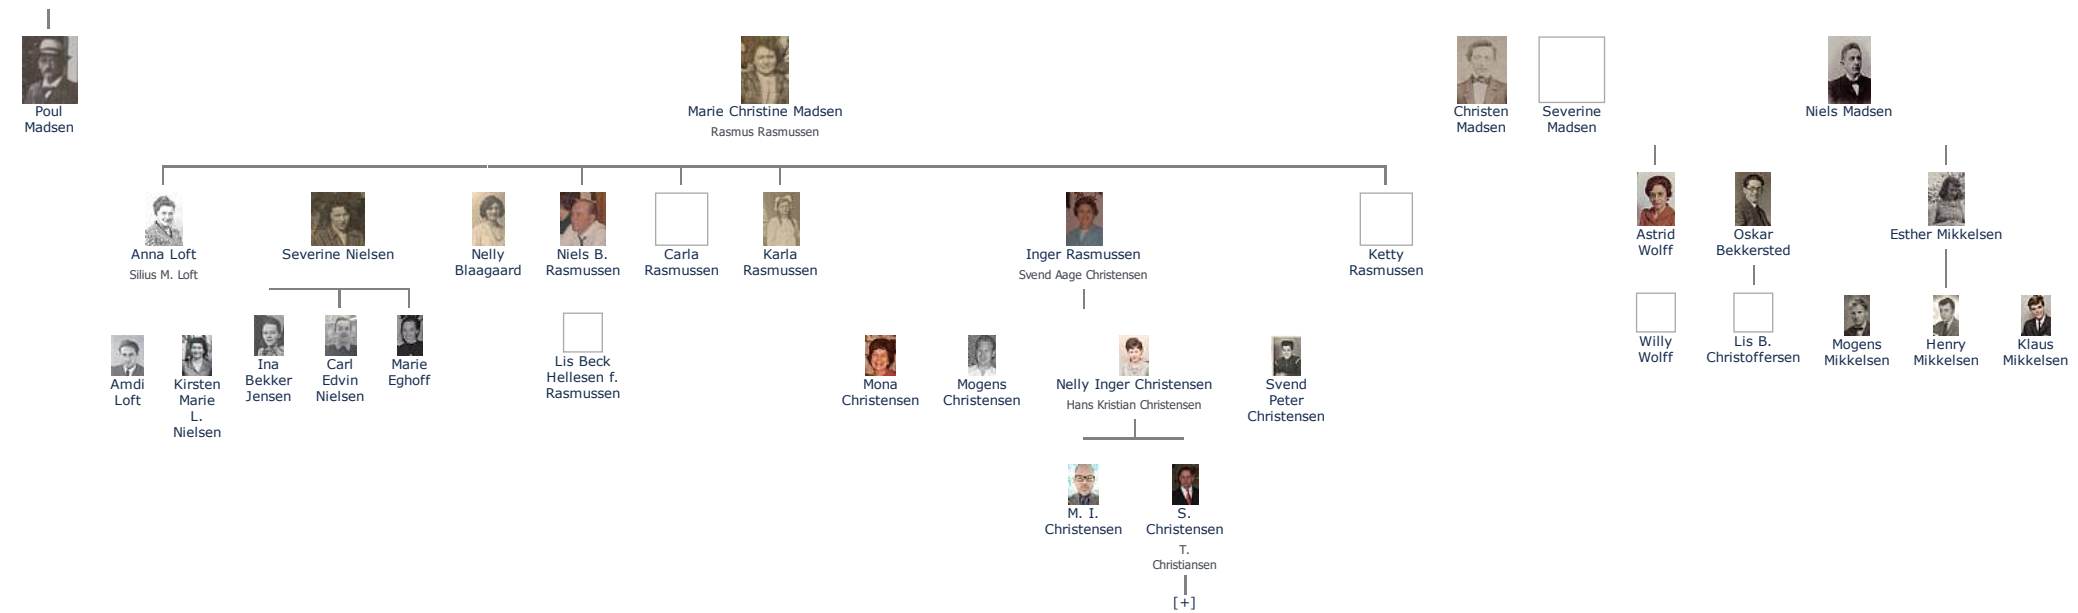

Christina Maren Sofie Andersen
Carl Christian Madsen

Vis også personer oprettet af samme bruger som ikke p. t. har angivet relation i lige linie til Christina Maren Sofie Andersen.

Livshistorie

Livshistorien anvender standard-disposition. [Klik her for at fravælge denne disposition](#)

- **BARNDOM** - Om den tidlige opvækst før skolealderen, søskene, opdragelse m. v. tilføj
- **SKOLEGANG** - Om skolegang, kammarater, klassebilleder m. v. tilføj
- **UDDANNELSE** - Om evt. højere uddannelse, læretid m. v. tilføj
- **VÆRNEPLIGT** - Om soldatertiden, soldaterbilleder m. v. tilføj
- **ARBEJDSLIV** - Om arbejde, virksomhed, ambitioner m. v. tilføj
- **FAMILIELIV** - Om familieliv, ægteskab, børn m. v. ret

Gift 16. juni 1871 med Carl Christian Madsen. Forlovere var N. Rasmussen og Kr. Madsen

Familien boede i hendes families hus på Troensevej 6 i Vindeby.

BØRN

- -1) Poul Madsen (23. januar 1872-18. februar 1931). Ugift. Købmand i Vindeby
- -1) Marie Christine Madsen (6. oktober 1873-2. juni 1928). Gift med Rasmus Rasmussen og mor til 6 døtre og 1 søn.
- -1) Christen Madsen (Kristen) (6. april 1876-10. august 1922). Ugift. Husmand i fødehjemmet
- -1) Severine Madsen (15. august 1878-9. januar 1892)
- -1) Niels Madsen (15. august 1881-5. august 1942). Snedker. Den 9. februar 1907 gift med Anna Hansine Christine Nielsen af Sandegyden i Svanninge Mark, datter af husejer Jørgen Nielsen, med fisker Poul Peter Poulsen af Rødekro ved Fåborg som forlover. Parret bosatte sig i Svendborg, og ved sin død boede han på Eggertsvej 10 i Svendborg, Sørup Sogn.
- -1) Adrian Sverin Madsen (2. juni 1884-18. oktober 1931). Ugift. Prokurator og Komis i Vindeby og drev købmandsforretning i huset
- -1) Karla Elisabeth Madsen (2. juli 1889-1964). Ugift. Nævnt som husbestyrerinde i folketællingen 1901. Overtog købmandsforretningen efter brødrenes død.