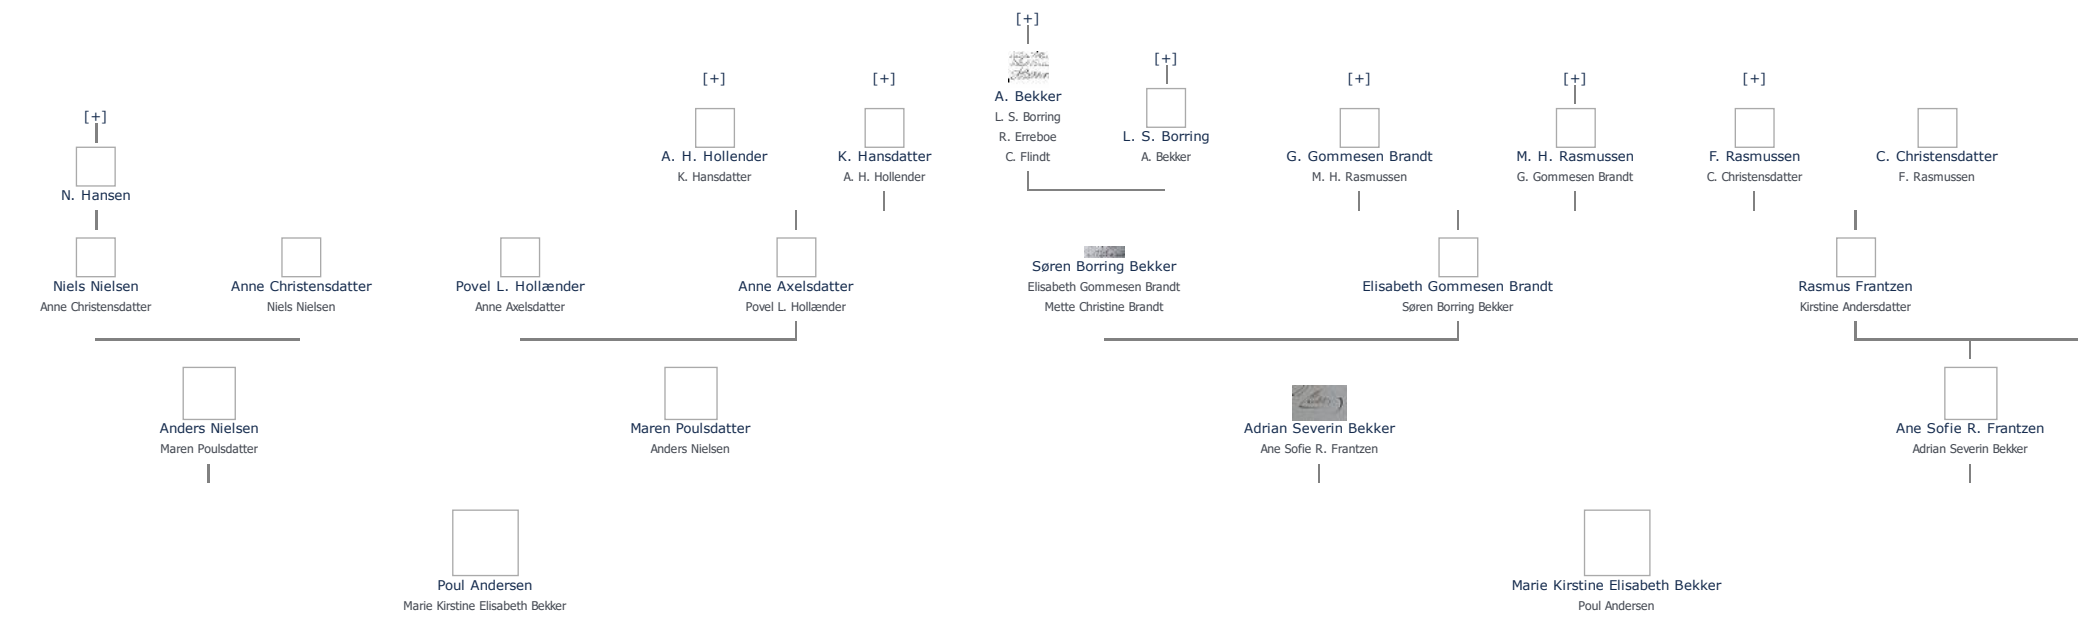

Christina Maren Sofie Andersen, kaldet Ina Madsen (1847 - 1914) ret

Henvisning: Opret henvisning til hovedomtale af denne person: ret

Offentliggørelse: Alle informationer om denne person vises offentligt. ret

Født - tid og sted ret	Forældre tilføj
13. april 1847	Poul Andersen (1817 - 1858) ret
Bregninge Sogn	Marie Kirstine Elisabeth Bekker (1818 - 1864) ret
Svendborg Amt	
Danmark	Ægtefælle/livspartner(e) tilføj
Billede af fødested tilføj	Carl Christian Madsen (1841 - 1918) ret
Død - tid og sted ret	Børn tilføj
11. januar 1914	Poul Madsen (1872 - 1931) ret
Vindeby	Marie Christine Madsen (1873 - 1928) ret
Død 66 år gammel	Christen Madsen (1876 - 1922) ret
	Severine Madsen (1878 - 1892) ret
Begravet - tid og sted ret	Niels Madsen (1881 - 1942) ret
(ikke angivet)	Adrian Severin Madsen (1884 - 1931) ret
	Karla Elisabeth Madsen (1889 - 1964) ret

Stamtræ Vis lodret stamtræ Optræder denne person i andre stamtræer? Se/ret seneste nyt fra bruger 1748

Stamtræet viser op til 4 generationer af forfædre og 4 generationer af efterkommere. Det er markeret med [+] hvor stamtræet fortsætter. Som opretter af stambladet kan du se stamtræet i sin helhed ved at [klikke her](#) (vises i et nyt vindue)