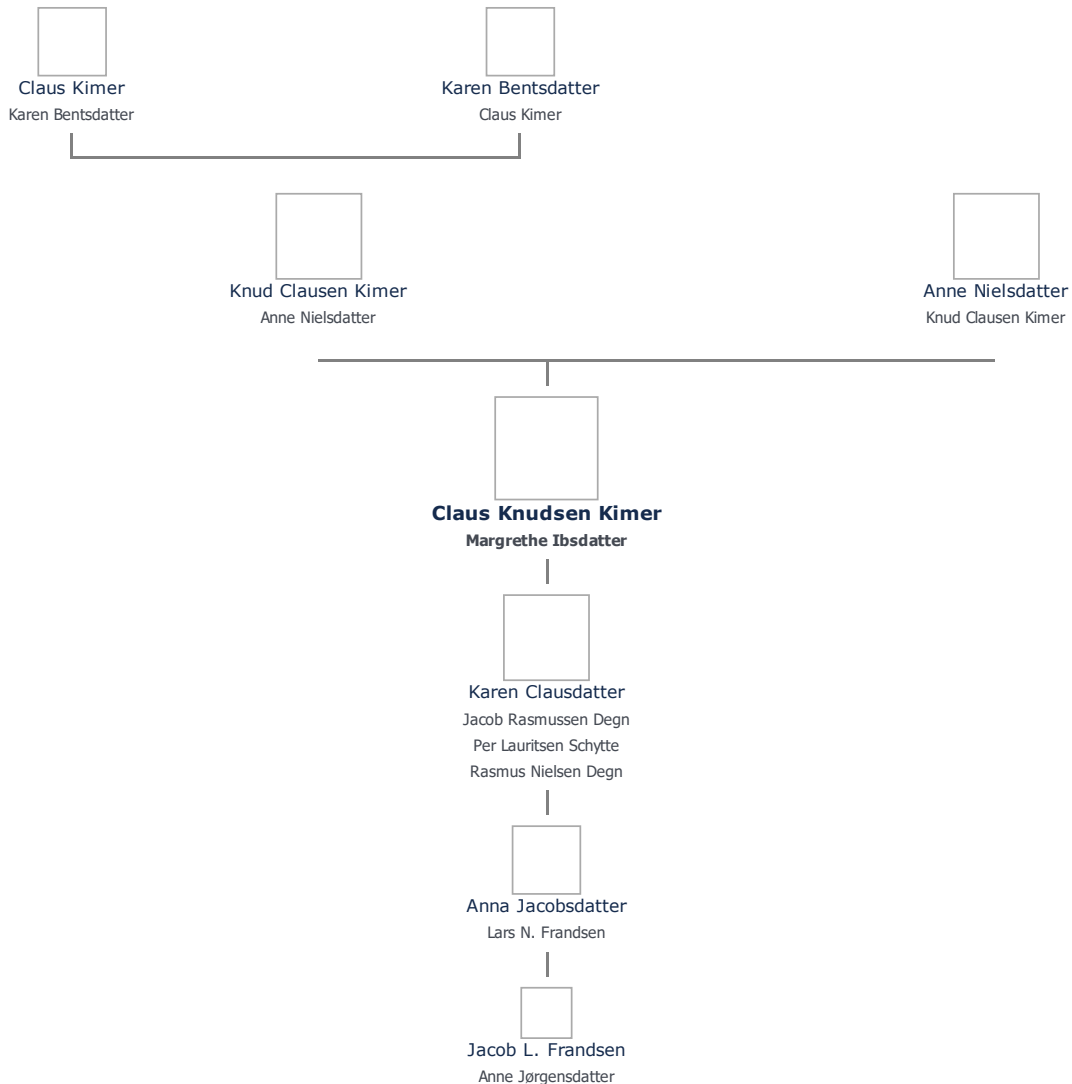

+ tilføj

Claus Knudsen Kimer (1679 -) ≡ ret

Henvisning: Opret henvisning til hovedomtale af denne person: ≡ ret

Offentliggørelse: Alle informationer om denne person vises offentligt. ≡ ret

Født - tid og sted ≡ ret	Forældre + tilføj
1679	Knud Clausen Kimer (-) ≡ ret
Lundby	Anne Nielsdatter (1657 - 1716) ≡ ret
Landet Sogn	
Billede af fødested + tilføj	Ægtefælle/livspartner(e) + tilføj
	Margrethe Ibsdatter (1682 - 1750) ≡ ret
Død - tid og sted ≡ ret	Børn + tilføj
Tidspunkt ukendt	Karen Clausdatter (1711 - 1788) ≡ ret
Dødstidspunkt ikke fundet	
Begravet - tid og sted ≡ ret	
(ikke angivet)	

Stamtræet viser op til 4 generationer af forfædre og 4 generationer af efterkommere. Det er markeret med [+] hvor stamtræet fortsætter. Som opretter af stambladet kan du se stamtræet i sin helhed ved at [klikke her](#) (vises i et nyt vindue)