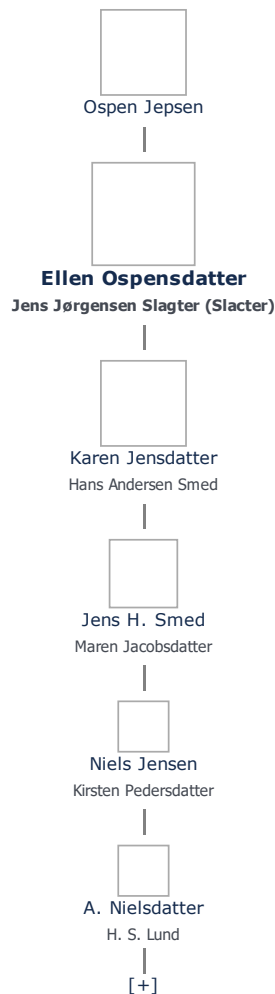

+ tilføj

Ellen Ospensdatter (1630 - 1693) ret

Henvisning: Opret henvisning til hovedomtale af denne person: ret

Offentliggørelse: Alle informationer om denne person vises offentligt. ret

Født - tid og sted ret	Forældre + tilføj
1630	Ospen Jepsen (1587 - 1655) ret
Billede af fødested + tilføj	
Død - tid og sted ret	Ægtefælle/livspartner(e) + tilføj
oktober 1693	Jens Jørgensen Slagter (Slacter) (1628 - 1696) ret
Strammelse	Børn + tilføj
Landet Sogn	Karen Jensdatter (1663 - 1736) ret
Død 63 år gammel	
Begravet - tid og sted ret	
(ikke angivet)	

Stamtræ Vis lodret stamtræ

Optræder denne person i andre stamtræer?

Se/ret seneste nyt fra bruger 1748

Stamtræet viser op til 4 generationer af forfædre og 4 generationer af efterkommere. Det er markeret med [+] hvor stamtræet fortsætter. Som opretter af stambladet kan du se stamtræet i sin helhed ved at [klikke her](#) (vises i et nyt vindue)