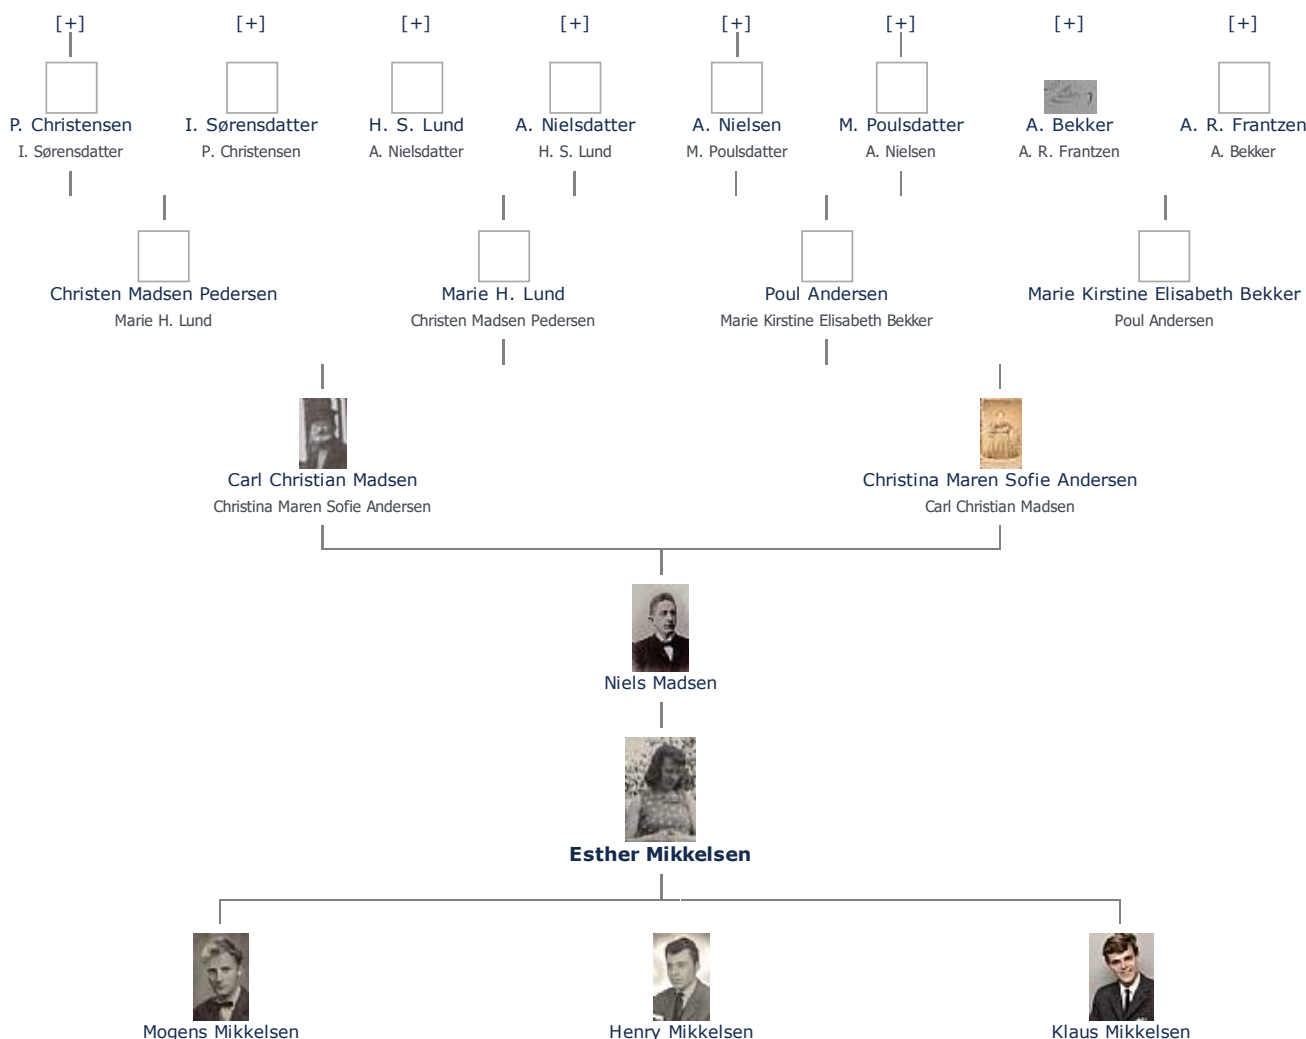

ret

Esther Mikkelsen, født Madsen (1912 - 1993) ret

Henvisning: Opret henvisning til hovedomtale af denne person: ret

Offentliggørelse: Alle informationer om denne person vises offentligt. ret

Født - tid og sted ret	Forældre + tilføj
23. oktober 1912	Niels Madsen (1881 - 1942) ret
Vor Frue Sogn	
Svendborg	Ægtefælle/livspartner(e) + tilføj
Billede af fødested + tilføj	Ikke angivet Angiv 'ugift'
Død - tid og sted ret	Børn + tilføj
1993	Mogens Mikkelsen (1940 - 1992) ret
Svendborg	Henry Mikkelsen (1942 - 2006) ret
Død 81 år gammel	Klaus Mikkelsen (1949 -) ret
Begravet - tid og sted ret	
(ikke angivet)	

Stamtræet viser op til 4 generationer af forfædre og 4 generationer af efterkommere. Det er markeret med [+] hvor stamtræet fortsætter. Som opretter af stambladet kan du se stamtræet i sin helhed ved at [klikke her](#) (vises i et nyt vindue)