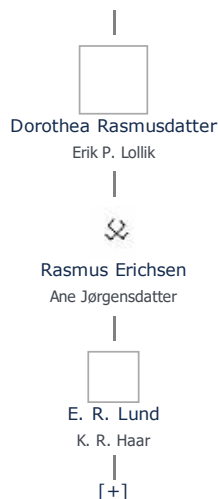

## Gertrud Rasmusdatter (1683 - ) ≡ ret

**Henvisning:** Opret henvisning til hovedomtale af denne person: ≡ ret

**Offentliggørelse:** Alle informationer om denne person vises offentligt. ≡ ret

+ tilføj

<b>Født - tid og sted</b> <span>≡ ret</span>	<b>Forældre</b> + tilføj
1683	Sophie Pedersdatter (1650 - 1729) <span>≡ ret</span>
Knudsbølle	Rasmus Nielsen Kimer Lund (1634 - 1683) <span>≡ ret</span>
Bregninge Sogn	
<b>Billede af fødested</b> + tilføj	<b>Ægtefælle/livspartner(e)</b> + tilføj
	Christen Nielsen Bylov (1664 - 1724) <span>≡ ret</span>
<b>Død - tid og sted</b> <span>≡ ret</span>	<b>Børn</b> + tilføj
Tidspunkt ukendt	Rasmus Christensen Bylov (1707 - 1781) <span>≡ ret</span>
Mangler pt. oplysninger om hende efter hendes 3. mands død 1749.	
<b>Begravet - tid og sted</b> <span>≡ ret</span>	
(ikke angivet)	

**Stamtræ** Vis lodret stamtræ **Optræder denne person i andre stamtræer?** **Se/ret seneste nyt fra bruger 1748**

Stamtræet viser op til 4 generationer af forfædre og 4 generationer af efterkommere. Det er markeret med [+] hvor stamtræet fortsætter. Som opretter af stambladet kan du se stamtræet i sin helhed ved at [klikke her](#) (vises i et nyt vindue)