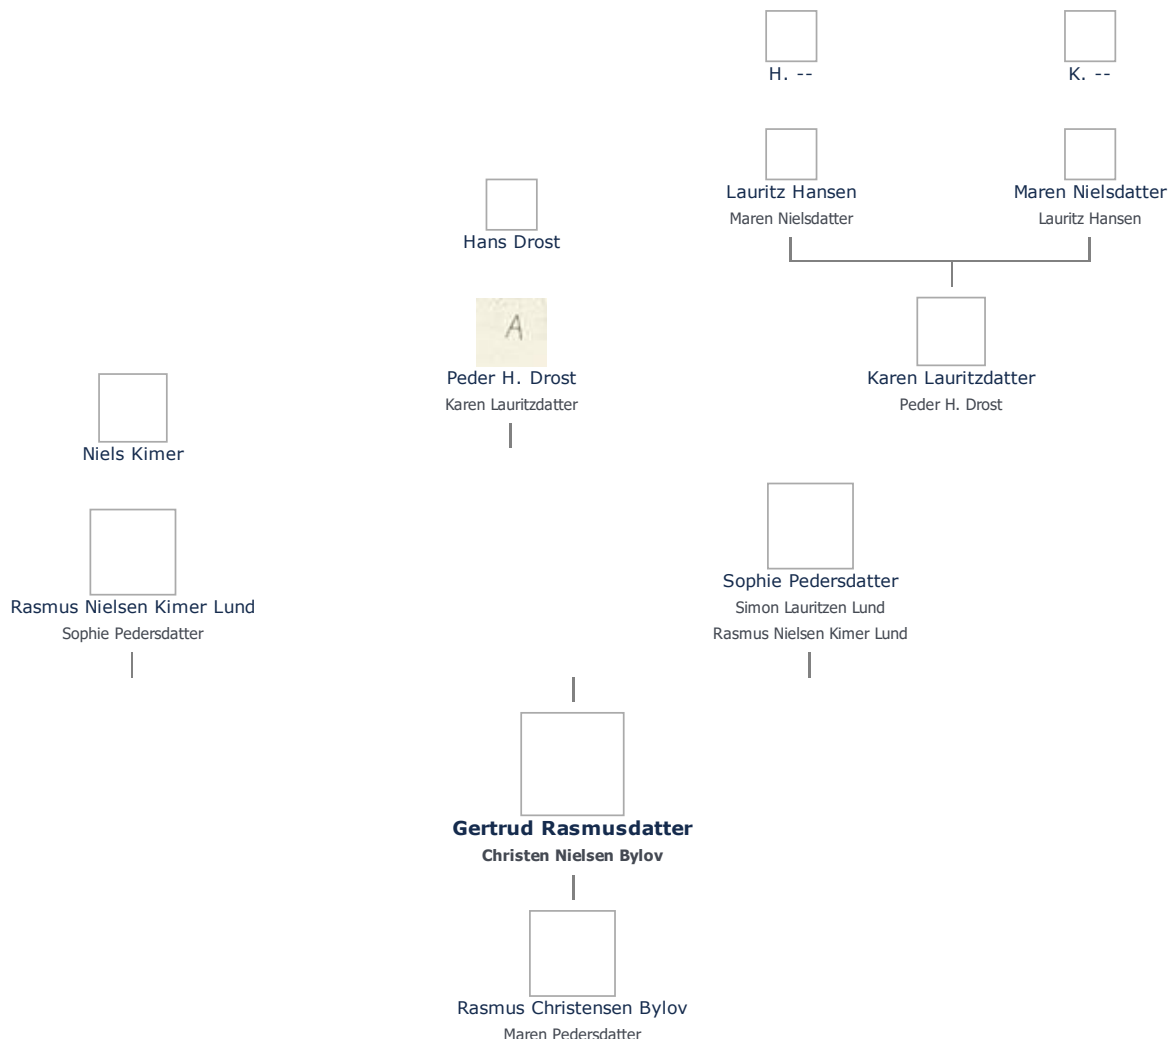

## Gertrud Rasmusdatter (1683 - ) ≡ ret

**Henvisning:** Opret henvisning til hovedomtale af denne person: ≡ ret

**Offentliggørelse:** Alle informationer om denne person vises offentligt. ≡ ret

+ tilføj

<b>Født - tid og sted</b> <span>≡ ret</span>	<b>Forældre</b> + tilføj
1683	Sophie Pedersdatter (1650 - 1729) <span>≡ ret</span>
Knudsbølle	Rasmus Nielsen Kimer Lund (1634 - 1683) <span>≡ ret</span>
Bregninge Sogn	
<b>Billede af fødested</b> + tilføj	<b>Ægtefælle/livspartner(e)</b> + tilføj
	Christen Nielsen Bylov (1664 - 1724) <span>≡ ret</span>
<b>Død - tid og sted</b> <span>≡ ret</span>	<b>Børn</b> + tilføj
Tidspunkt ukendt	Rasmus Christensen Bylov (1707 - 1781) <span>≡ ret</span>
Mangler pt. oplysninger om hende efter hendes 3. mands død 1749.	
<b>Begravet - tid og sted</b> <span>≡ ret</span>	
(ikke angivet)	

**Stamtræ** Vis lodret stamtræ **Optræder denne person i andre stamtræer?** **Se/ret seneste nyt fra bruger 1748**

Stamtræet viser op til 4 generationer af forfædre og 4 generationer af efterkommere. Det er markeret med [+] hvor stamtræet fortsætter. Som opretter af stambladet kan du se stamtræet i sin helhed ved at [klikke her](#) (vises i et nyt vindue)