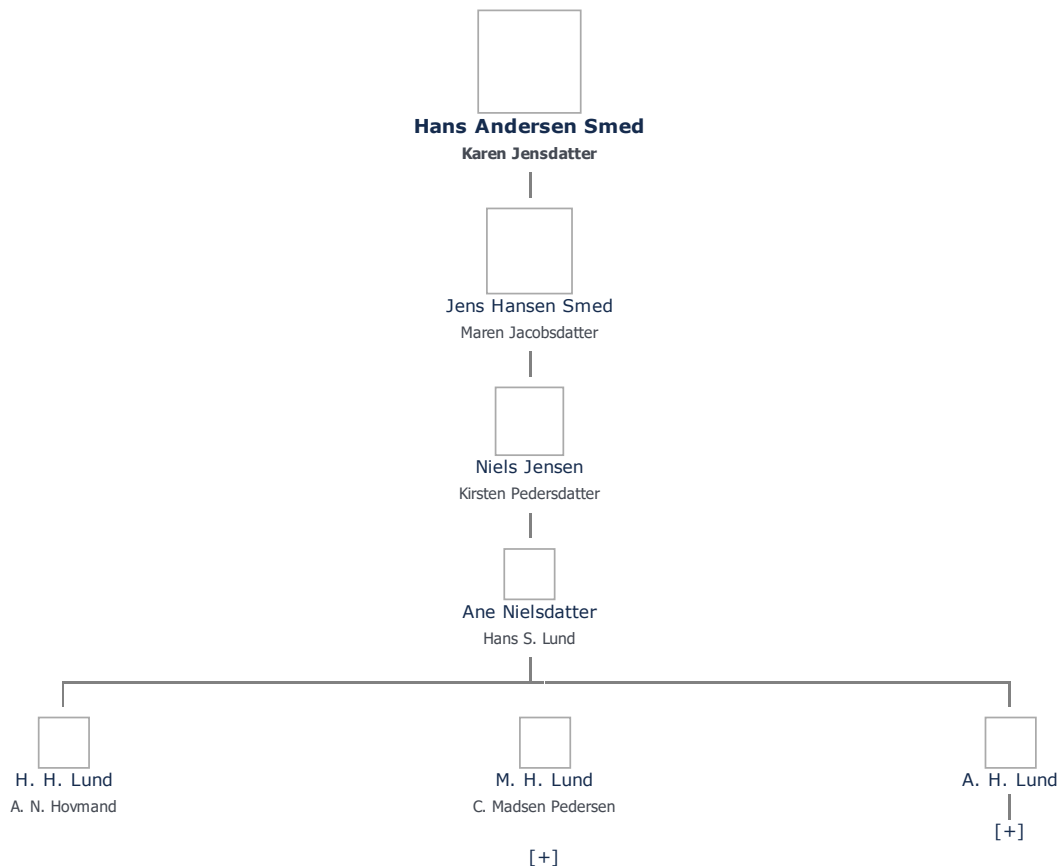

+ tilføj

Hans Andersen Smed (1645 - 1708) ≡ ret

Henvisning: Opret henvisning til hovedomtale af denne person: ≡ ret

Offentliggørelse: Alle informationer om denne person vises offentligt. ≡ ret

Født - tid og sted ≡ ret	Forældre + tilføj
1645	Ikke angivet Angiv 'forældre ukendte'
Strammelse	
Landet Sogn	Ægtefælle/livspartner(e) + tilføj
Billede af fødested + tilføj	Karen Jensdatter (1663 - 1736) ≡ ret
Død - tid og sted ≡ ret	Børn + tilføj
november 1708	Jens Hansen Smed (1703 - 1779) ≡ ret
Strammelse	
Død 63 år gammel	
Begravet - tid og sted ≡ ret	
(ikke angivet)	

Stamtræ Vis lodret stamtræ

Optræder denne person i andre stamtræer?

Se/ret seneste nyt fra bruger 1748

Stamtræet viser op til 4 generationer af forfædre og 4 generationer af efterkommere. Det er markeret med [+] hvor stamtræet fortsætter. Som opretter af stambladet kan du se stamtræet i sin helhed ved at [klikke her](#) (vises i et nyt vindue)