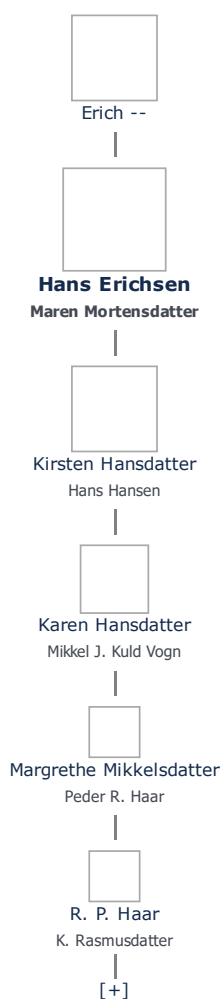

**Begravet - tid og sted** ≡ ret

(ikke angivet)

**Forældre** + tilføj

Erich -- ( - ) ≡ ret

**Ægtefælle/livspartner(e)** + tilføj

Maren Mortensdatter (1649 - 1734) ≡ ret

**Børn** + tilføj

Kirsten Hansdatter (1685 - 1751) ≡ ret

**Stamtræ** Vis lodret stamtræ

Optræder denne person i andre stamtræer?

Se/ret seneste nyt fra bruger 1748

Stamtræet viser op til 4 generationer af forfædre og 4 generationer af efterkommere. Det er markeret med [+] hvor stamtræet fortsætter. Som opretter af stambladet kan du se stamtræet i sin helhed ved at [klikke her](#) (vises i et nyt vindue)