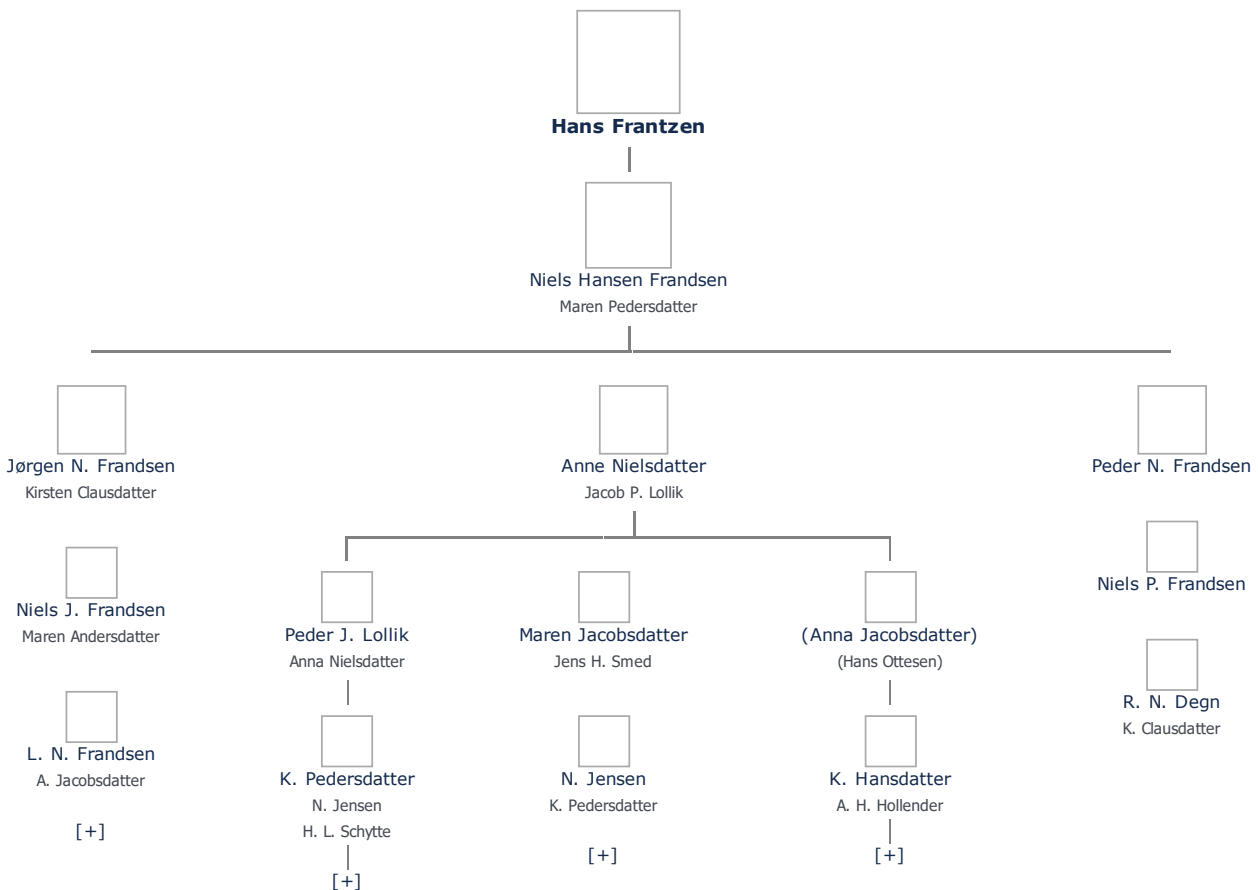

## Hans Frantzen ≡ ret

**Henvisning:** Opret henvisning til hovedomtale af denne person: ≡ ret

**Offentliggørelse:** Alle informationer om denne person vises offentligt. ≡ ret

+ tilføj

<b>Født - tid og sted</b> <span>≡ ret</span>	<b>Forældre</b> + tilføj
(ikke angivet)	Ikke angivet Angiv 'forældre ukendte'
<b>Død - tid og sted</b> <span>≡ ret</span>	<b>Ægtefælle/livspartner(e)</b> + tilføj
(ikke angivet)	Ikke angivet Angiv 'ugift'
<b>Begravet - tid og sted</b> <span>≡ ret</span>	<b>Børn</b> + tilføj
(ikke angivet)	Niels Hansen Frandsen (1627 - 1690) <span>≡ ret</span>

Stamtræ Vis lodret stamtræ Optræder denne person i andre stamtræer? Se/ret seneste nyt fra bruger 1748

Stamtræet viser op til 4 generationer af forfædre og 4 generationer af efterkommere. Det er markeret med [+] hvor stamtræet fortsætter. Som opretter af stambladet kan du se stamtræet i sin helhed ved at [klikke her](#) (vises i et nyt vindue)