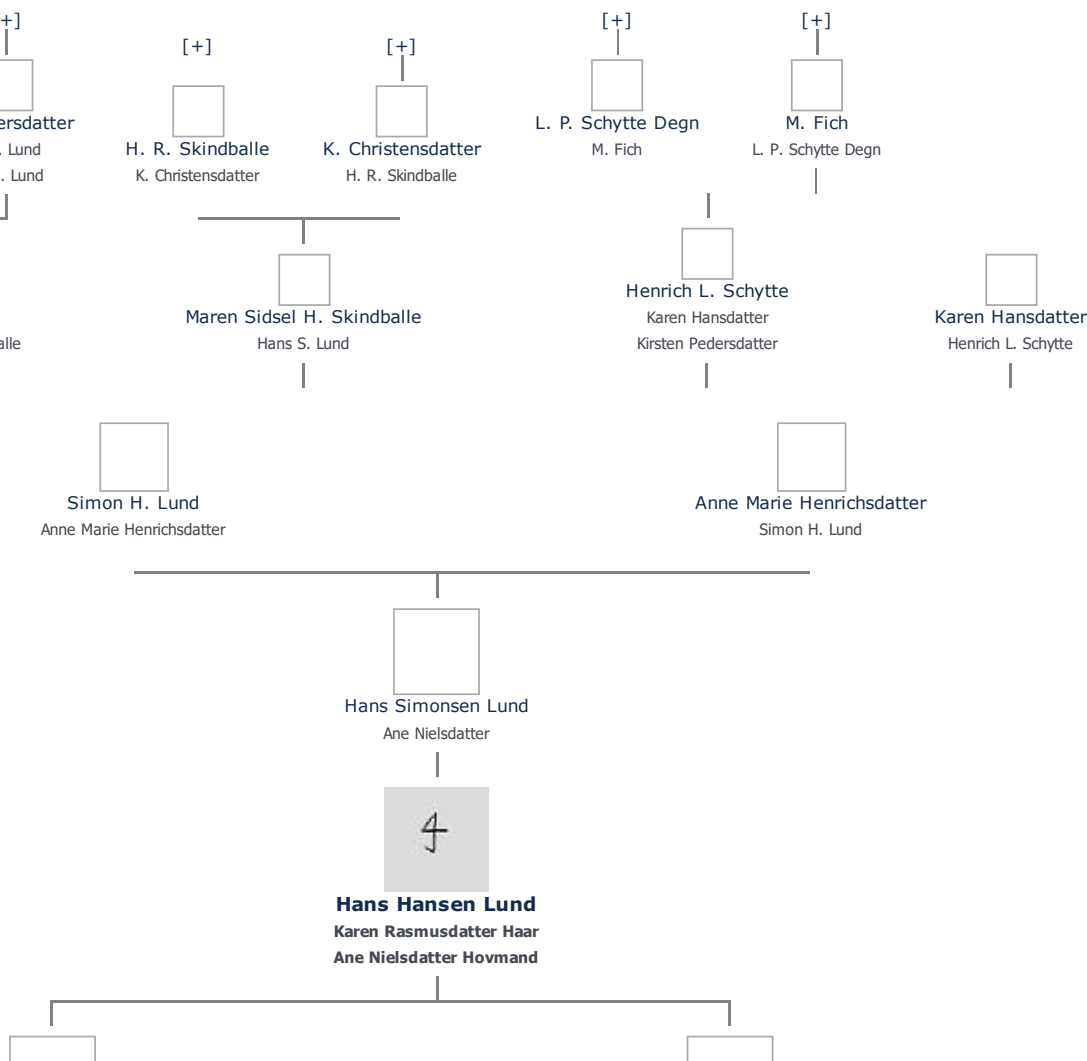

ret

Hans Hansen Lund (1810 - 1899) ret

Henvisning: Opret henvisning til hovedomtale af denne person: ret

Offentliggørelse: Alle informationer om denne person vises offentligt. ret

Født - tid og sted ret	Forældre + tilføj
17. april 1810 Knudsbølle Bregninge Sogn Svendborg Amt Danmark	Hans Simonsen Lund (1766 - 1854) ret
Billede af fødested + tilføj	Ægtefælle/livspartner(e) + tilføj
	Karen Rasmusdatter Haar (1813 - 1846) <i>se note</i> ret
	Ane Nielsdatter Hovmand (1810 - 1889) ret
Død - tid og sted ret	Børn + tilføj
15. april 1899 Død 88 år gammel	Hans Hansen Lund (1835 - 1922) ret
	Anna Hansen Lund (1838 - 1908) ret
Begravet - tid og sted ret	
(ikke angivet)	

Stamtræ **Vis lodret stamtræ** **Optræder denne person i andre stamtræer?** **Se/ret seneste nyt fra bruger 1748**

Stamtræet viser op til 4 generationer af forfædre og 4 generationer af efterkommere. Det er markeret med [+] hvor stamtræet fortsætter. Som opretter af stambladet kan du se stamtræet i sin helhed ved at [klikke her](#) (vises i et nyt vindue)