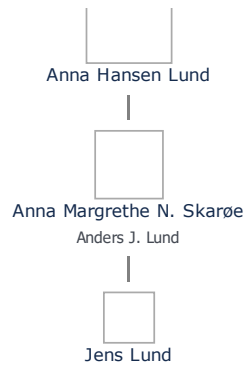

ret

Hans Hansen Lund (1810 - 1899) ret

Henvisning: Opret henvisning til hovedomtale af denne person: ret

Offentliggørelse: Alle informationer om denne person vises offentligt. ret

Født - tid og sted ret	Forældre + tilføj
17. april 1810 Knudsbølle Bregninge Sogn Svendborg Amt Danmark	Hans Simonsen Lund (1766 - 1854) ret
Billede af fødested + tilføj	Ægtefælle/livspartner(e) + tilføj
	Karen Rasmusdatter Haar (1813 - 1846) <i>se note</i> ret
	Ane Nielsdatter Hovmand (1810 - 1889) ret
Død - tid og sted ret	Børn + tilføj
15. april 1899 Død 88 år gammel	Hans Hansen Lund (1835 - 1922) ret
	Anna Hansen Lund (1838 - 1908) ret
Begravet - tid og sted ret	
(ikke angivet)	

Stamtræ **Vis lodret stamtræ** **Optræder denne person i andre stamtræer?** **Se/ret seneste nyt fra bruger 1748**

Stamtræet viser op til 4 generationer af forfædre og 4 generationer af efterkommere. Det er markeret med [+] hvor stamtræet fortsætter. Som opretter af stambladet kan du se stamtræet i sin helhed ved at [klikke her](#) (vises i et nyt vindue)