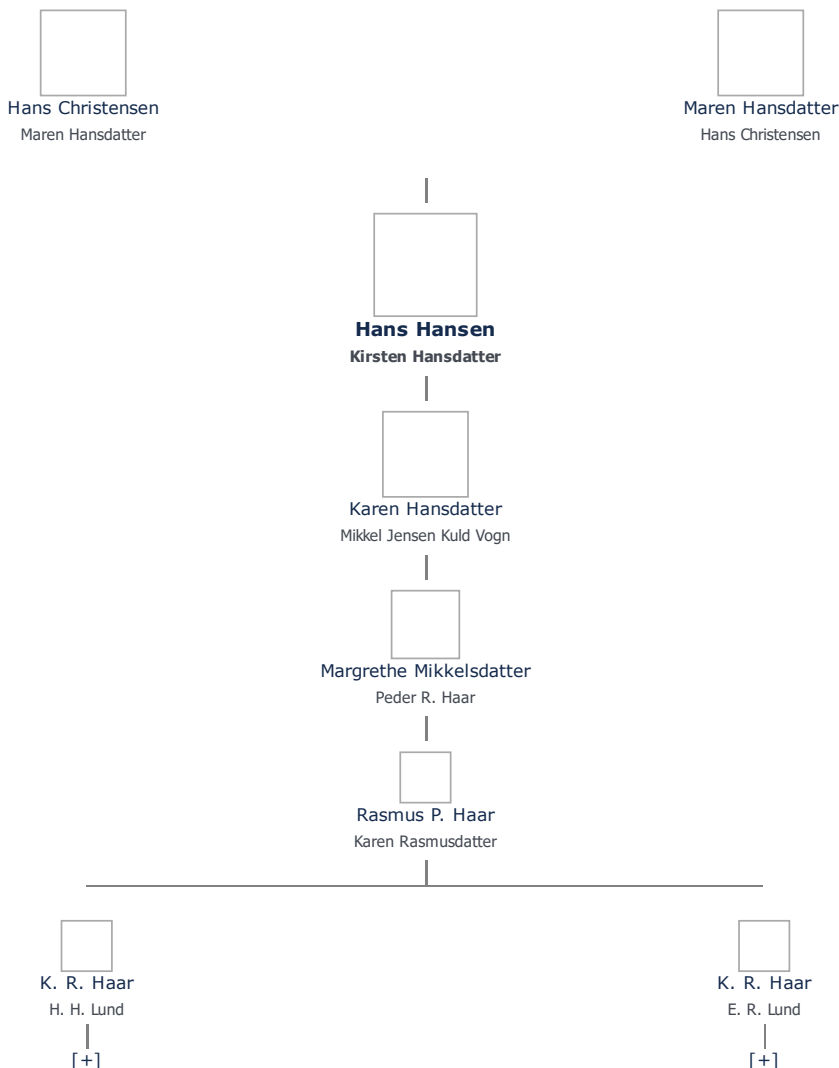

+ tilføj

Hans Hansen (1670 - 1712) ≡ ret

Henvisning: Opret henvisning til hovedomtale af denne person: ≡ ret

Offentliggørelse: Alle informationer om denne person vises offentligt. ≡ ret

Født - tid og sted ≡ ret	Forældre + tilføj
1670	Hans Christensen (1637 - 1704) ≡ ret
Gesinge	Maren Hansdatter (1641 - 1708) ≡ ret
Landet Sogn	
Svendborg Amt	Ægtefælle/livspartner(e) + tilføj
Billede af fødested + tilføj	Kirsten Hansdatter (1685 - 1751) ≡ ret
Død - tid og sted ≡ ret	Børn + tilføj
1712	Karen Hansdatter (1706 - 1742) ≡ ret
Død 42 år gammel	
Begravet - tid og sted ≡ ret	
(ikke angivet)	

Stamtræ Vis lodret stamtræ

Optræder denne person i andre stamtræer?

Se/ret seneste nyt fra bruger 1748

Stamtræet viser op til 4 generationer af forfædre og 4 generationer af efterkommere. Det er markeret med [+] hvor stamtræet fortsætter. Som opretter af stambladet kan du se stamtræet i sin helhed ved at [klikke her](#) (vises i et nyt vindue)

Vis også personer oprettet af samme bruger som ikke p. t. har angivet relation i lige linie til Hans Hansen.

Livshistorie

Livshistorien anvender standard-disposition. Klik her for at fravælge denne disposition