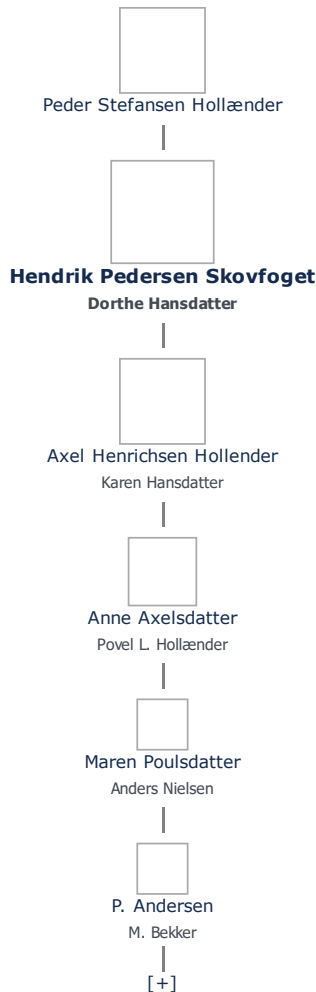

## Hendrik Pedersen Skovfoget ≡ ret

**Henvisning:** Opret henvisning til hovedomtale af denne person: ≡ ret

**Offentliggørelse:** Alle informationer om denne person vises offentligt. ≡ ret

<b>Født - tid og sted</b> <span>≡ ret</span>	<b>Forældre</b> <span>+ tilføj</span>
Tidspunkt ukendt	Peder Stefansen Hollænder ( - ) <span>≡ ret</span>
Fødsel ikke fundet	
<b>Billede af fødested</b> <span>+ tilføj</span>	<b>Ægtefælle/livspartner(e)</b> <span>+ tilføj</span>
	Dorthe Hansdatter (1682 - 1717) <span>≡ ret</span>
<b>Død - tid og sted</b> <span>≡ ret</span>	<b>Børn</b> <span>+ tilføj</span>
Tidspunkt ukendt	Axel Henrichsen Hollender (1716 - 1769) <span>≡ ret</span>
Død ikke fundet	
(Ikke noget skifte)	
<b>Begravet - tid og sted</b> <span>≡ ret</span>	
(ikke angivet)	

Stamtræ Vis lodret stamtræ

Optræder denne person i andre stamtræer?

Se/ret seneste nyt fra bruger 1748

Stamtræet viser op til 4 generationer af forfædre og 4 generationer af efterkommere. Det er markeret med [+] hvor stamtræet fortsætter. Som opretter af stambladet kan du se stamtræet i sin helhed ved at [klikke her](#) (vises i et nyt vindue)