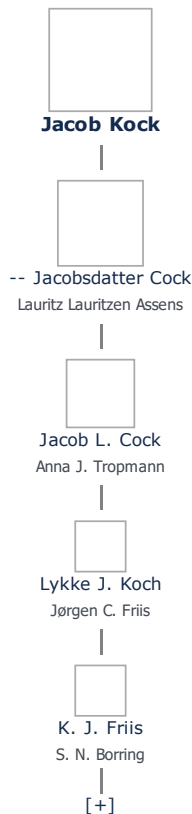

Stamblad nr. 60.556. Oprettet af bruger 1748, Martin Iversen Christensen (send mail)

Fødselsdage Mest populære fornavne

+ tilføj

Jacob Kock ≡ ret

Henvisning: Opret henvisning til hovedomtale af denne person: ≡ ret

Stamtræ **Vis lodret stamtræ** **Optræder denne person i andre stamtræer?** **Se/ret seneste nyt fra bruger 1748**

Stamtræet viser op til 4 generationer af forfædre og 4 generationer af efterkommere. Det er markeret med [+] hvor stamtræet fortsætter. Som opretter af stambladet kan du se stamtræet i sin helhed ved at [klikke her](#) (vises i et nyt vindue)