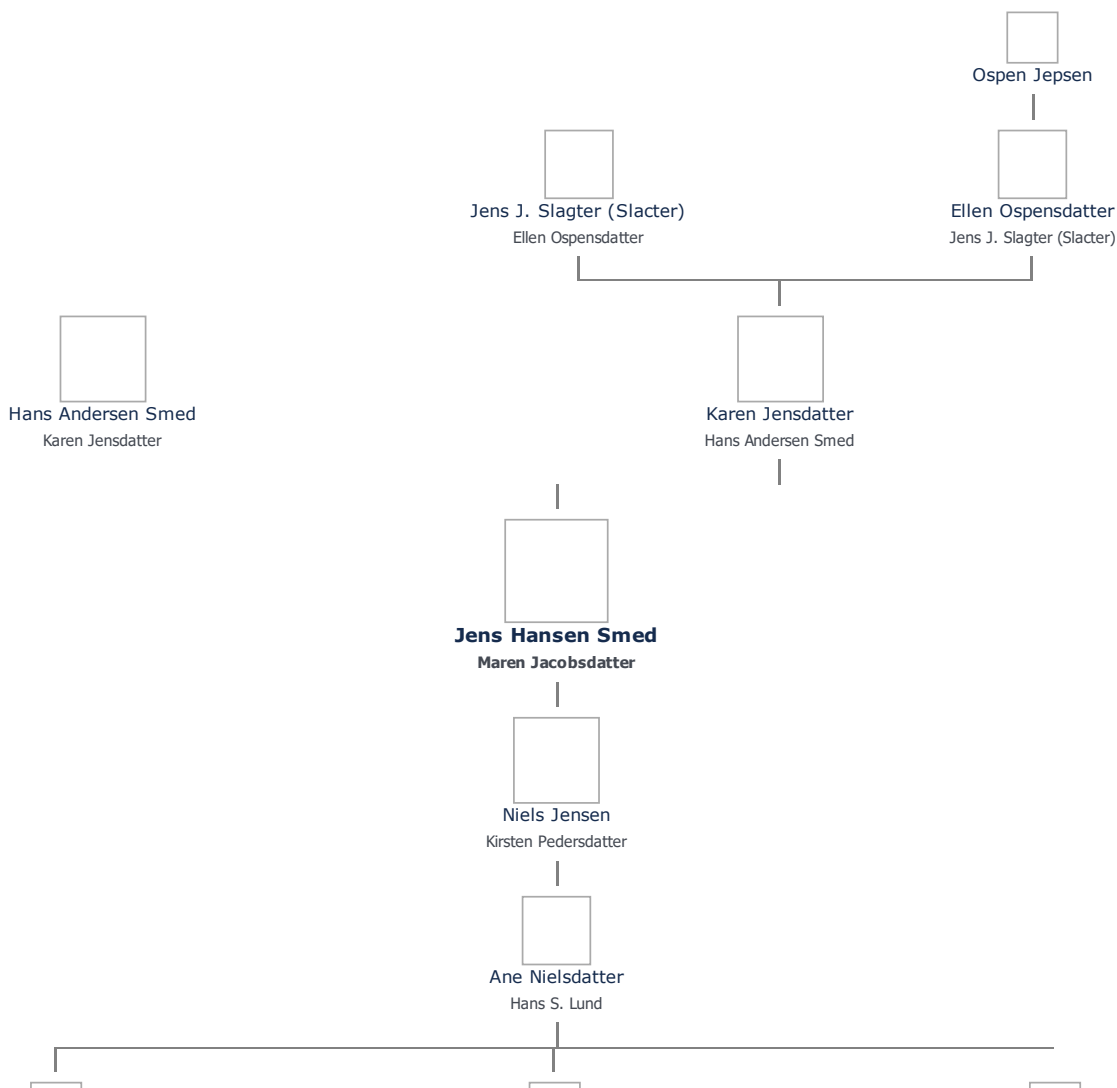

+ tilføj

Jens Hansen Smed (1703 - 1779) ret

Henvisning: Opret henvisning til hovedomtale af denne person: ret

Offentliggørelse: Alle informationer om denne person vises offentligt. ret

Født - tid og sted ret	Forældre + tilføj
1703	Hans Andersen Smed (1645 - 1708) ret
Strammelse	Karen Jensdatter (1663 - 1736) ret
Landet Sogn	
Billede af fødested + tilføj	Ægtefælle/livspartner(e) + tilføj
	Maren Jacobsdatter (1703 - 1739) ret
Død - tid og sted ret	Børn + tilføj
1779	Niels Jensen (1736 - 1777) ret
Landet Sogn	
Død 76 år gammel	
Begravet - tid og sted ret	
(ikke angivet)	

Stamtræet viser op til 4 generationer af forfædre og 4 generationer af efterkommere. Det er markeret med [+] hvor stamtræet fortsætter. Som opretter af stambladet kan du se stamtræet i sin helhed ved at [klikke her](#) (vises i et nyt vindue)

Henrik H. Lund
Ane N. Hovmand

Marie H. Lund
Christen Madsen Pedersen

Anders H. Lund

A. Madsen Smed
L. Nielsen
[+]

C. Madsen
C. Andersen
[+]

J. A. Lund
[+]

Vis også personer oprettet af samme bruger som ikke p. t. har angivet relation i lige linie til Jens Hansen Smed.