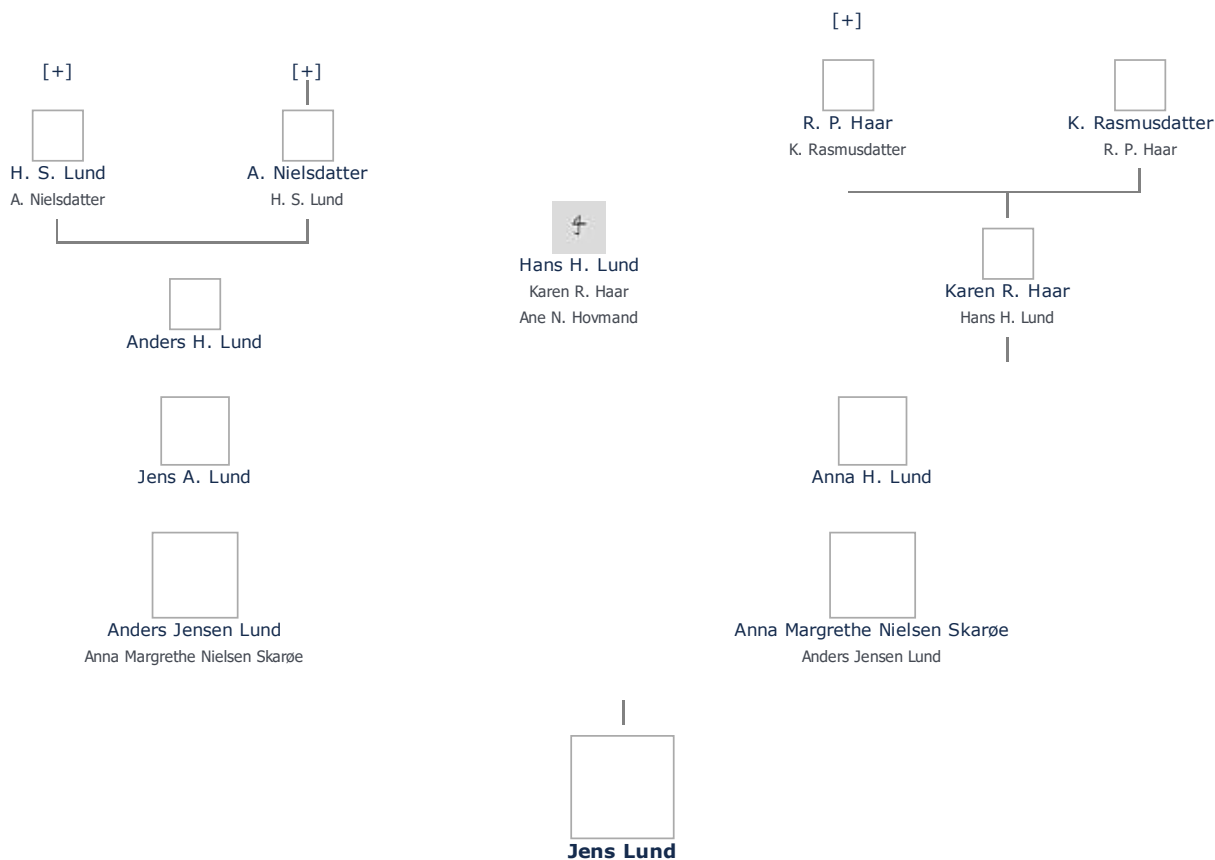

## Jens Lund (1903 - 1957) ≡ ret

**Henvisning:** Opret henvisning til hovedomtale af denne person: ≡ ret

**Offentliggørelse:** Alle informationer om denne person vises offentligt. ≡ ret

+ tilføj

<b>Født - tid og sted</b> <span>≡ ret</span>	<b>Forældre</b> <span>+ tilføj</span>
1903	Anna Margrethe Nielsen Skarøe (1870 - ) <span>≡ ret</span>
Knudsbølle	Anders Jensen Lund (1871 - ) <span>≡ ret</span>
<b>Billede af fødested</b> <span>+ tilføj</span>	
<b>Død - tid og sted</b> <span>≡ ret</span>	<b>Ægtefælle/livspartner(e)</b> <span>+ tilføj</span>
1957	Ikke angivet Angiv 'ugift'
Knudsbølle	<b>Børn</b> <span>+ tilføj</span>
Død 54 år gammel	Ikke angivet Angiv 'barnløs'
<b>Begravet - tid og sted</b> <span>≡ ret</span>	
(ikke angivet)	

Stamtræ Vis lodret stamtræ

Optræder denne person i andre stamtræer?

Se/ret seneste nyt fra bruger 1748

Stamtræet viser op til 4 generationer af forfædre og 4 generationer af efterkommere. Det er markeret med [+] hvor stamtræet fortsætter. Som opretter af stambladet kan du se stamtræet i sin helhed ved at [klikke her](#) (vises i et nyt vindue)