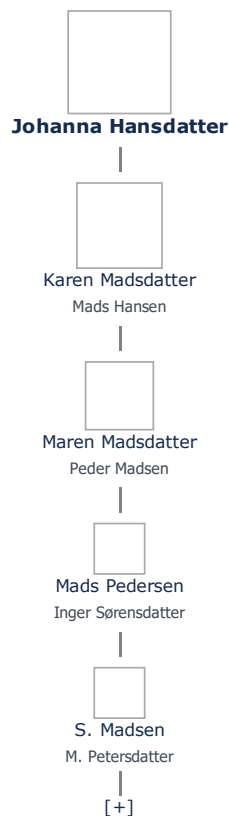

+ tilføj

Johanna Hansdatter (1636 - 1707) ≡ ret

Henvisning: Opret henvisning til hovedomtale af denne person: ≡ ret

Offentliggørelse: Alle informationer om denne person vises offentligt. ≡ ret

Født - tid og sted ≡ ret	Forældre + tilføj
1636 Lundby Landet Sogn, Tåsinge	Ikke angivet Angiv 'forældre ukendte'
Svendborg Amt	Ægtefælle/livspartner(e) + tilføj
<i>Billede af fødested</i> + tilføj	Ikke angivet Angiv 'ugift'
Død - tid og sted ≡ ret	Børn + tilføj
10. juni 1707 Egemose i Herslev Lindelse Sogn Svendborg Amt Død 71 år gammel	Karen Madsdatter (1669 - 1700) ≡ ret
Begravet - tid og sted ≡ ret	
(ikke angivet)	

Stamtræ Vis lodret stamtræ

Optræder denne person i andre stamtræer?

Se/ret seneste nyt fra bruger 1748

Stamtræet viser op til 4 generationer af forfædre og 4 generationer af efterkommere. Det er markeret med [+] hvor stamtræet fortsætter. Som opretter af stambladet kan du se stamtræet i sin helhed ved at [klikke her](#) (vises i et nyt vindue)

≡ ret

Hendes første mands navn er ukendt. Anden gang gift med Hans Andersøn, som også døde før hende.

BARN

-1) Karen Madsdatter (1669-1700). Se neden for.

KILDER

<http://fynhistorie.dis-danmark.dk/node/26827>