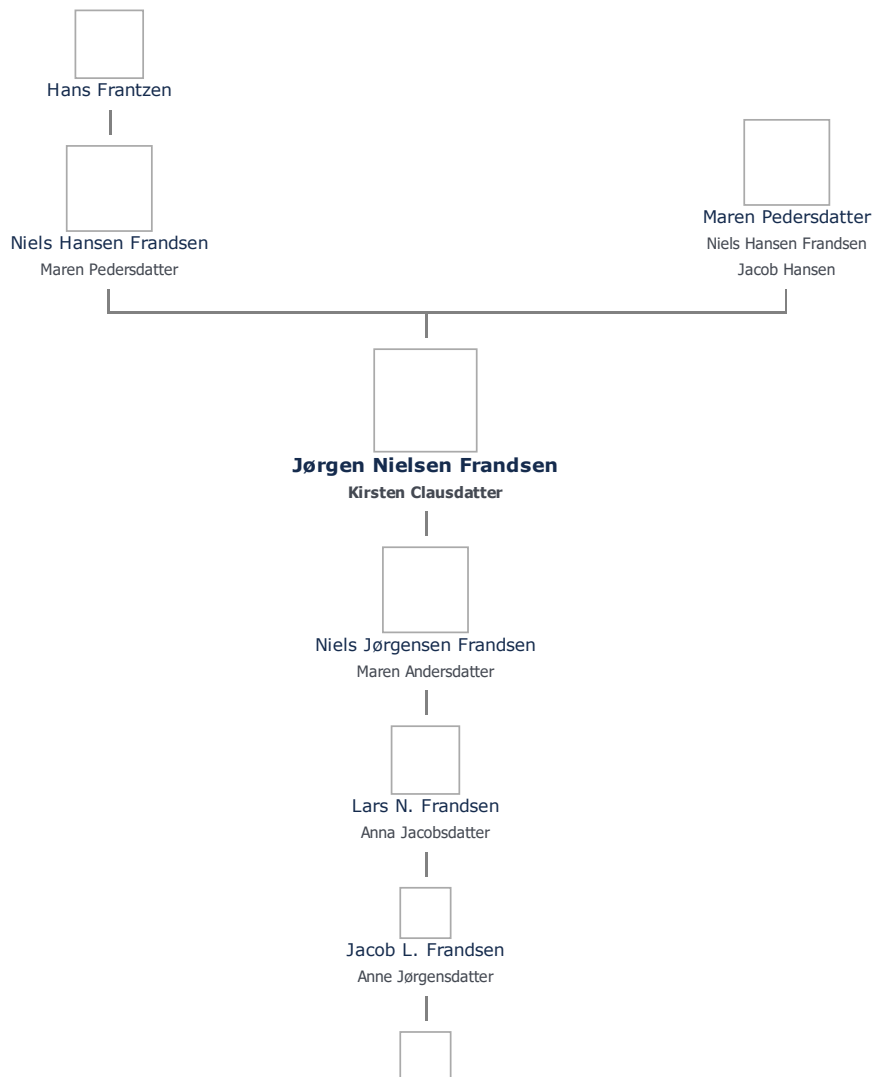

+ tilføj

Jørgen Nielsen Frandsen (1677 - 1745) ret

Henvisning: Opret henvisning til hovedomtale af denne person: ret

Offentliggørelse: Alle informationer om denne person vises offentligt. ret

Født - tid og sted ret	Forældre + tilføj
1677	Niels Hansen Frandsen (1627 - 1690) ret
Strammelse	Maren Pedersdatter (- 1723) ret
Billede af fødested + tilføj	
Død - tid og sted ret	Ægtefælle/livspartner(e) + tilføj
1745	Kirsten Clausdatter (1685 - 1745) ret
Strammelse	Børn + tilføj
Landet Sogn	Niels Jørgensen Frandsen (1710 - 1758) ret
Død 68 år gammel	
Begravet - tid og sted ret	
(ikke angivet)	

Stamtræ Vis lodret stamtræ

Optræder denne person i andre stamtræer?

Se/ret seneste nyt fra bruger 1748

Stamtræet viser op til 4 generationer af forfædre og 4 generationer af efterkommere. Det er markeret med [+] hvor stamtræet fortsætter. Som opretter af stambladet kan du se stamtræet i sin helhed ved at [klikke her](#) (vises i et nyt vindue)