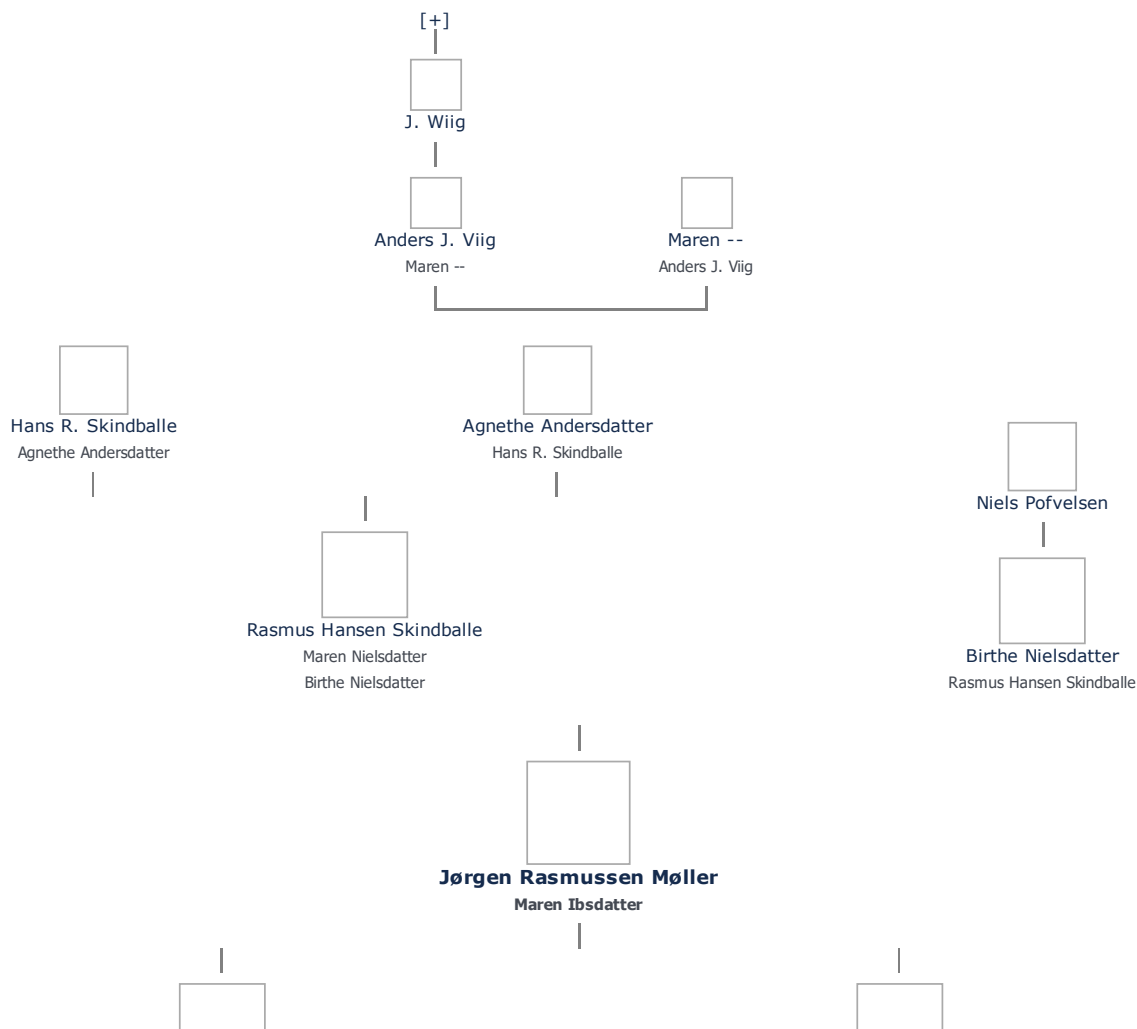

Offentliggørelse: Alle informationer om denne person vises offentligt. ≡ ret

Født - tid og sted ≡ ret	Forældre + tilføj
april 1696	Rasmus Hansen Skindballe (1649 - 1712) ≡ ret
Skindballe	Birthe Nielsdatter (1658 - 1718) ≡ ret
Bjerreby Sogn	
Svendborg Amt	Ægtefælle/livspartner(e) + tilføj
Billede af fødested + tilføj	Maren Ibsdatter (1705 - 1788) ≡ ret
Død - tid og sted ≡ ret	Børn + tilføj
juli 1764	Jørgen Jørgensen Skovfoged (1734 - 1800) ≡ ret
Melby	Rasmus Jørgensen Møller (1747 - 1796) ≡ ret
Landet Sogn	
Død 68 år gammel	
Begravet - tid og sted ≡ ret	
(ikke angivet)	

Stamtræ Vis lodret stamtræ

Optræder denne person i andre stamtræer?

Se/ret seneste nyt fra bruger 1748

Stamtræet viser op til 4 generationer af forfædre og 4 generationer af efterkommere. Det er markeret med [+] hvor stamtræet fortsætter. Som opretter af stambladet kan du se stamtræet i sin helhed ved at [klikke her](#) (vises i et nyt vindue)