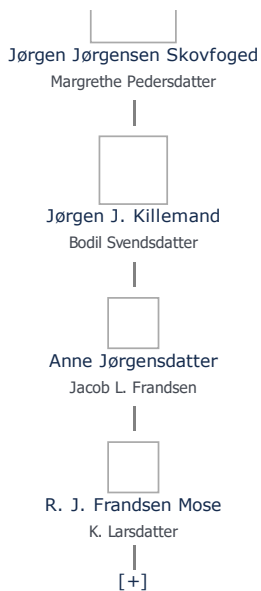

Stamblad nr. 64.253. Oprettet af bruger 1748, Martin Iversen Christensen (send mail)

Fødselsdage Mest populære fornavne

+ tilføj

Jørgen Rasmussen Møller (1696 - 1764) ≡ ret

Henvisning: Opret henvisning til hovedomtale af denne person: ≡ ret

Offentliggørelse: Alle informationer om denne person vises offentligt. ≡ ret

Født - tid og sted ≡ ret	Forældre + tilføj
april 1696	Rasmus Hansen Skindballe (1649 - 1712) ≡ ret
Skindballe	Birthe Nielsdatter (1658 - 1718) ≡ ret
Bjerreby Sogn	
Svendborg Amt	Ægtefælle/livspartner(e) + tilføj
Billede af fødested + tilføj	Maren Ibsdatter (1705 - 1788) ≡ ret
Død - tid og sted ≡ ret	Børn + tilføj
juli 1764	Jørgen Jørgensen Skovfoged (1734 - 1800) ≡ ret
Melby	Rasmus Jørgensen Møller (1747 - 1796) ≡ ret
Landet Sogn	
Død 68 år gammel	
Begravet - tid og sted ≡ ret	
(ikke angivet)	

Stamtræ Vis lodret stamtræ

Optræder denne person i andre stamtræer?

Se/ret seneste nyt fra bruger 1748

Stamtræet viser op til 4 generationer af forfædre og 4 generationer af efterkommere. Det er markeret med [+] hvor stamtræet fortsætter. Som opretter af stambladet kan du se stamtræet i sin helhed ved at [klikke her](#) (vises i et nyt vindue)