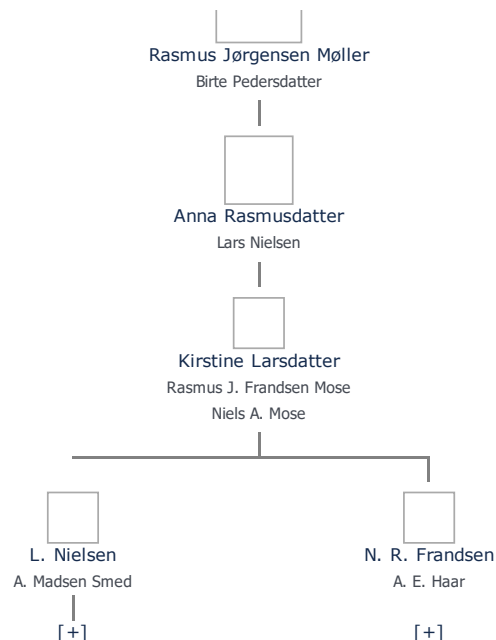

Offentliggørelse: Alle informationer om denne person vises offentligt. ≡ ret

Født - tid og sted ≡ ret	Forældre + tilføj
april 1696	Rasmus Hansen Skindballe (1649 - 1712) ≡ ret
Skindballe	Birthe Nielsdatter (1658 - 1718) ≡ ret
Bjerreby Sogn	
Svendborg Amt	Ægtefælle/livspartner(e) + tilføj
Billede af fødested + tilføj	Maren Ibsdatter (1705 - 1788) ≡ ret
Død - tid og sted ≡ ret	Børn + tilføj
juli 1764	Jørgen Jørgensen Skovfoged (1734 - 1800) ≡ ret
Melby	Rasmus Jørgensen Møller (1747 - 1796) ≡ ret
Landet Sogn	
Død 68 år gammel	
Begravet - tid og sted ≡ ret	
(ikke angivet)	

Stamtræ Vis lodret stamtræ

Optræder denne person i andre stamtræer?

Se/ret seneste nyt fra bruger 1748

Stamtræet viser op til 4 generationer af forfædre og 4 generationer af efterkommere. Det er markeret med [+] hvor stamtræet fortsætter. Som opretter af stambladet kan du se stamtræet i sin helhed ved at [klikke her](#) (vises i et nyt vindue)