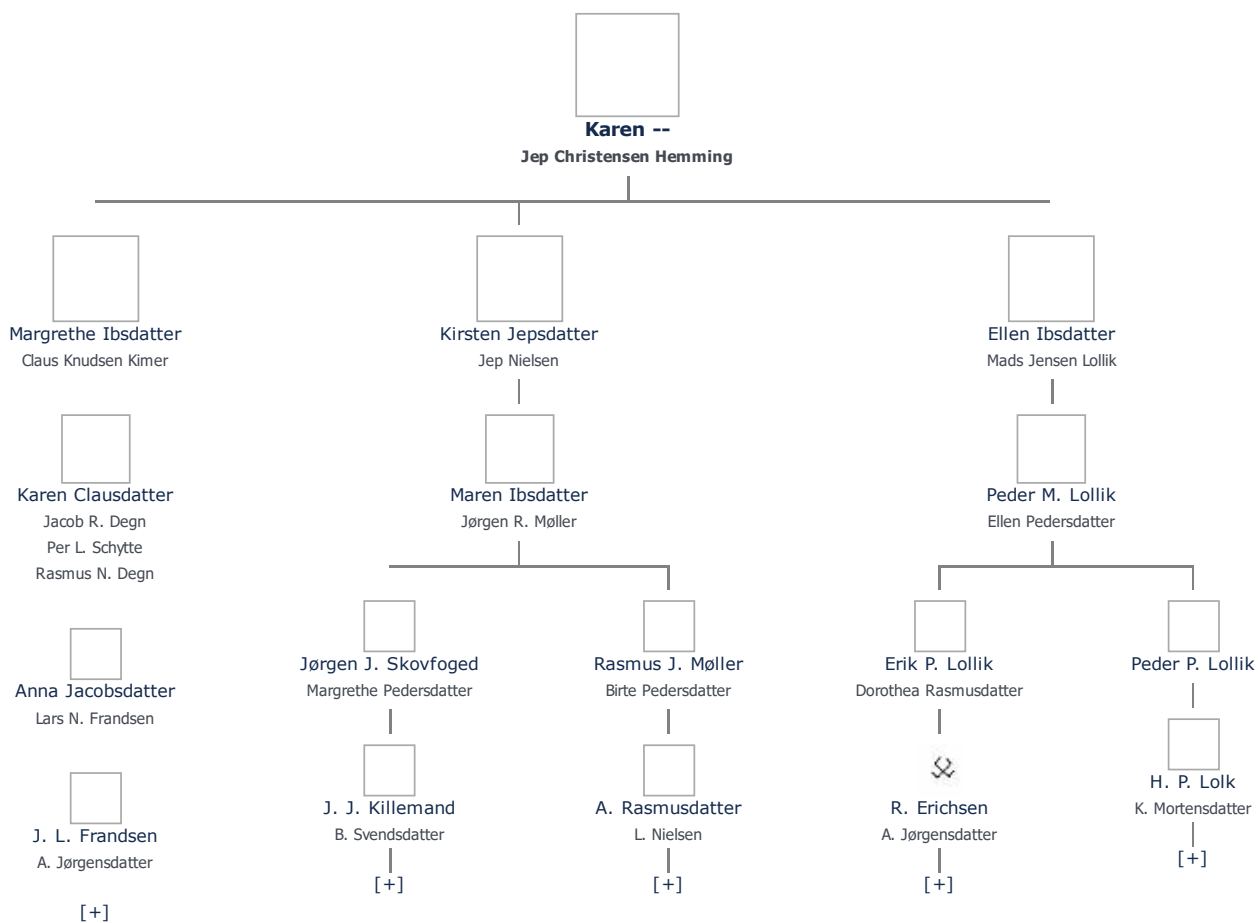

Karen -- (1641 - 1725) ≡ ret

Henvisning: Opret henvisning til hovedomtale af denne person: ≡ ret

Offentliggørelse: Alle informationer om denne person vises offentligt. ≡ ret

+ tilføj

Født - tid og sted ≡ ret	Forældre + tilføj
1641	Ikke angivet Angiv 'forældre ukendte'
Billede af fødested + tilføj	
	Ægtefælle/livspartner(e) + tilføj
Død - tid og sted ≡ ret	Jep Christensen Hemming (1633 - 1710) ≡ ret
1725	
Død 84 år gammel	Børn + tilføj
	Margrethe Ibsdatter (1682 - 1750) ≡ ret
Begravet - tid og sted ≡ ret	Kirsten Jepsdatter (1672 - 1751) ≡ ret
(ikke angivet)	Ellen Ibsdatter (1677 - 1748) ≡ ret

Stamtræ **Vis lodret stamtræ** **Optræder denne person i andre stamtræer?** **Se/ret seneste nyt fra bruger 1748**

Stamtræet viser op til 4 generationer af forfædre og 4 generationer af efterkommere. Det er markeret med [+] hvor stamtræet fortsætter. Som opretter af stambladet kan du se stamtræet i sin helhed ved at [klikke her](#) (vises i et nyt vindue)

Vis også personer oprettet af samme bruger som ikke p. t. har angivet relation i lige linie til Karen --.

Livshistorie

Livshistorien anvender standard-disposition. Klik her for at fravælge denne disposition