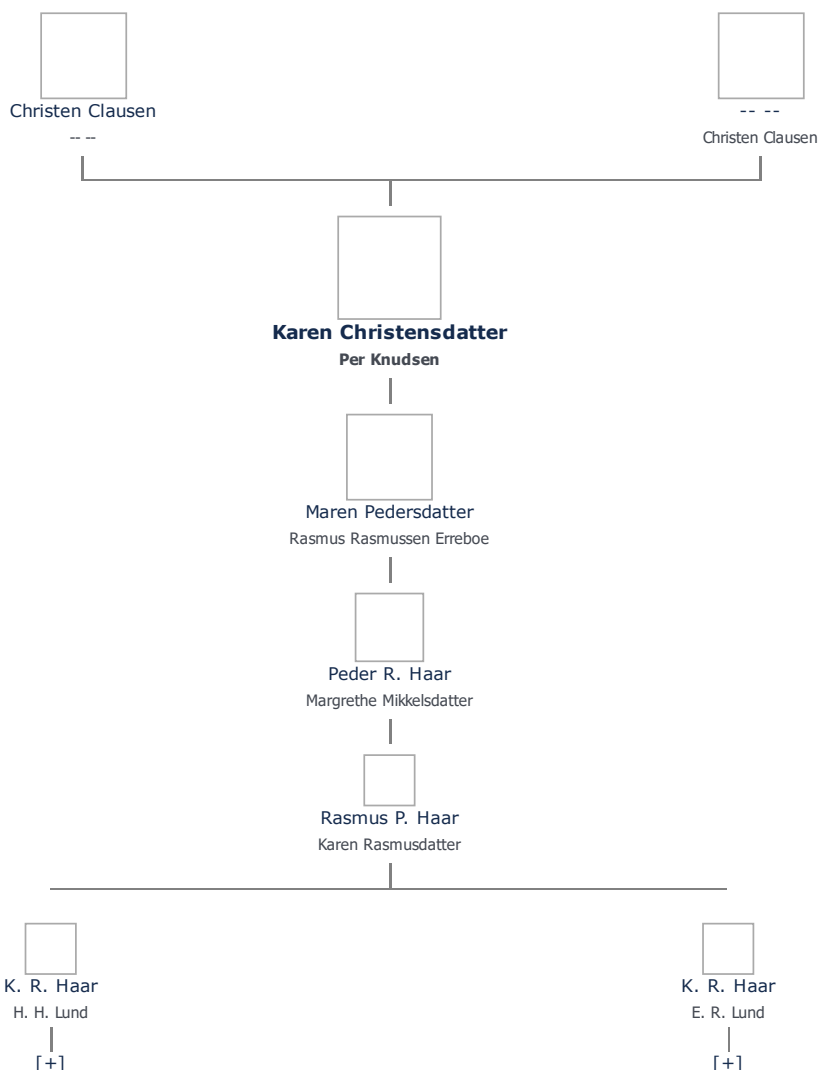

Karen Christensdatter ≡ ret

Henvisning: Opret henvisning til hovedomtale af denne person: ≡ ret

Offentliggørelse: Alle informationer om denne person vises offentligt. ≡ ret

+ tilføj

Født - tid og sted ≡ ret	Forældre + tilføj
(ikke angivet)	Christen Clausen (1624 - 1698) ≡ ret
	-- -- (1628 - 1689) ≡ ret
Død - tid og sted ≡ ret	Ægtefælle/livspartner(e) + tilføj
(ikke angivet)	Per Knudsen (1623 - 1691) ≡ ret
Begravet - tid og sted ≡ ret	Børn + tilføj
(ikke angivet)	Maren Pedersdatter (1676 - 1746) ≡ ret

Stamtræ Vis lodret stamtræ Optræder denne person i andre stamtræer? Se/ret seneste nyt fra bruger 1748

Stamtræet viser op til 4 generationer af forfædre og 4 generationer af efterkommere. Det er markeret med [+] hvor stamtræet fortsætter. Som opretter af stambladet kan du se stamtræet i sin helhed ved at [klikke her](#) (vises i et nyt vindue)

Vis også personer oprettet af samme bruger som ikke p. t. har angivet relation i lige linie til Karen Christensdatter.

Livshistorie

Livshistorien anvender standard-disposition. Klik her for at fravælge denne disposition