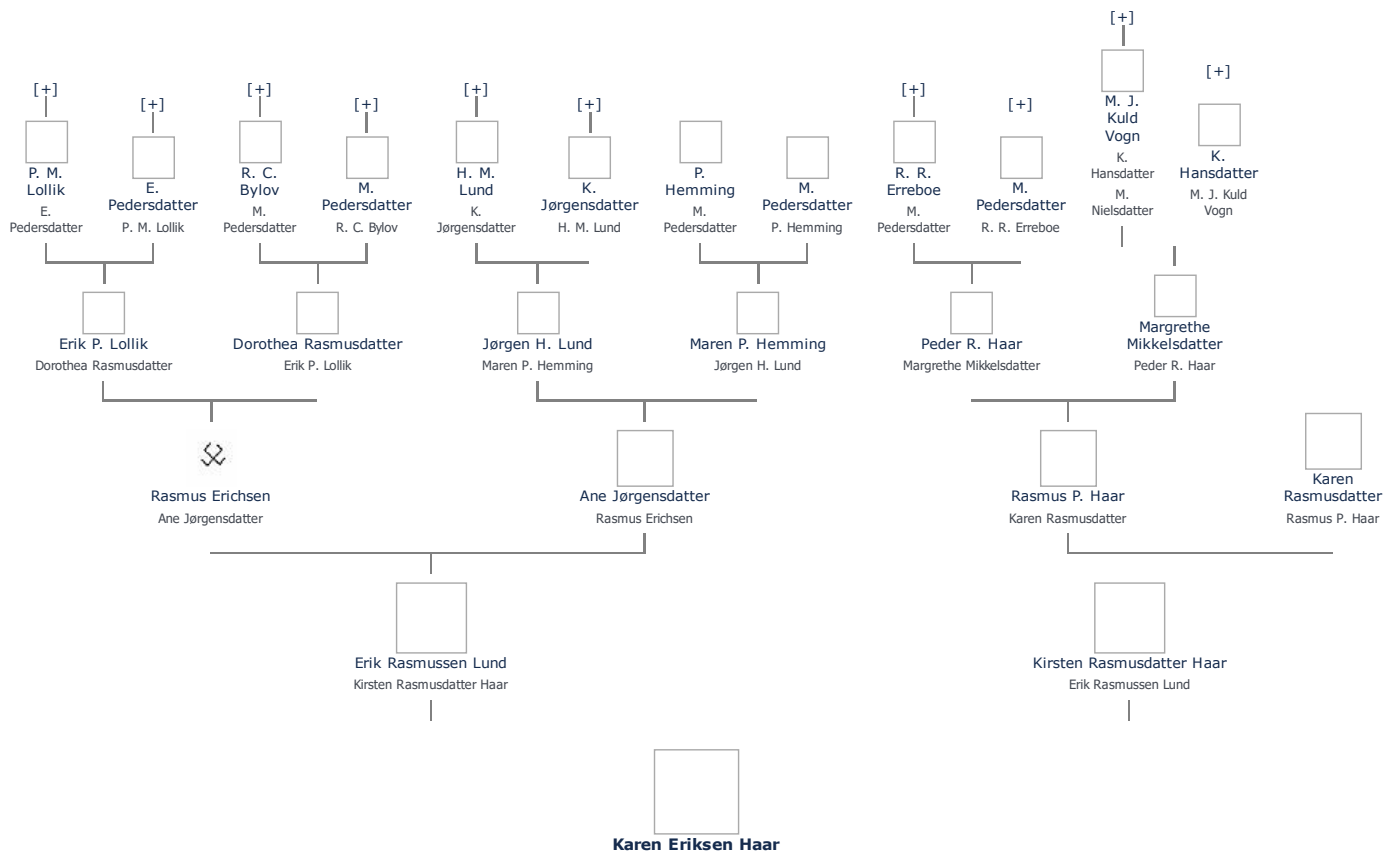

Karen Eriksen Haar (1840 - 1879) ≡ ret

Henvisning: Opret henvisning til hovedomtale af denne person: ≡ ret

Offentliggørelse: Alle informationer om denne person vises offentligt. ≡ ret

+ tilføj

Født - tid og sted ≡ ret	Forældre + tilføj
2. maj 1840	Erik Rasmussen Lund (1799 - 1879) ≡ ret
Knudsbølle	Kirsten Rasmusdatter Haar (1820 - 1897) ≡ ret
Billede af fødested + tilføj	
	Ægtefælle/livspartner(e) + tilføj
Død - tid og sted ≡ ret	Ikke angivet Angiv 'ugift'
13. juli 1879	
Død 39 år gammel	Børn + tilføj
	Ikke angivet Angiv 'barnløs'
Begravet - tid og sted ≡ ret	
(ikke angivet)	

Stamtræ Vis lodret stamtræ

Optræder denne person i andre stamtræer?

Se/ret seneste nyt fra bruger 1748

Stamtræet viser op til 4 generationer af forfædre og 4 generationer af efterkommere. Det er markeret med [+] hvor stamtræet fortsætter. Som opretter af stambladet kan du se stamtræet i sin helhed ved at [klikke her](#) (vises i et nyt vindue)

Svendborg, Sunds, Bregninge (Taasinge), Gammel Nyby, Nr.30 et hus, 15F3, FT-1860, B1551

Navn: Alder: Civilstand: Stilling i husstanden: Erhverv: Fødested:

Karen Erichsen 20 Ugift Inderste Bregninge sogn, Svendborg amt
Et udøbt barn 1 Ugift Hendes søn [Karen Erichsen] Bregninge sogn, Svendborg amt