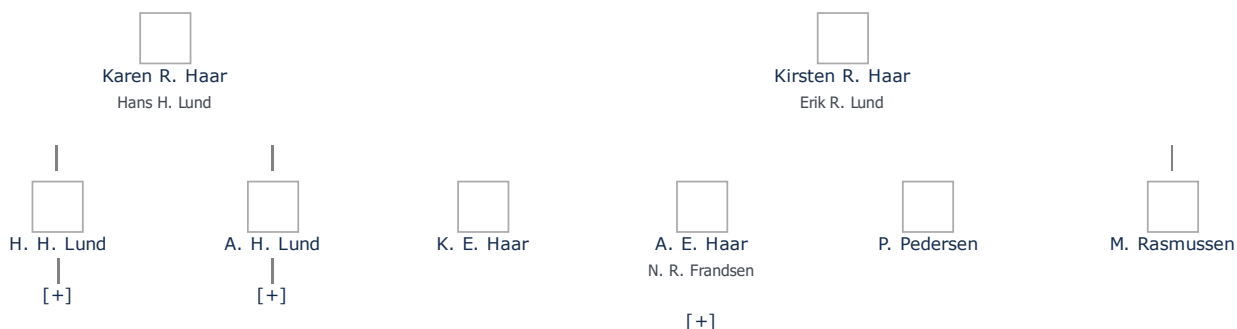

Karen Hansdatter (1706 - 1742) ret

Henvisning: Opret henvisning til hovedomtale af denne person: ret

Offentliggørelse: Alle informationer om denne person vises offentligt. ret

+ tilføj

Født - tid og sted ret	Forældre + tilføj
1706	Hans Hansen (1670 - 1712) ret
Gjesinge	Kirsten Hansdatter (1685 - 1751) ret
Bjerreby Sogn	
Svendborg Amt	Ægtefælle/livspartner(e) + tilføj
Billede af fødested + tilføj	Mikkel Jensen Kuld Vogn (1679 - 1737) ret
Død - tid og sted ret	Børn + tilføj
februar 1742	Margrethe Mikkelsdatter (1733 - 1806) ret
Vornæs	
Landet Sogn	
Svendborg Amt	
Død 36 år gammel	
Begravet - tid og sted ret	
(ikke angivet)	

Stamtræ Vis lodret stamtræ

Optræder denne person i andre stamtræer?

Se/ret seneste nyt fra bruger 1748

Stamtræet viser op til 4 generationer af forfædre og 4 generationer af efterkommere. Det er markeret med [+] hvor stamtræet fortsætter. Som opretter af stambladet kan du se stamtræet i sin helhed ved at [klikke her](#) (vises i et nyt vindue)

Rasmus P. Haar
Karen Rasmusdatter

Vis også personer oprettet af samme bruger som ikke p. t. har angivet relation i lige linie til Karen Hansdatter.

Livshistorie

BARNDOM - Om den tidlige opvækst før skolealderen, søskene, opdragelse m. v. [+ tilføj](#)