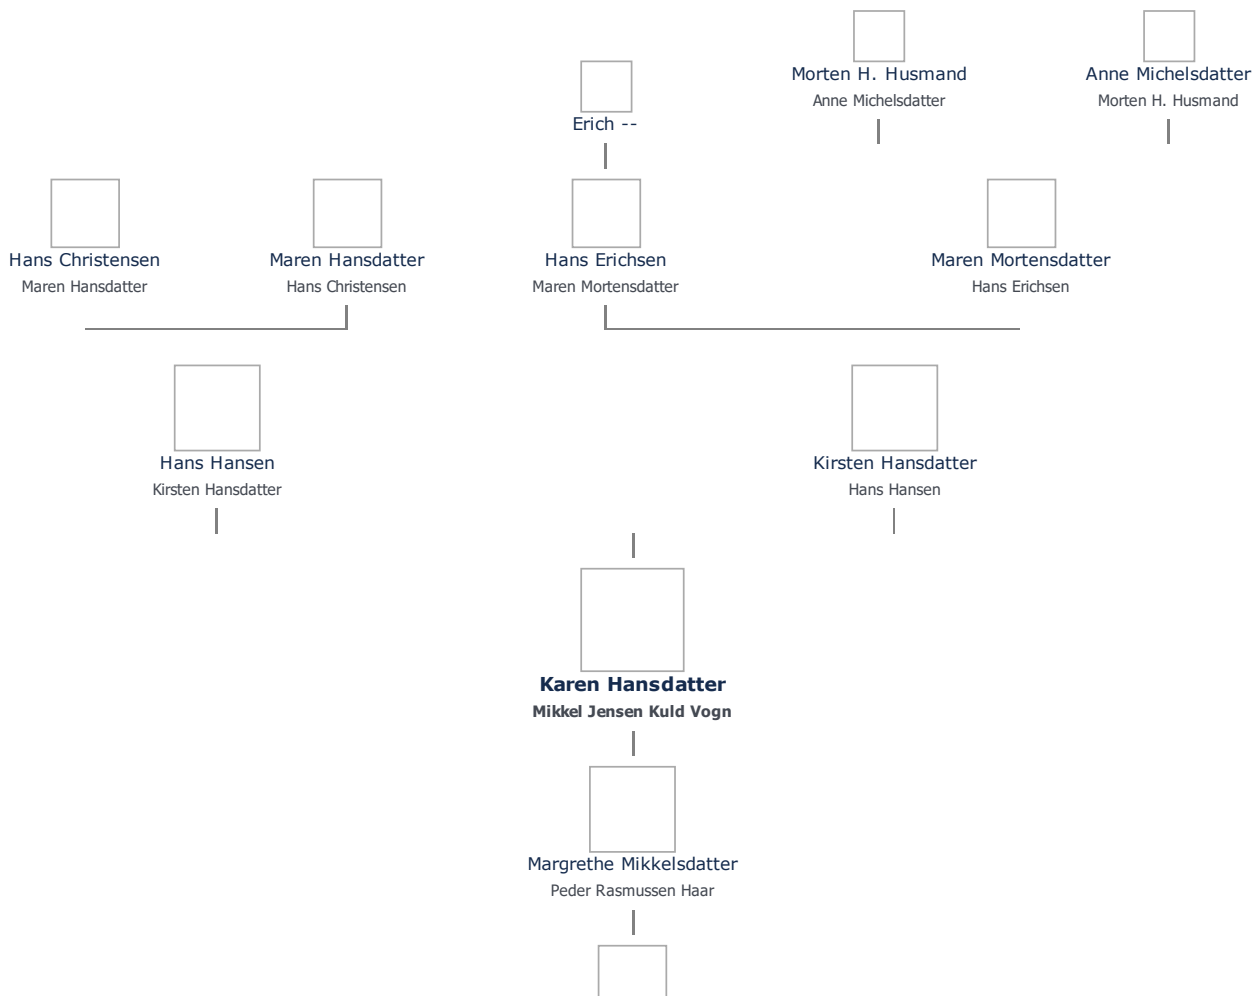

Karen Hansdatter (1706 - 1742) ret

Henvisning: Opret henvisning til hovedomtale af denne person: ret

Offentliggørelse: Alle informationer om denne person vises offentligt. ret

+ tilføj

Født - tid og sted ret	Forældre + tilføj
1706	Hans Hansen (1670 - 1712) ret
Gjesinge	Kirsten Hansdatter (1685 - 1751) ret
Bjerreby Sogn	
Svendborg Amt	Ægtefælle/livspartner(e) + tilføj
Billede af fødested + tilføj	Mikkel Jensen Kuld Vogn (1679 - 1737) ret
Død - tid og sted ret	Børn + tilføj
februar 1742	Margrethe Mikkelsdatter (1733 - 1806) ret
Vornæs	
Landet Sogn	
Svendborg Amt	
Død 36 år gammel	
Begravet - tid og sted ret	
(ikke angivet)	

Stamtræ Vis lodret stamtræ

Optræder denne person i andre stamtræer?

Se/ret seneste nyt fra bruger 1748

Stamtræet viser op til 4 generationer af forfædre og 4 generationer af efterkommere. Det er markeret med [+] hvor stamtræet fortsætter. Som opretter af stambladet kan du se stamtræet i sin helhed ved at [klikke her](#) (vises i et nyt vindue)