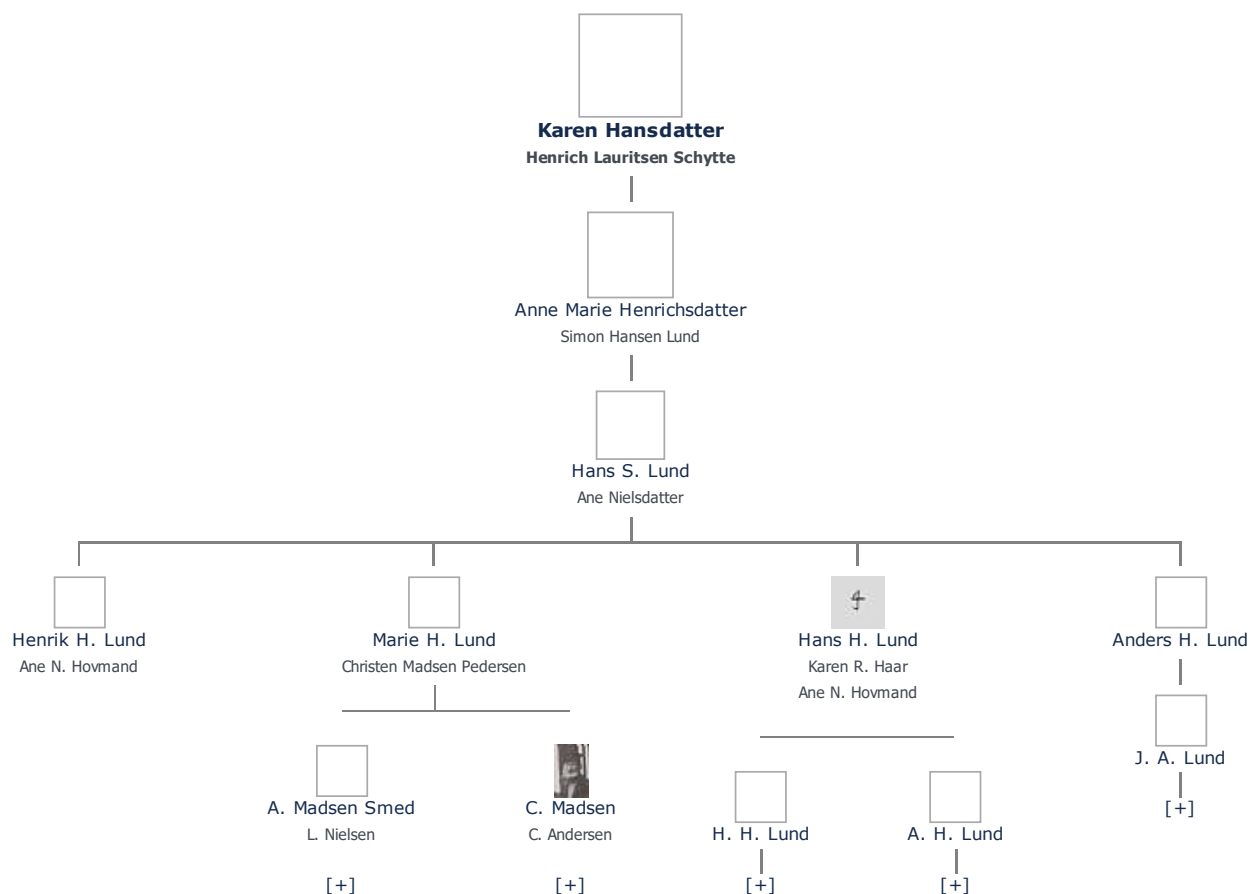

### Ægtefælle/livspartner(e) + tilføj

Henrich Lauritsen Schytte (1712 - 1764) ret

### Børn + tilføj

Anne Marie Henrichsdatter (1743 - 1824) ret

Stamtræ Vis lodret stamtræ

Optræder denne person i andre stamtræer?

Se/ret seneste nyt fra bruger 1748

Stamtræet viser op til 4 generationer af forfædre og 4 generationer af efterkommere. Det er markeret med [+] hvor stamtræet fortsætter. Som opretter af stambladet kan du se stamtræet i sin helhed ved at [klikke her](#) (vises i et nyt vindue)

Vis også personer oprettet af samme bruger som ikke p. t. har angivet relation i lige linie til Karen Hansdatter.