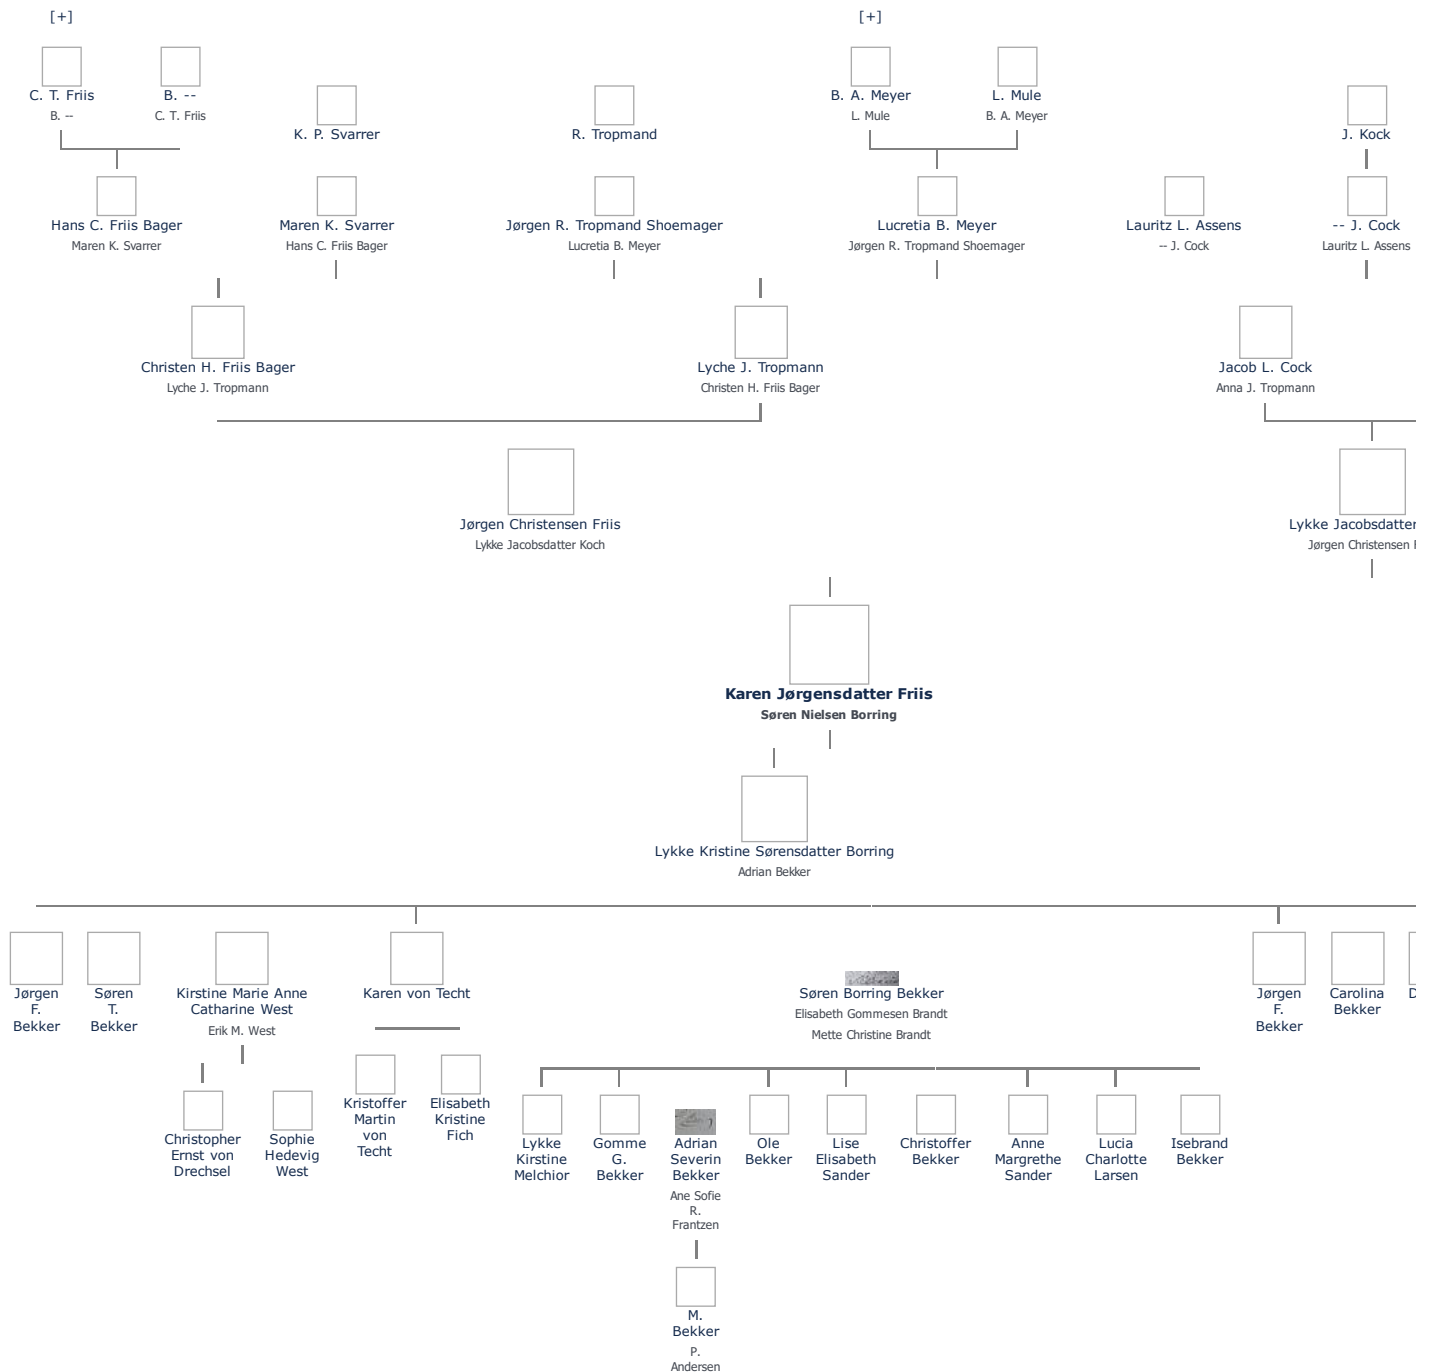

Karen Jørgensdatter Friis (1706 - 1780) ≡ ret

Henvining: Opret henvisning til hovedomtale af denne person: ≡ ret

Offentliggørelse: Alle informationer om denne person vises offentligt. ≡ ret

+ tilføj

Født - tid og sted ≡ ret	Forældre + tilføj
januar 1706	Jørgen Christensen Friis (- 1729) ≡ ret
Odense	Lykke Jacobsdatter Koch (1678 - 1728 eller senere) ≡ ret
<i>Billede af fødested</i> + tilføj	
	Ægtefælle/livspartner(e) + tilføj
Død - tid og sted ≡ ret	Søren Nielsen Borring (1701 - 1779) ≡ ret
2. juni 1780	
Død 74 år gammel	Børn + tilføj
	Lykke Kristine Sørensdatter Borring (1730 - 1761) ≡ ret
Begravet - tid og sted ≡ ret	Nicoline Sørensdatter Borring (1740 - 1810) ≡ ret
(ikke angivet)	

Stamtræ Vis lodret stamtræ **Optræder denne person i andre stamtræer?** **Se/ret** seneste nyt fra bruger 1748

Stamtræet viser op til 4 generationer af forfædre og 4 generationer af efterkommere. Det er markeret med [+] hvor stamtræet fortsætter. Som opretter af stambladet kan du se stamtræet i sin helhed ved at [klikke her](#) (vises i et nyt vindue)

Vis også personer oprettet af samme bruger som ikke p. t. har angivet relation i lige linie til Karen Jørgensdatter Friis.

Livshistorie

Livshistorien anvender standard-disposition. Klik her for at fravælge denne disposition