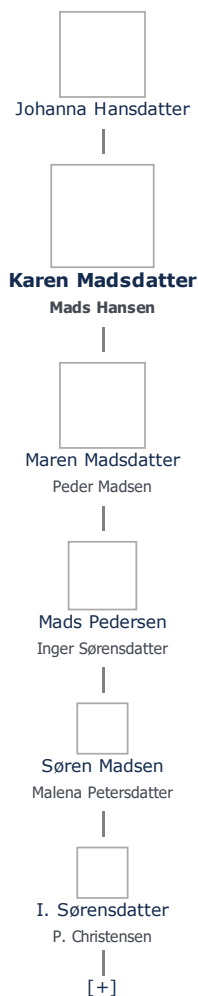

+ tilføj

Karen Madsdatter (1669 - 1700) ≡ ret

Henvisning: Opret henvisning til hovedomtale af denne person: ≡ ret

Offentliggørelse: Alle informationer om denne person vises offentligt. ≡ ret

Født - tid og sted ≡ ret	Forældre + tilføj
1669	Johanna Hansdatter (1636 - 1707) ≡ ret
Billede af fødested + tilføj	
Død - tid og sted ≡ ret	Ægtefælle/livspartner(e) + tilføj
1700	Mads Hansen (1662 - 1734) ≡ ret
Ristinge	Børn + tilføj
Humble Sogn	Maren Madsdatter (1690 eller før - 1755 eller før) ≡ ret
Død 31 år gammel	
Begravet - tid og sted ≡ ret	
(ikke angivet)	

Stamtræet viser op til 4 generationer af forfædre og 4 generationer af efterkommere. Det er markeret med [+] hvor stamtræet fortsætter. Som opretter af stambladet kan du se stamtræet i sin helhed ved at [klikke her](#) (vises i et nyt vindue)

Livshistorie

Livshistorien anvender standard-disposition. Klik her for at fravælge denne disposition

BARNDOM - Om den tidlige opvækst før skolealderen, søskene, opdragelse m. v.

+ tilføj

SKOLEGANG - Om skolegang, kammarater, klassebilleder m. v.