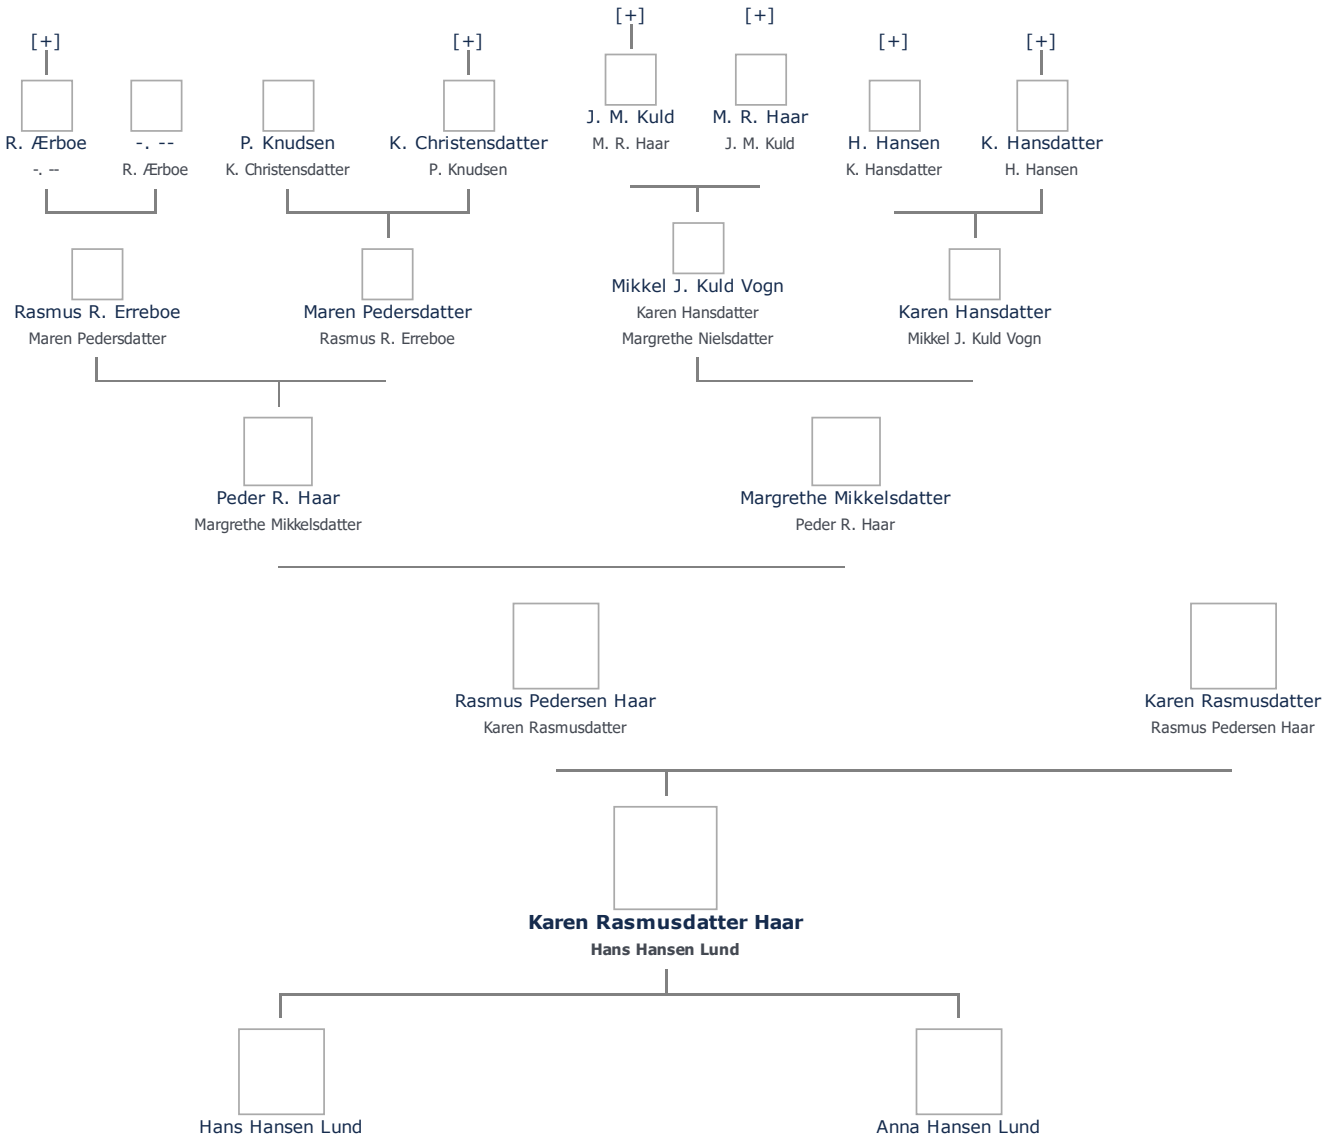

Karen Rasmusdatter Haar (1813 - 1846) ≡ ret

Henvisning: Opret henvisning til hovedomtale af denne person: ≡ ret

Offentliggørelse: Alle informationer om denne person vises offentligt. ≡ ret

+ tilføj

Født - tid og sted ≡ ret	Forældre + tilføj
15. september 1813	Rasmus Pedersen Haar (1768 - 1831) ≡ ret
Knudsbølle	Karen Rasmusdatter (1786 - 1863) ≡ ret
Billede af fødested + tilføj	
Død - tid og sted ≡ ret	Ægtefælle/livspartner(e) + tilføj
28. oktober 1846	Hans Hansen Lund (1810 - 1899) <i>se note</i> ≡ ret
Død 33 år gammel	Børn + tilføj
	Hans Hansen Lund (1835 - 1922) ≡ ret
Begravet - tid og sted ≡ ret	Anna Hansen Lund (1838 - 1908) ≡ ret
(ikke angivet)	

Stamtræ **Vis lodret stamtræ** **Optræder denne person i andre stamtræer?** **Se/ret seneste nyt fra bruger 1748**

Stamtræet viser op til 4 generationer af forfædre og 4 generationer af efterkommere. Det er markeret med [+] hvor stamtræet fortsætter. Som opretter af stambladet kan du se stamtræet i sin helhed ved at [klikke her](#) (vises i et nyt vindue)