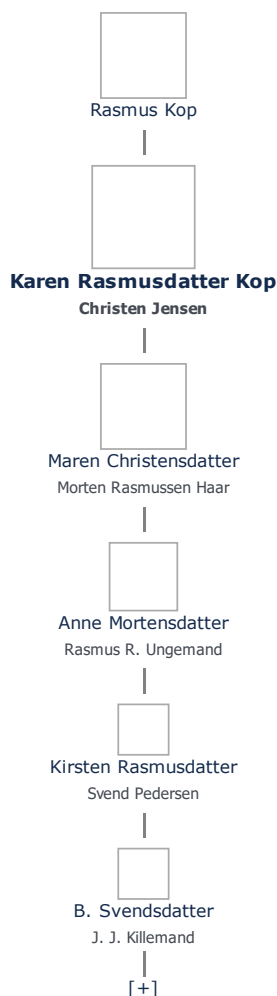

+ tilføj

Karen Rasmusdatter Kop (1643 - 1714) ≡ ret

Henvisning: Opret henvisning til hovedomtale af denne person: ≡ ret

Offentliggørelse: Alle informationer om denne person vises offentligt. ≡ ret

Født - tid og sted ≡ ret	Forældre + tilføj
1643	Rasmus Kop (-) ≡ ret
Bjerreby	
Billede af fødested + tilføj	Ægtefælle/livspartner(e) + tilføj
	Christen Jensen (1630 - 1703) ≡ ret
Død - tid og sted ≡ ret	Børn + tilføj
1714	Maren Christensdatter (1667 - 1692) ≡ ret
Strammelse	
Landet Sogn	
Svendborg Amt	
Død 71 år gammel	
Begravet - tid og sted ≡ ret	
(ikke angivet)	

Stamtræ Vis lodret stamtræ

Optræder denne person i andre stamtræer?

Se/ret seneste nyt fra bruger 1748

Stamtræet viser op til 4 generationer af forfædre og 4 generationer af efterkommere. Det er markeret med [+] hvor stamtræet fortsætter. Som opretter af stambladet kan du se stamtræet i sin helhed ved at [klikke her](#) (vises i et nyt vindue)