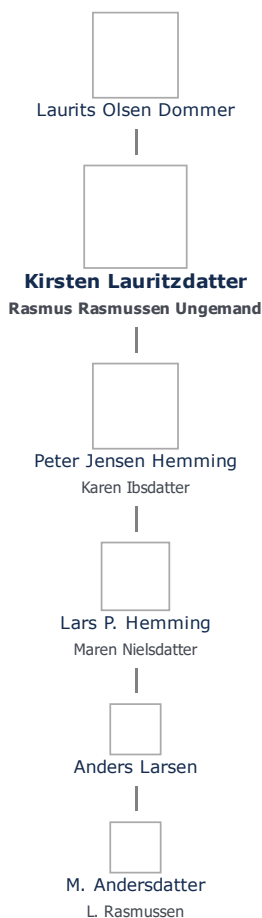

+ tilføj

Kirsten Lauritzdatter (1647 - 1709) ≡ ret

Henvisning: Opret henvisning til hovedomtale af denne person: ≡ ret

Offentliggørelse: Alle informationer om denne person vises offentligt. ≡ ret

Født - tid og sted ≡ ret	Forældre + tilføj
1647	Laurits Olsen Dommer (- 1653) ≡ ret
Strammelse	
Landet Sogn	Ægtefælle/livspartner(e) + tilføj
Svendborg Amt	Rasmus Rasmussen Ungemand (1671 - 1748) ≡ ret
<i>Billede af fødested</i> + tilføj	
Død - tid og sted ≡ ret	Børn + tilføj
1709	Peter Jensen Hemming (-) ≡ ret
Strammelse	
Landet Sogn	
Død 62 år gammel	
Begravet - tid og sted ≡ ret	
(ikke angivet)	

Stamtræ Vis lodret stamtræ

Optræder denne person i andre stamtræer?

Se/ret seneste nyt fra bruger 1748

Vis stamtræet separat / til udskrift - [klik her](#) (vises i et nyt vindue)

Vis også personer oprettet af samme bruger som ikke p. t. har angivet relation i lige linie til Kirsten Lauritzdatter.