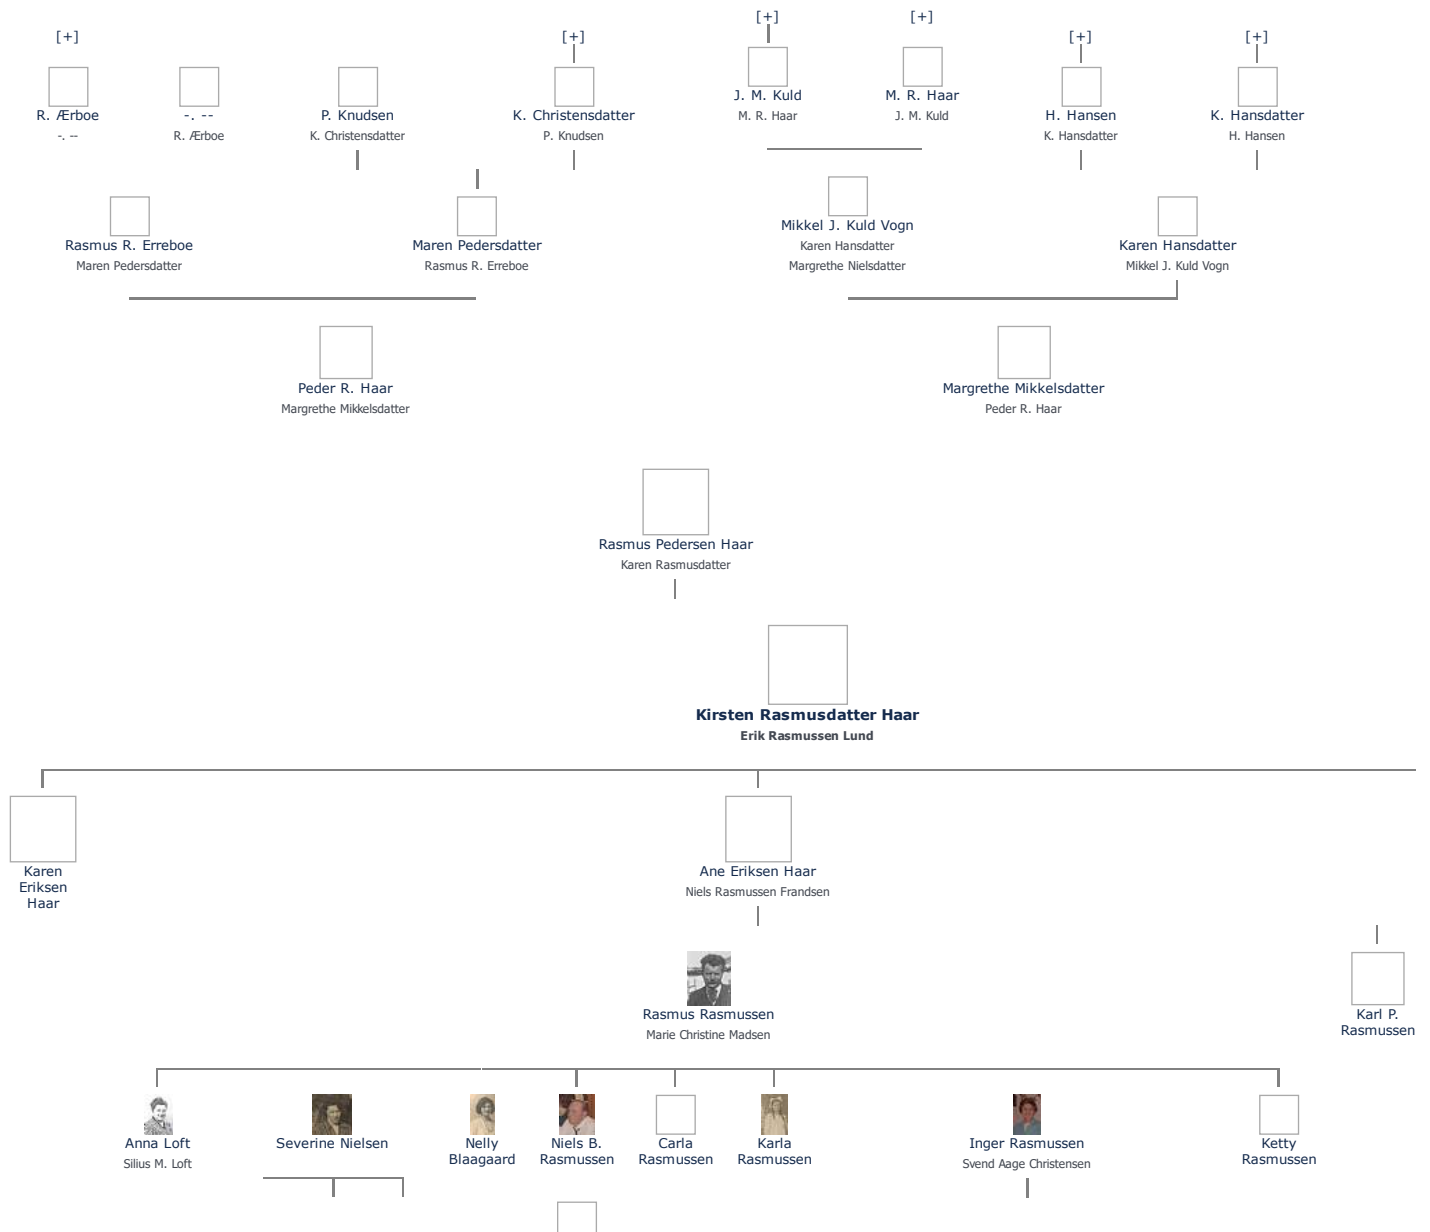

Kirsten Rasmusdatter Haar (1820 - 1897) ≡ ret

Henvining: Opret henvisning til hovedomtale af denne person: ≡ ret

Offentliggørelse: Alle informationer om denne person vises offentligt. ≡ ret

+ tilføj

Født - tid og sted ≡ ret	Forældre + tilføj
10. september 1820	Rasmus Pedersen Haar (1768 - 1831) ≡ ret
Knudsbølle	Karen Rasmusdatter (1786 - 1863) ≡ ret
Bregninge Sogn	
Svendborg Amt	Ægtefælle/livspartner(e) + tilføj
Danmark	Erik Rasmussen Lund (1799 - 1879) ≡ ret
Billede af fødested + tilføj	
	Børn + tilføj
Død - tid og sted ≡ ret	Karen Eriksen Haar (1840 - 1879) ≡ ret
27. januar 1897	Ane Eriksen Haar (1845 - 1908) ≡ ret
Skolevej nr. 11	Peder Pedersen (1853 -) ≡ ret
Høje Bøge, St. Jørgens Sogn	Maren Rasmussen (1857 -) ≡ ret
Svendborg Amt	
Død 76 år gammel	
Begravet - tid og sted ≡ ret	
(ikke angivet)	

Stamtræ Vis lodret stamtræ **Optræder denne person i andre stamtræer?** **Se/ret seneste nyt fra bruger 1748**

Stamtræet viser op til 4 generationer af forfædre og 4 generationer af efterkommere. Det er markeret med [+] hvor stamtræet fortsætter. Som opretter af stambladet kan du se stamtræet i sin helhed ved at [klikke her](#) (vises i et nyt vindue)