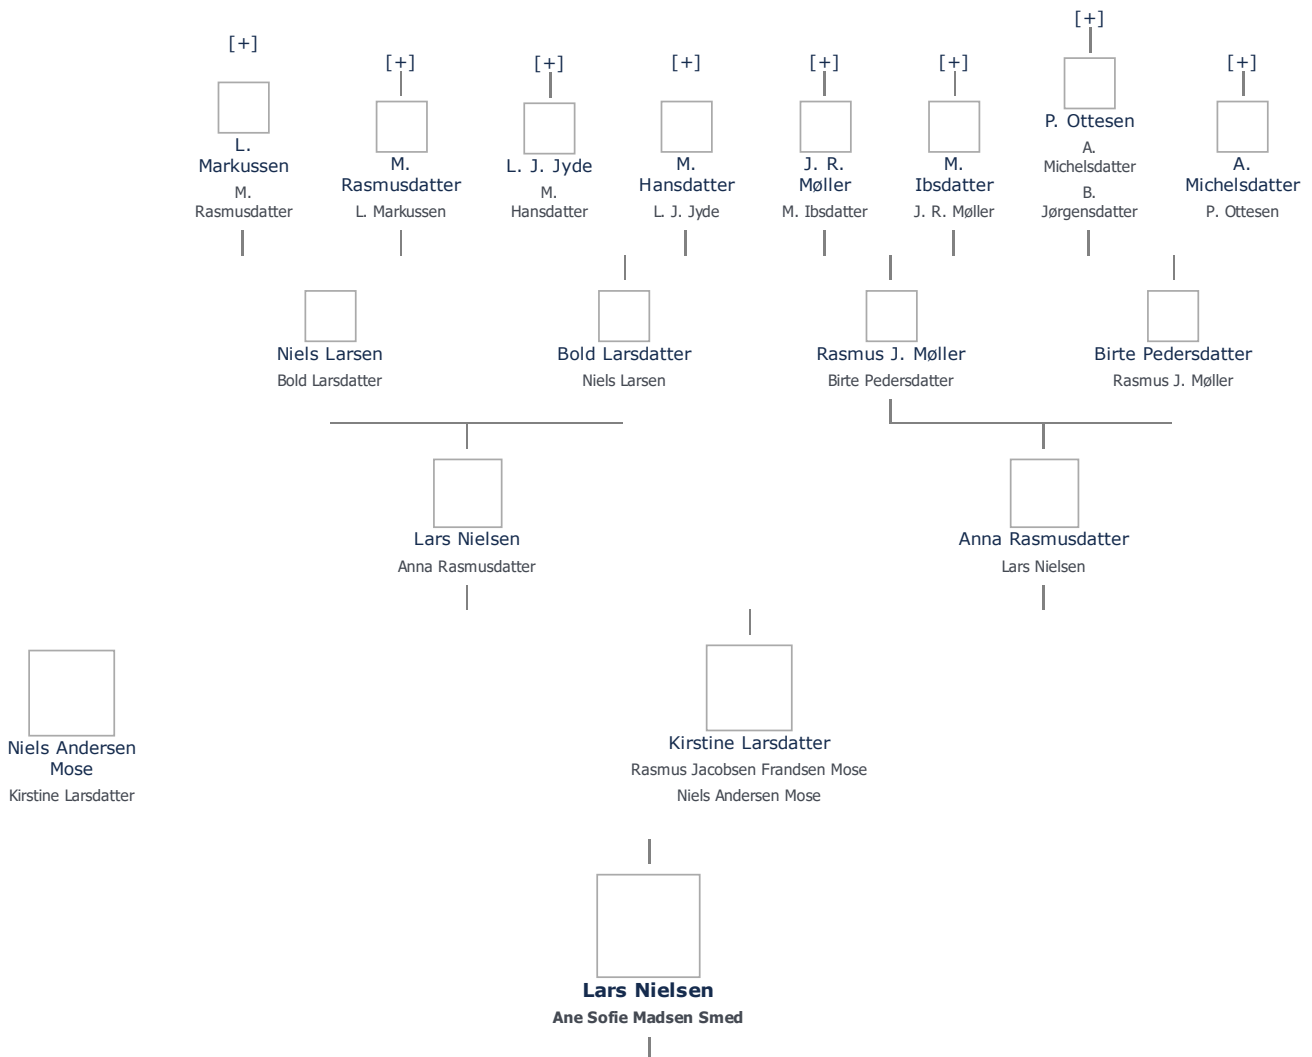

Stamblad nr. 45.919. Oprettet af bruger 1748, Martin Iversen Christensen (send mail)

Fødselsdage Mest populære fornavne

+ tilføj

Lars Nielsen, kaldet Rasmussen Mose (1824 - 1897) ≡ ret

Henvisning: Opret henvisning til hovedomtale af denne person: ≡ ret

Offentliggørelse: Alle informationer om denne person vises offentligt. ≡ ret

Født - tid og sted ≡ ret	Forældre + tilføj
10. maj 1824	Niels Andersen Mose (1792 - 1837) ≡ ret
Vindeby	Kirstine Larsdatter (1798 - 1875) ≡ ret
Billede af fødested + tilføj	
Død - tid og sted ≡ ret	Ægtefælle/livspartner(e) + tilføj
1897	Ane Sofie Madsen Smed (1831 - 1913) ≡ ret
Kaldets Mose	Børn + tilføj
Nyby	Rasmine Nielsen (Mose) (1862 -) ≡ ret
Bregninge Sogn	
Død 73 år gammel	
Begravet - tid og sted ≡ ret	
(ikke angivet)	

Stamtræ Vis lodret stamtræ Optræder denne person i andre stamtræer? Se/ret seneste nyt fra bruger 1748

Stamtræet viser op til 4 generationer af forfædre og 4 generationer af efterkommere. Det er markeret med [+] hvor stamtræet fortsætter. Som opretter af stambladet kan du se stamtræet i sin helhed ved at [klikke her](#) (vises i et nyt vindue)