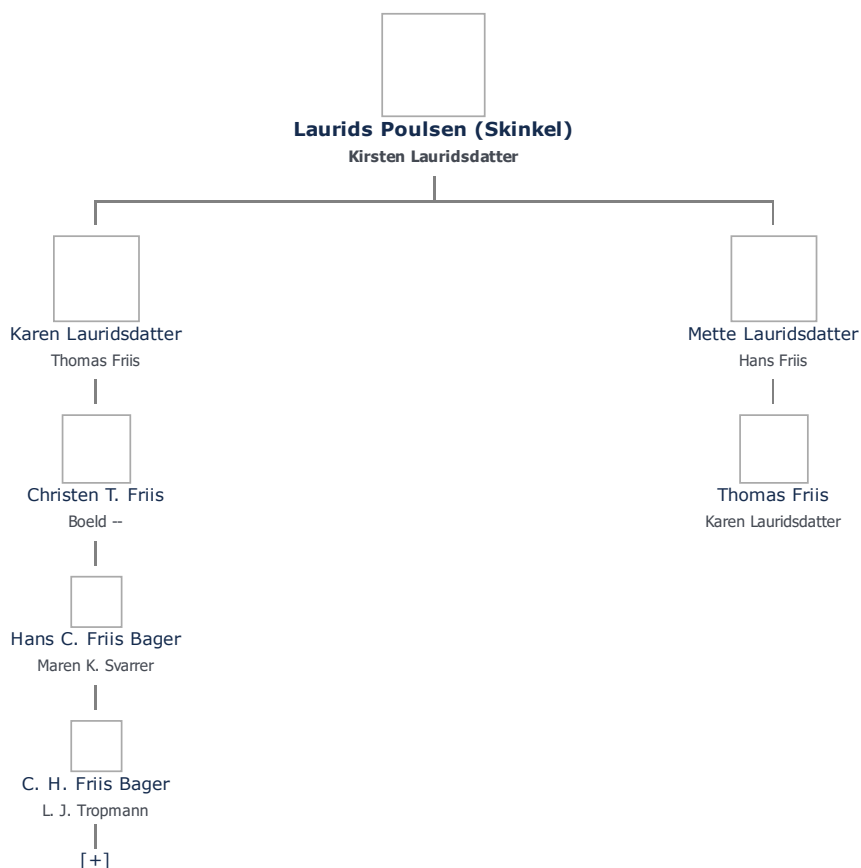

Laurids Poulsen (Skinkel) ret

Henvisning: Opret henvisning til hovedomtale af denne person: ret

Offentliggørelse: Alle informationer om denne person vises offentligt. ret

+ tilføj

Født - tid og sted ret	Forældre + tilføj
Tidspunkt ukendt	Ikke angivet Angiv 'forældre ukendte'
Kerteminde	
Billede af fødested + tilføj	Ægtefælle/livspartner(e) + tilføj
	Kirsten Lauridsdatter (-) ret
Død - tid og sted ret	Børn + tilføj
(ikke angivet)	Karen Lauridsdatter (- 1591) ret
Begravet - tid og sted ret	Mette Lauridsdatter (- 1563) ret
(ikke angivet)	

Stamtræ Vis lodret stamtræ Optræder denne person i andre stamtræer? Se/ret seneste nyt fra bruger 1748

Stamtræet viser op til 4 generationer af forfædre og 4 generationer af efterkommere. Det er markeret med [+] hvor stamtræet fortsætter. Som opretter af stambladet kan du se stamtræet i sin helhed ved at [klikke her](#) (vises i et nyt vindue)