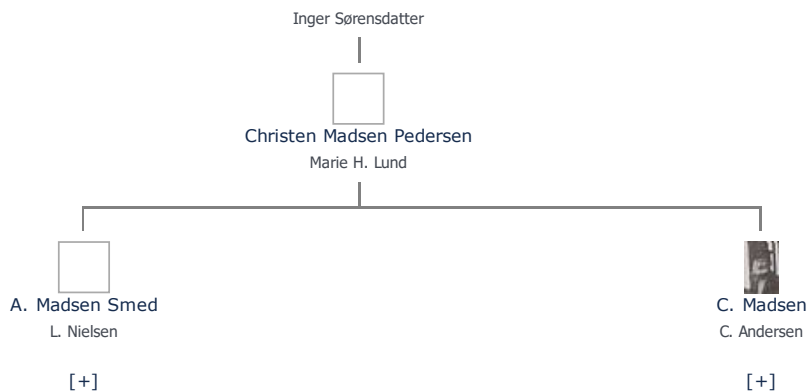

Vis også personer oprettet af samme bruger som ikke p. t. har angivet relation i lige linie til Mads Hansen.

Livshistorie

BARNDOM - Om den tidlige opvækst før skolealderen, søskene, opdragelse m. v.

+ tilføj

SKOLEGANG - Om skolegang, kammarater, klassebilleder m. v.

+ tilføj

UDDANNELSE - Om evt. højere uddannelse, læretid m. v.

+ tilføj

VÆRNEPLIGT - Om soldatertiden, soldaterbilleder m. v.

+ tilføj

ARBEJDSLIV - Om arbejde, virksomhed, ambitioner m. v.

≡ ret

Gårdmand i Humble

+ tilføj billede

+ tilføj dokument

+ tilføj link

FAMILIELIV - Om familieliv, ægteskab, børn m. v.

≡ ret

Gift med Maren, som både kaldes Christensdatter og Christiansdatter. Ægteskabet er ikke fundet i Tryggelev, Fodslette eller Humbe sogne.

BØRN

-1) Anna Madsdatter (f+d 1746)

-1) Anna Madsdatter (1747-1814). Gift med Morten Olsen (ca. 1737-87) og Rasmus Madsen (1757-1825)

--2) Morten Rasmussen (1789-)

--2) Mads Rasmussen (1794-)

--2) Inger Mortensdatter (1775-)

--2) Ole Mortensen (1777-). Gift med Kirstine Christensdatter (1777-1819)

---3) Christen Olsen (1809-)

---3) Morten Olsen (1812-1893). Gift med Anne Marie Madsdatter (1817-1902)

----4) Oline Kirstine Mortensen (1842-48)

----4) Mads Martin Mortensen (1843-1923)

----4) Caroline Mortensen (1845-1924). Gift med Niels Peter Nielsen (1847-1921)

----4) Johanne Mortensen (1846-1932). Gift med Anton Marchusen (1842-1913)

----5) Marentine Marie Marchusen (1868-1958)

----4) Oline Kirstine Mortensen (1848-82)

----4) Hans Mortensen (1851-96)

----4) Peter Mortensen (1854-1948). Gift med Christina Ring (1856-1932)

----4) Marthe Mortensen (1856-1954)

----4) Christen Mortensen (1858-1938)

----4) Jens Madsen Mortensen (1862-1891). Gift med Karen Madsdatter (1819-1840)

----4) Karl Madsen Mortensen Olsen (1840-63)

---3) Johan Olsen (1814-1878)

---3) Anna Kirstine Olsdatter (1815-)

---3) Mads Olsen (1817-)

---3) Inger Olsdatter (1819-)

--2) Maren Mortensdatter (1778-)

--2) Anne Mortensdatter (1781-1827). Gift med Christen Madsen (1751-1823)

---3) Anne Katrine Christensdatter (1808-)

---3) Karen Christensdatter (1811-)

---3) Maren Christensdatter (1813-)

---3) Inger Christensdatter (1817-)

---3) Hanne Christensdatter (1820-)

--2) Maren Mortensdatter (1783-)

--2) Sine Mortensdatter (1786-1826). Gift med Christen Andreassen (1769-1837)

---3) Susanne Christensdatter (1819-). Gift med Peder Larsen Hansen (1817-)

----4) Christen Pedersen (1844-)

---3) Anders Jacob Christensen (1819-29)

---3) Anne Katrine Christensdatter (1821-)

---3) Morten Christensen (1823-)

-1) Hans Madsen (1749-1811). Gift med Ellen Nielsdatter (1753-)

--2) Mads Hansen (1778-)

--2) Johanne Hansdatter (1782-)

--2) Niels Hansen (1784-)