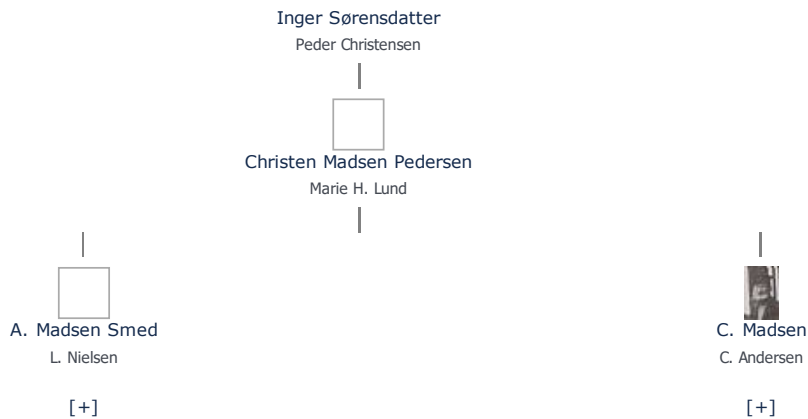

Mads Pedersen (1713 -) ret

Henvisning: Opret henvisning til hovedomtale af denne person: ret

Offentliggørelse: Alle informationer om denne person vises offentligt. ret

+ tilføj

Født - tid og sted ret	Forældre + tilføj
september 1713	Peder Madsen (1680 - 1727) ret
Haubølle	Maren Madsdatter (1690 eller før - 1755 eller før) ret
Humble Søgn	
Langeland Søndre	Ægtefælle/livspartner(e) + tilføj
<i>Billede af fødested</i> + tilføj	Inger Sørens datter (1717 - 1811) ret
Død - tid og sted ret	Børn + tilføj
Tidspunkt ukendt	Søren Madsen (1755 - 1826) ret
Død mellem	
1787 og 1801	
(Ikke i FT i 1801)	
Begravet - tid og sted ret	
(ikke angivet)	

Stamtræ Vis lodret stamtræ

Optræder denne person i andre stamtræer?

Se/ret seneste nyt fra bruger 1748

Stamtræet viser op til 4 generationer af forfædre og 4 generationer af efterkommere. Det er markeret med [+] hvor stamtræet fortsætter. Som opretter af stambladet kan du se stamtræet i sin helhed ved at [klikke her](#) (vises i et nyt vindue)