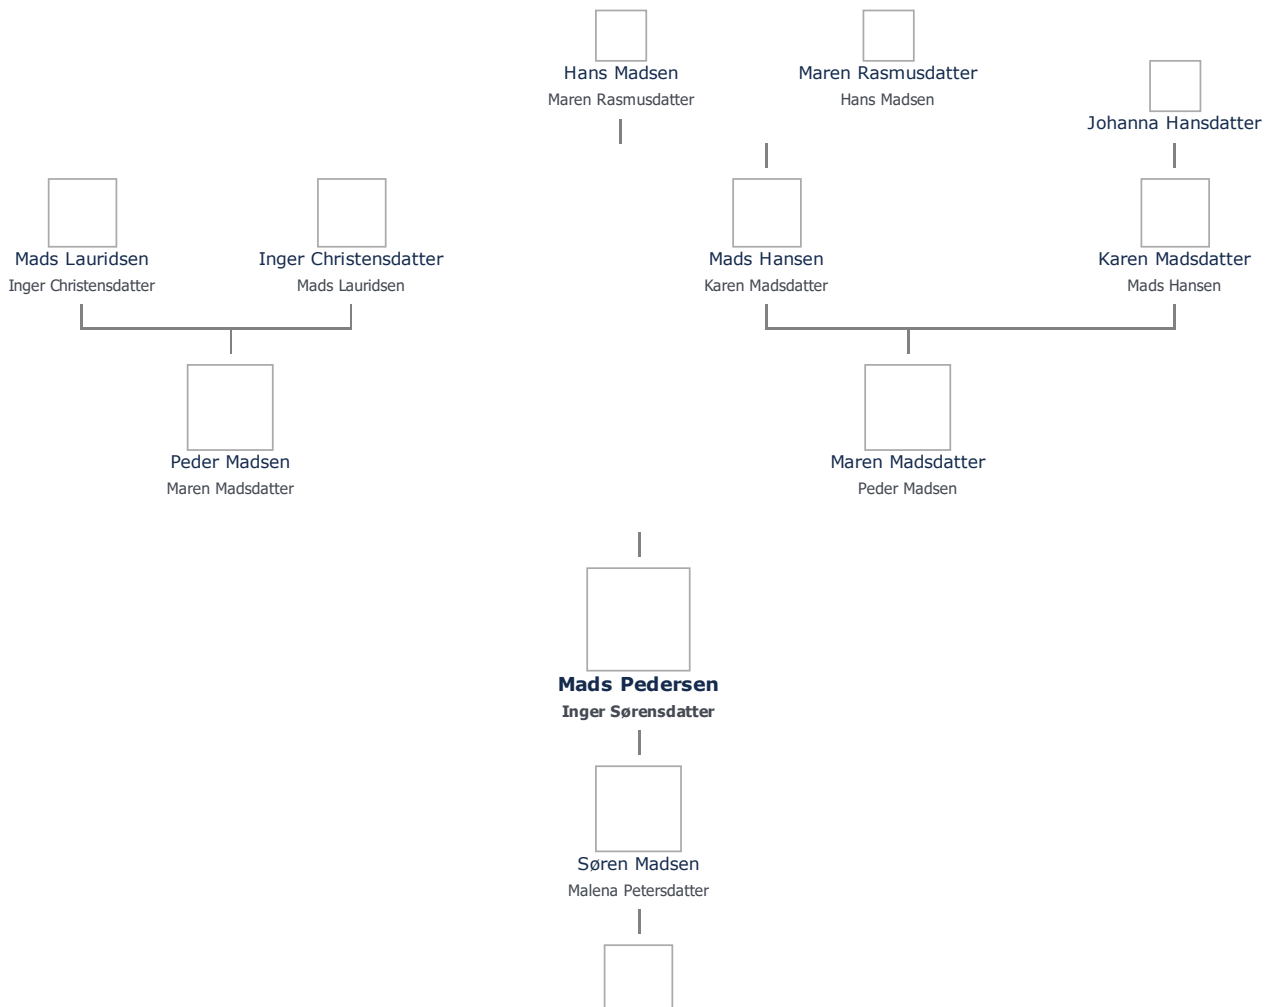

Mads Pedersen (1713 -) ret

Henvisning: Opret henvisning til hovedomtale af denne person: ret

Offentliggørelse: Alle informationer om denne person vises offentligt. ret

+ tilføj

Født - tid og sted ret	Forældre + tilføj
september 1713	Peder Madsen (1680 - 1727) ret
Haubølle	Maren Madsdatter (1690 eller før - 1755 eller før) ret
Humble Søgn	
Langeland Søndre	Ægtefælle/livspartner(e) + tilføj
<i>Billede af fødested</i> + tilføj	Inger Sørens datter (1717 - 1811) ret
Død - tid og sted ret	Børn + tilføj
Tidspunkt ukendt	Søren Madsen (1755 - 1826) ret
Død mellem	
1787 og 1801	
(Ikke i FT i 1801)	
Begravet - tid og sted ret	
(ikke angivet)	

Stamtræ Vis lodret stamtræ

Optræder denne person i andre stamtræer?

Se/ret seneste nyt fra bruger 1748

Stamtræet viser op til 4 generationer af forfædre og 4 generationer af efterkommere. Det er markeret med [+] hvor stamtræet fortsætter. Som opretter af stambladet kan du se stamtræet i sin helhed ved at [klikke her](#) (vises i et nyt vindue)