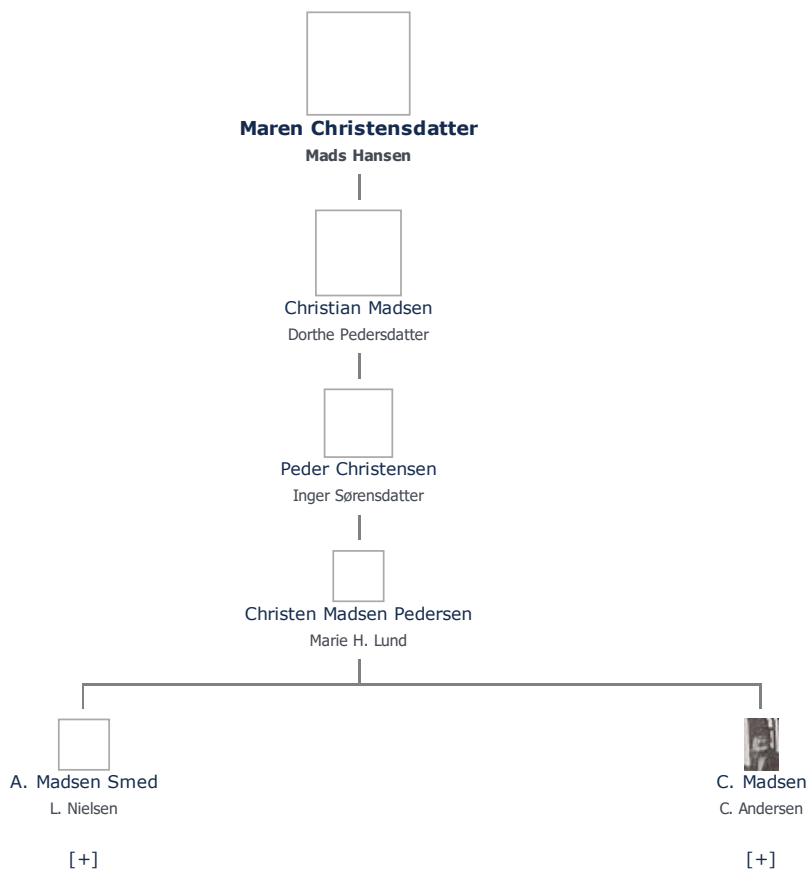

Ristinge

Humble Sogn

Svendborg Amt

Ægtefælle/livspartner(e) + tilføj

Mads Hansen (1719 - 1771) ret

Børn + tilføj

Christian Madsen (1757 - 1812) ret

Begravet - tid og sted ret

(ikke angivet)

Stamtræ Vis lodret stamtræ

Optræder denne person i andre stamtræer?

Se/ret seneste nyt fra bruger 1748

Stamtræet viser op til 4 generationer af forfædre og 4 generationer af efterkommere. Det er markeret med [+] hvor stamtræet fortsætter. Som opretter af stambladet kan du se stamtræet i sin helhed ved at [klikke her](#) (vises i et nyt vindue)