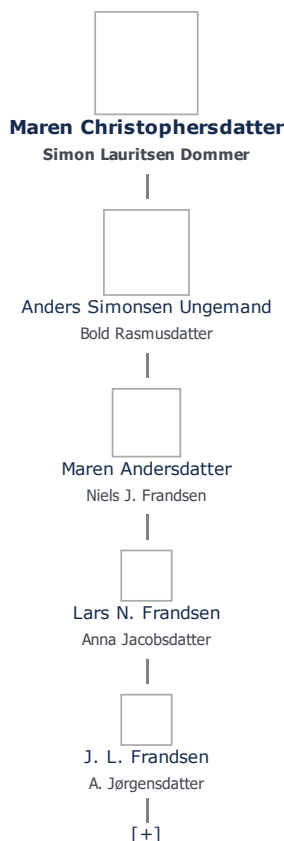

+ tilføj

Maren Christophersdatter (- 1699) ≡ ret

Henvisning: Opret henvisning til hovedomtale af denne person: ≡ ret

Offentliggørelse: Alle informationer om denne person vises offentligt. ≡ ret

Født - tid og sted ≡ ret	Forældre + tilføj
Tidspunkt ukendt	Ikke angivet Angiv 'forældre ukendte'
Billede af fødested + tilføj	
Død - tid og sted ≡ ret	Ægtefælle/livspartner(e) + tilføj
1699	Simon Lauritsen Dommer (-) ≡ ret
Strammelse	Børn + tilføj
Landet Sogn	Anders Simonsen Ungemand (1682 - 1712) ≡ ret
Svendborg Amt	
Begravet - tid og sted ≡ ret	
(ikke angivet)	

Stamtræ Vis lodret stamtræ

Optræder denne person i andre stamtræer?

Se/ret seneste nyt fra bruger 1748

Stamtræet viser op til 4 generationer af forfædre og 4 generationer af efterkommere. Det er markeret med [+] hvor stamtræet fortsætter. Som opretter af stambladet kan du se stamtræet i sin helhed ved at [klikke her](#) (vises i et nyt vindue)

Vis også personer oprettet af samme bruger som ikke p. t. har angivet relation i lige linie til Maren Christophersdatter.

Livshistorie

Livshistorien anvender standard-disposition. Klik her for at fravælge denne disposition