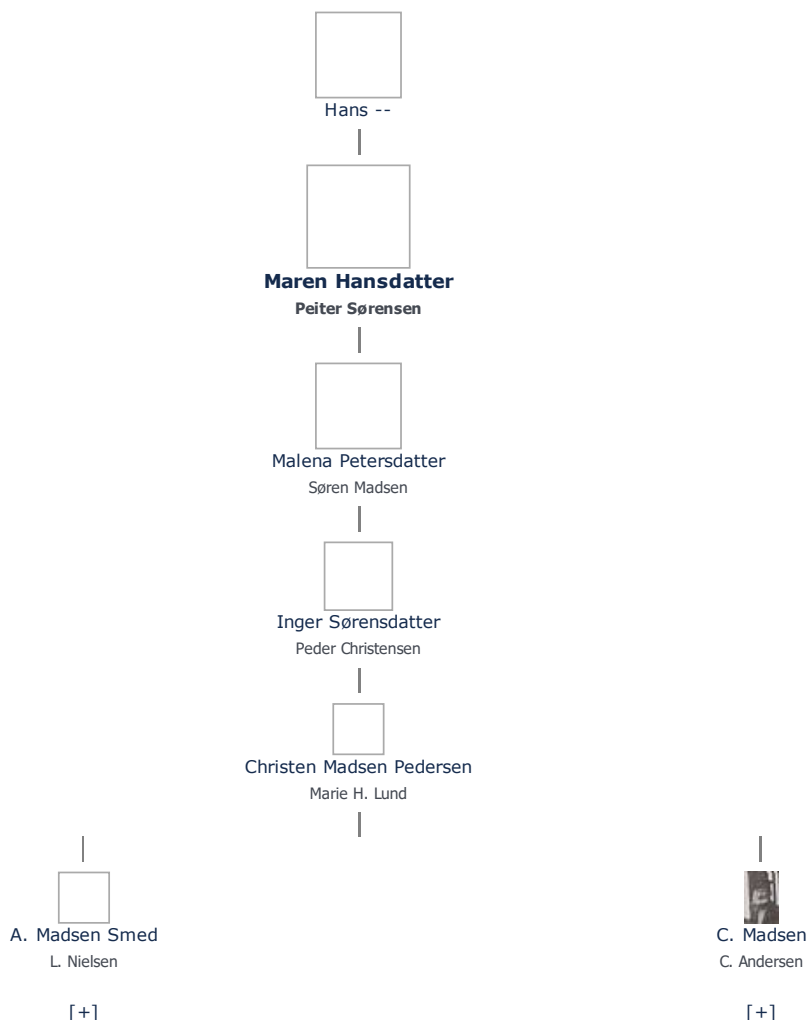

Maren Hansdatter (1718 - 1794) ret

Henvisning: Opret henvisning til hovedomtale af denne person: ret

Offentliggørelse: Alle informationer om denne person vises offentligt. ret

+ tilføj

Født - tid og sted ret	Forældre + tilføj
1718	Hans -- (-) ret
Kædeby	
Humble Sogn	Ægtefælle/livspartner(e) + tilføj
Svendborg Amt	Peiter Sørensen (1717 - 1764) ret
Billede af fødested + tilføj	
	Børn + tilføj
Død - tid og sted ret	Malena Petersdatter (1753 - 1813) ret
november 1794	
Kædeby	
Humble	
Død 76 år gammel	
Begravet - tid og sted ret	
(ikke angivet)	

Stamtræ Vis lodret stamtræ

Optræder denne person i andre stamtræer?

Se/ret seneste nyt fra bruger 1748

Stamtræet viser op til 4 generationer af forfædre og 4 generationer af efterkommere. Det er markeret med [+] hvor stamtræet fortsætter. Som opretter af stambladet kan du se stamtræet i sin helhed ved at [klikke her](#) (vises i et nyt vindue)

Vis også personer oprettet af samme bruger som ikke p. t. har angivet relation i lige linie til Maren Hansdatter.

Livshistorie

Livshistorien anvender standard-disposition. Klik her for at fravælge denne disposition