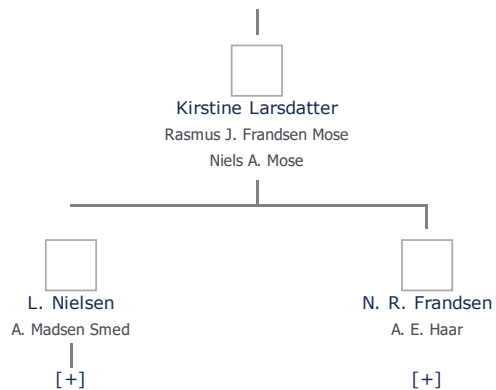

Maren Ibsdatter (1705 - 1788) ≡ ret

Henvisning: Opret henvisning til hovedomtale af denne person: ≡ ret

Offentliggørelse: Alle informationer om denne person vises offentligt. ≡ ret

+ tilføj

Født - tid og sted ≡ ret	Forældre + tilføj
1705	Jep Nielsen (1671 - 1720) ≡ ret
Billede af fødested + tilføj	Kirsten Jepsdatter (1672 - 1751) ≡ ret
Død - tid og sted ≡ ret	Ægtefælle/livspartner(e) + tilføj
1788	Jørgen Rasmussen Møller (1696 - 1764) ≡ ret
Melby	
Landet Sogn	Børn + tilføj
Svendborg Amt	Jørgen Jørgensen Skovfoged (1734 - 1800) ≡ ret
Død 83 år gammel	Rasmus Jørgensen Møller (1747 - 1796) ≡ ret
Begravet - tid og sted ≡ ret	
(ikke angivet)	

Stamtræet viser op til 4 generationer af forfædre og 4 generationer af efterkommere. Det er markeret med [+] hvor stamtræet fortsætter. Som opretter af stambladet kan du se stamtræet i sin helhed ved at [klikke her](#) (vises i et nyt vindue)