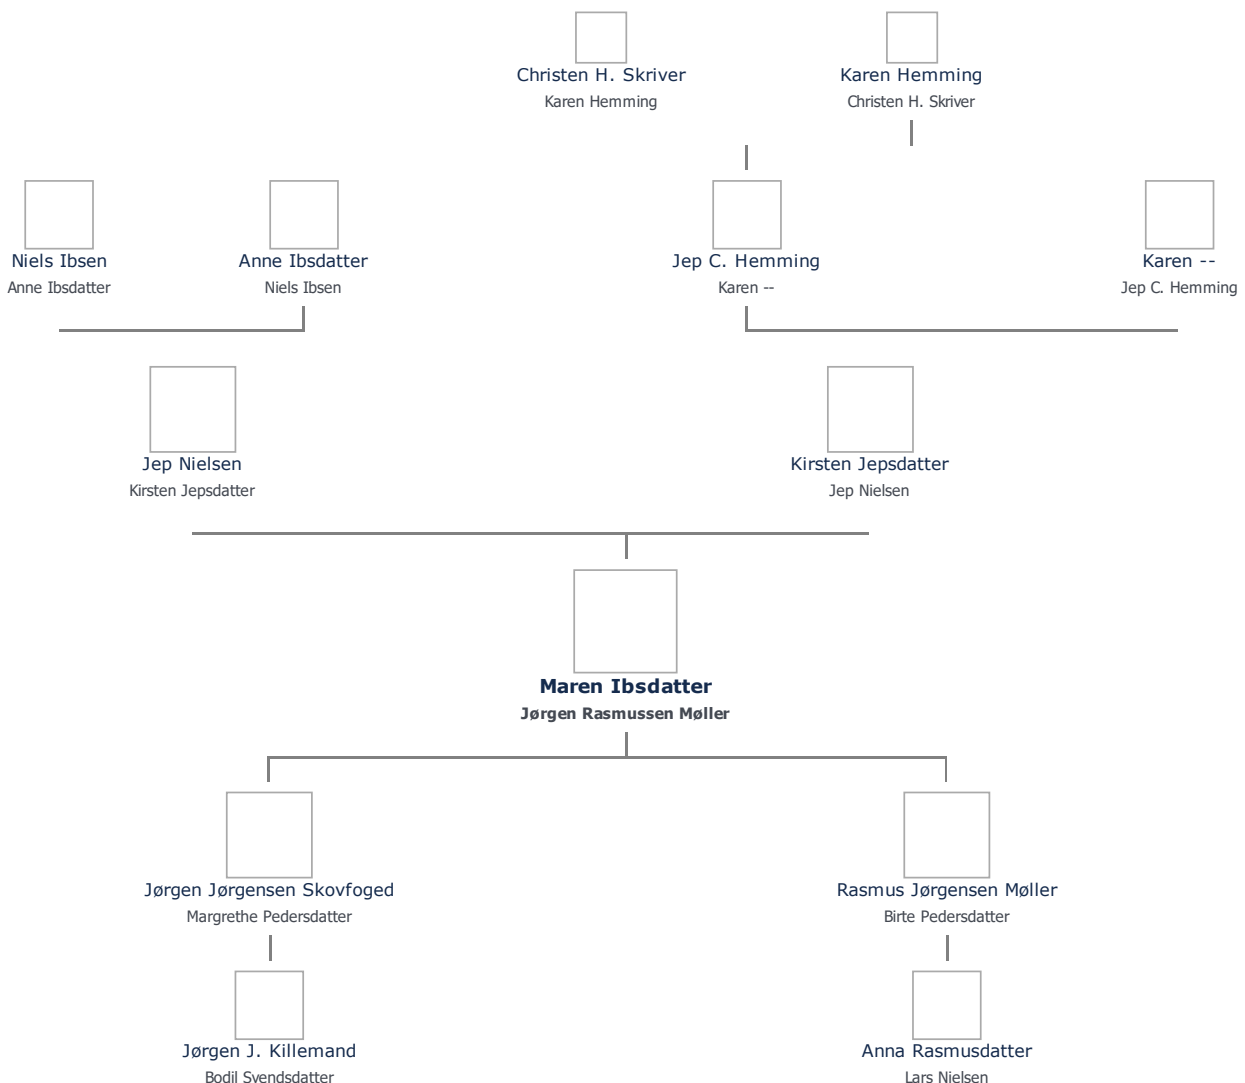

Maren Ibsdatter (1705 - 1788) ≡ ret

Henvisning: Opret henvisning til hovedomtale af denne person: ≡ ret

Offentliggørelse: Alle informationer om denne person vises offentligt. ≡ ret

+ tilføj

Født - tid og sted ≡ ret	Forældre + tilføj
1705	Jep Nielsen (1671 - 1720) ≡ ret
Billede af fødested + tilføj	Kirsten Jepsdatter (1672 - 1751) ≡ ret
Død - tid og sted ≡ ret	Ægtefælle/livspartner(e) + tilføj
1788	Jørgen Rasmussen Møller (1696 - 1764) ≡ ret
Melby	
Landet Sogn	Børn + tilføj
Svendborg Amt	Jørgen Jørgensen Skovfoged (1734 - 1800) ≡ ret
Død 83 år gammel	Rasmus Jørgensen Møller (1747 - 1796) ≡ ret
Begravet - tid og sted ≡ ret	
(ikke angivet)	

Stamtræet viser op til 4 generationer af forfædre og 4 generationer af efterkommere. Det er markeret med [+] hvor stamtræet fortsætter. Som opretter af stambladet kan du se stamtræet i sin helhed ved at [klikke her](#) (vises i et nyt vindue)