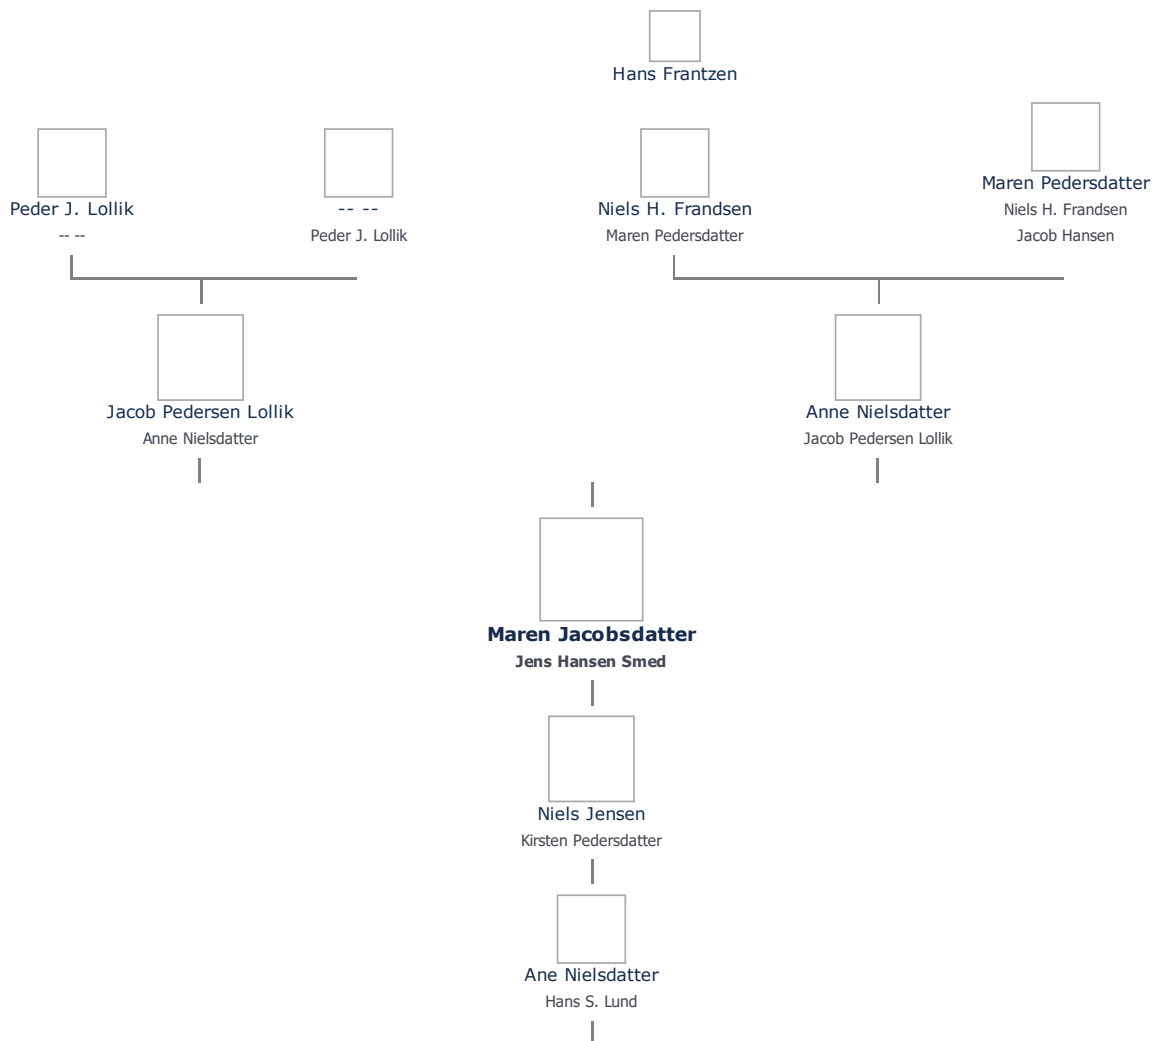

+ tilføj

Maren Jacobsdatter (1703 - 1739) ≡ ret

Henvisning: Opret henvisning til hovedomtale af denne person: ≡ ret

Offentliggørelse: Alle informationer om denne person vises offentligt. ≡ ret

Født - tid og sted ≡ ret	Forældre + tilføj
april 1703	Jacob Pedersen Lollik (1661 - 1725) ≡ ret
Strammelse	Anne Nielsdatter (1665 - 1721) ≡ ret
Landet Sogn	
Billede af fødested + tilføj	Ægtefælle/livspartner(e) + tilføj
	Jens Hansen Smed (1703 - 1779) ≡ ret
Død - tid og sted ≡ ret	Børn + tilføj
1739	Niels Jensen (1736 - 1777) ≡ ret
Bjernermark	
Bregninge Sogn	
Død 36 år gammel	
Begravet - tid og sted ≡ ret	
(ikke angivet)	

Stamtræet viser op til 4 generationer af forfædre og 4 generationer af efterkommere. Det er markeret med [+] hvor stamtræet fortsætter. Som opretter af stambladet kan du se stamtræet i sin helhed ved at [klikke her](#) (vises i et nyt vindue)

Henrik H. Lund
Ane N. Hovmand

Marie H. Lund
Christen Madsen Pedersen

A. Madsen Smed
L. Nielsen
[+]

C. Madsen
C. Andersen
[+]

Anders H. Lund

J. A. Lund
[+]

Vis også personer oprettet af samme bruger som ikke p. t. har angivet relation i lige linie til Maren Jacobsdatter.