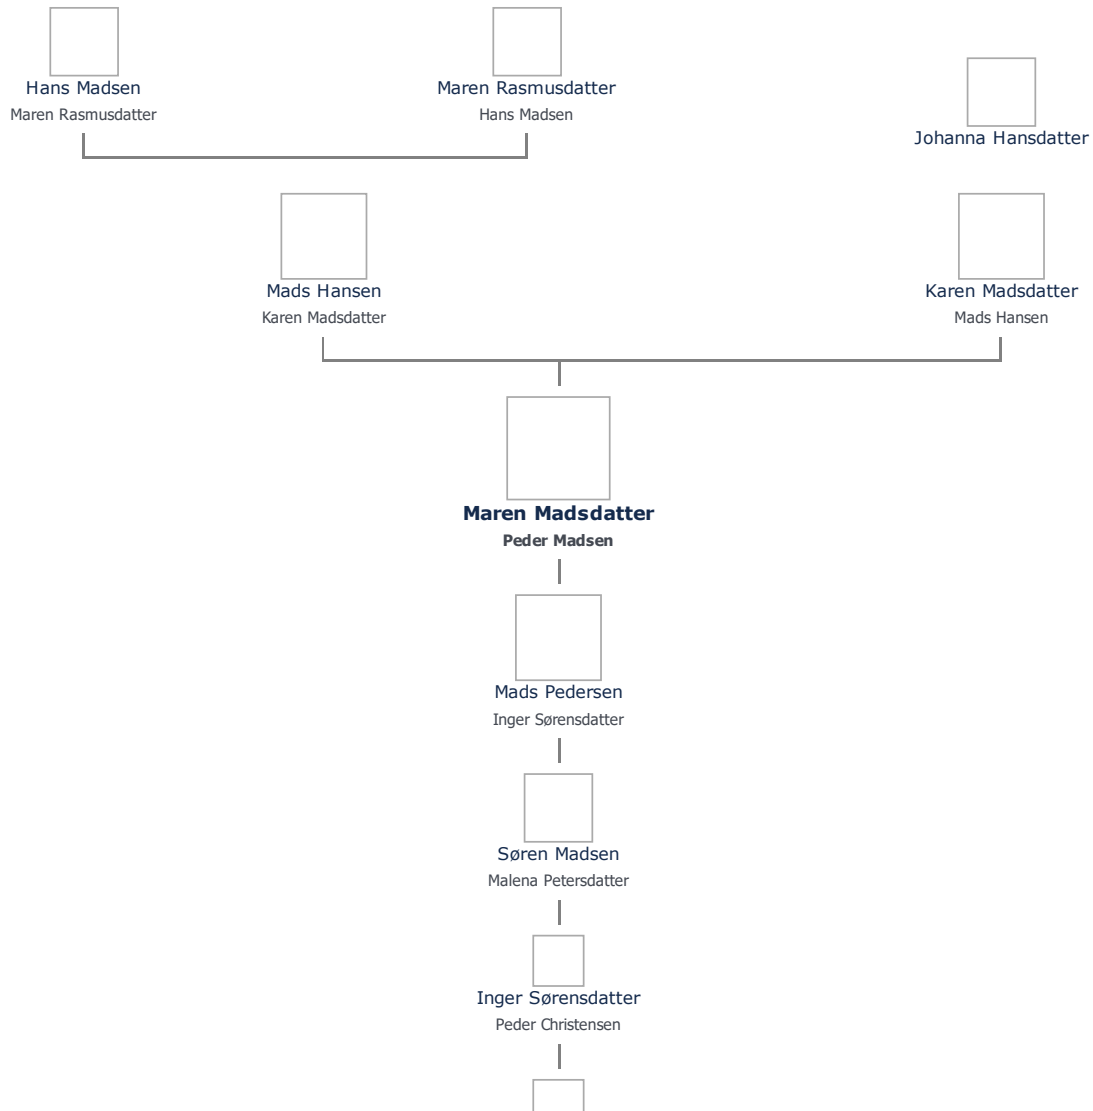

+ tilføj

Maren Madsdatter (1690 eller før - 1755 eller før) ≡ ret

Henvisning: Opret henvisning til hovedomtale af denne person: ≡ ret

Offentliggørelse: Alle informationer om denne person vises offentligt. ≡ ret

Født - tid og sted ≡ ret	Forældre + tilføj
Før 1690	Mads Hansen (1662 - 1734) ≡ ret
Ristinge	Karen Madsdatter (1669 - 1700) ≡ ret
Humble Sogn	
Langeland	Ægtefælle/livspartner(e) + tilføj
<i>Billede af fødested</i> + tilføj	Peder Madsen (1680 - 1727) ≡ ret
Død - tid og sted ≡ ret	Børn + tilføj
Før 1755	Mads Pedersen (1713 -) ≡ ret
Begravet - tid og sted ≡ ret	
(ikke angivet)	

Stamtræet viser op til 4 generationer af forfædre og 4 generationer af efterkommere. Det er markeret med [+] hvor stamtræet fortsætter. Som opretter af stambladet kan du se stamtræet i sin helhed ved at [klikke her](#) (vises i et nyt vindue)