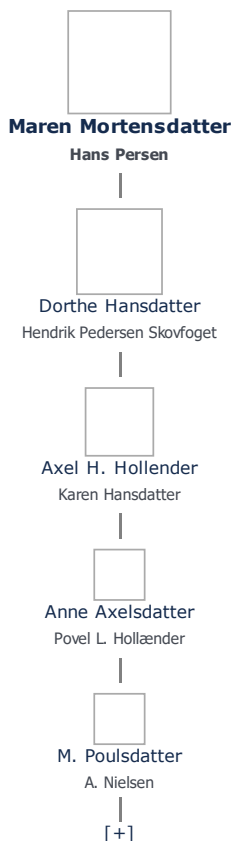

+ tilføj

Maren Mortensdatter (1642 - 1717) ≡ ret

Henvisning: Opret henvisning til hovedomtale af denne person: ≡ ret

Offentliggørelse: Alle informationer om denne person vises offentligt. ≡ ret

Født - tid og sted ≡ ret	Forældre + tilføj
1642	Ikke angivet Angiv 'forældre ukendte'
Troense	
Bregninge Sogn	Ægtefælle/livspartner(e) + tilføj
Svendborg Amt	Hans Persen (1640 - 1725) ≡ ret
Billede af fødested + tilføj	
	Børn + tilføj
Død - tid og sted ≡ ret	Dorthe Hansdatter (1682 - 1717) ≡ ret
1717	
Troense	
Bregninge Sogn	
Svendborg Amt	
Død 75 år gammel	
Begravet - tid og sted ≡ ret	
(ikke angivet)	

Stamtræ Vis lodret stamtræ

Optræder denne person i andre stamtræer?

Se/ret seneste nyt fra bruger 1748

Stamtræet viser op til 4 generationer af forfædre og 4 generationer af efterkommere. Det er markeret med [+] hvor stamtræet fortsætter. Som opretter af stambladet kan du se stamtræet i sin helhed ved at [klikke her](#) (vises i et nyt vindue)

Vis også personer oprettet af samme bruger som ikke p. t. har angivet relation i lige linie til Maren Mortensdatter.

Livshistorien anvender standard-disposition. Klik her for at fravælge denne disposition