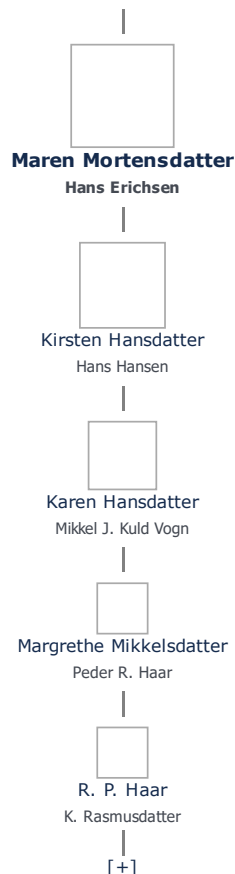

+ tilføj

Maren Mortensdatter (1649 - 1734) ≡ ret

Henvisning: Opret henvisning til hovedomtale af denne person: ≡ ret

Offentliggørelse: Alle informationer om denne person vises offentligt. ≡ ret

Født - tid og sted ≡ ret	Forældre + tilføj
1649	Morten Hansen Husmand (1629 - 1699) ≡ ret
Billede af fødested + tilføj	Anne Michelsdatter (-) ≡ ret
Død - tid og sted ≡ ret	Ægtefælle/livspartner(e) + tilføj
1734	Hans Erichsen (1649 - 1712) ≡ ret
Hellev	
Landet Sogn	Børn + tilføj
Svendborg Amt	Kirsten Hansdatter (1685 - 1751) ≡ ret
Død 85 år gammel	
Begravet - tid og sted ≡ ret	
(ikke angivet)	

Stamtræ Vis lodret stamtræ

Optræder denne person i andre stamtræer?

Se/ret seneste nyt fra bruger 1748

Stamtræet viser op til 4 generationer af forfædre og 4 generationer af efterkommere. Det er markeret med [+] hvor stamtræet fortsætter. Som opretter af stambladet kan du se stamtræet i sin helhed ved at [klikke her](#) (vises i et nyt vindue)

Morten Hansen Husmand
Anne Michelsdatter

Anne Michelsdatter
Morten Hansen Husmand

Livshistorie

BARNDOM - Om den tidlige opvækst før skolealderen, søskene, opdragelse m. v.

+ tilføj

SKOLEGANG - Om skolegang, kammarater, klassebilleder m. v.