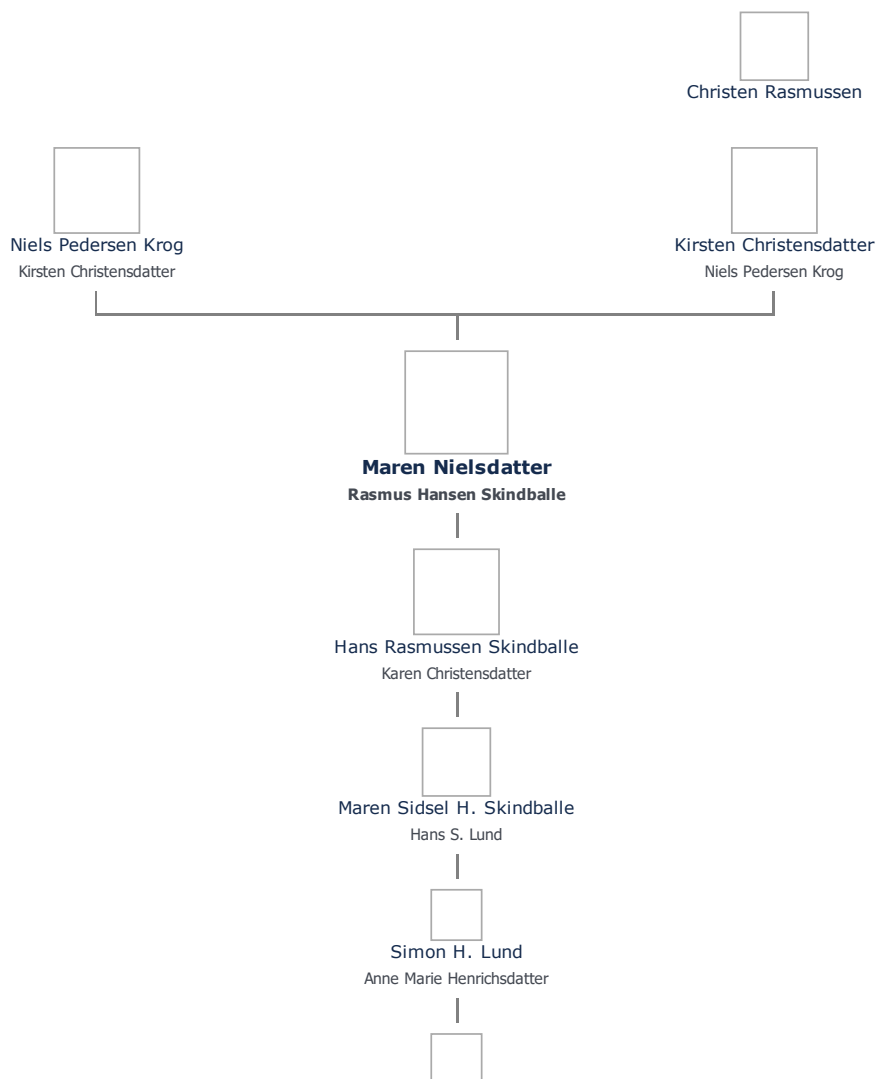

Børn + tilføj

Hans Rasmussen Skindballe (1673 - 1729) ret

Stamtræ Vis lodret stamtræ

Optræder denne person i andre stamtræer?

Se/ret seneste nyt fra bruger 1748

Stamtræet viser op til 4 generationer af forfædre og 4 generationer af efterkommere. Det er markeret med [+] hvor stamtræet fortsætter. Som opretter af stambladet kan du se stamtræet i sin helhed ved at [klikke her](#) (vises i et nyt vindue)

H. S. Lund

A. Nielsdatter

|
[+]

Vis også personer oprettet af samme bruger som ikke p. t. har angivet relation i lige linie til Maren Nielsdatter.

Livshistorie

Livshistorien anvender standard-disposition. Klik her for at fravælge denne disposition