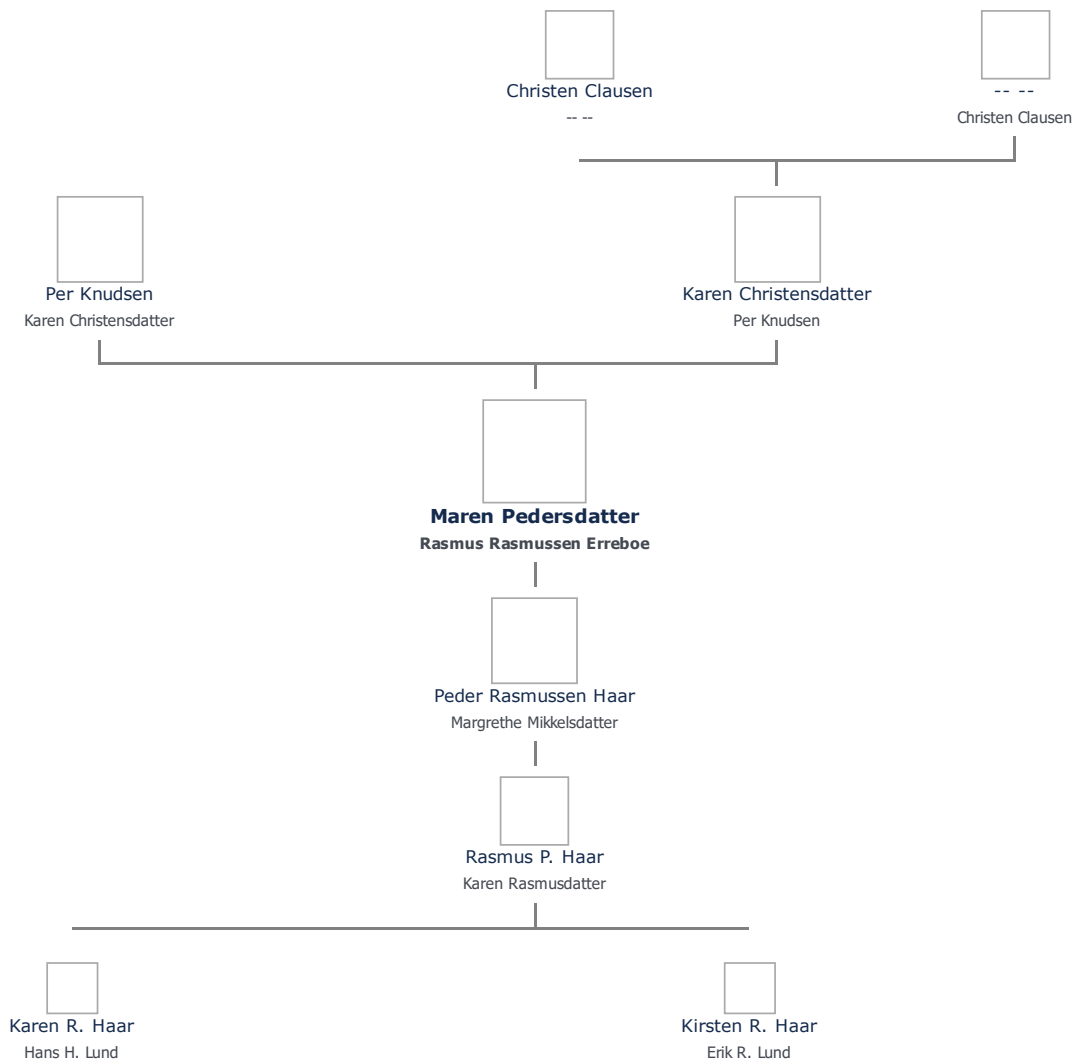

## Maren Pedersdatter (1676 - 1746) ret

**Henvisning:** Opret henvisning til hovedomtale af denne person: ret

**Offentliggørelse:** Alle informationer om denne person vises offentligt. ret

+ tilføj

<b>Født - tid og sted</b> <span>ret</span>	<b>Forældre</b> <span>+ tilføj</span>
1676	Per Knudsen (1623 - 1691) <span>ret</span>
Giesinge	Karen Christensdatter ( - ) <span>ret</span>
Landet Sogn	
<b>Billede af fødested</b> <span>+ tilføj</span>	<b>Ægtefælle/livspartner(e)</b> <span>+ tilføj</span>
	Rasmus Rasmussen Erreboe (1668 - 1711) <span>ret</span>
<b>Død - tid og sted</b> <span>ret</span>	<b>Børn</b> <span>+ tilføj</span>
1746	Peder Rasmussen Haar (1704 - 1768) <span>ret</span>
Bjerreby	
Landet Sogn	
Død 70 år gammel	
<b>Begravet - tid og sted</b> <span>ret</span>	
(ikke angivet)	

Stamtræ Vis lodret stamtræ Optræder denne person i andre stamtræer? Se/ret seneste nyt fra bruger 1748

Stamtræet viser op til 4 generationer af forfædre og 4 generationer af efterkommere. Det er markeret med [+] hvor stamtræet fortsætter. Som opretter af stambladet kan du se stamtræet i sin helhed ved at [klikke her](#) (vises i et nyt vindue)