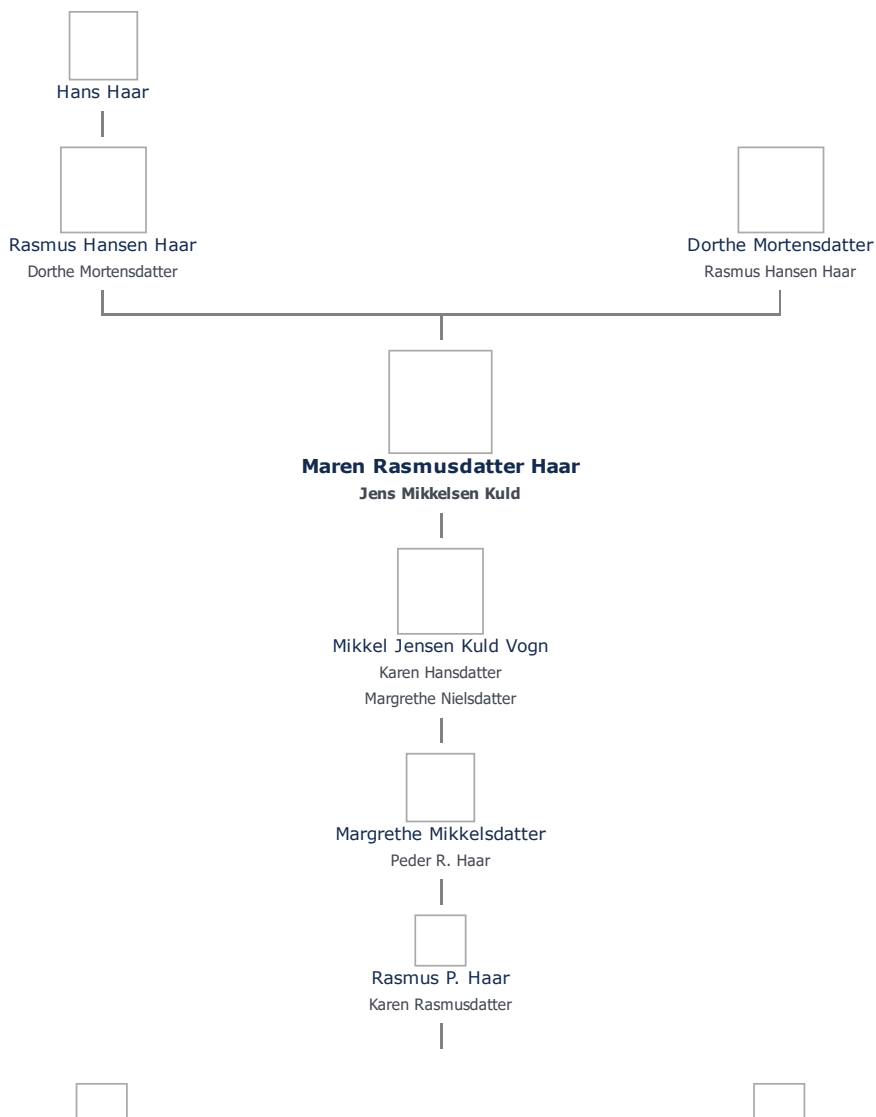

februar 1656

Bjerreby Sogn

Billede af fødested + tilføj

Død - tid og sted ≡ ret

1721

Bjerreby Sogn

Død 65 år gammel

Begravet - tid og sted ≡ ret

(ikke angivet)

Forældre + tilføj

Rasmus Hansen Haar (1627 - 1682) ≡ ret

Dorthe Mortensdatter (1634 - 1712) ≡ ret

Ægtefælle/livspartner(e) + tilføj

Jens Mikkelsen Kuld (1647 - 1718) ≡ ret

Børn + tilføj

Mikkel Jensen Kuld Vogn (1679 - 1737) ≡ ret

Stamtræ Vis lodret stamtræ

Optræder denne person i andre stamtræer?

Se/ret seneste nyt fra bruger 1748

Stamtræet viser op til 4 generationer af forfædre og 4 generationer af efterkommere. Det er markeret med [+] hvor stamtræet fortsætter. Som opretter af stambladet kan du se stamtræet i sin helhed ved at [klikke her](#) (vises i et nyt vindue)