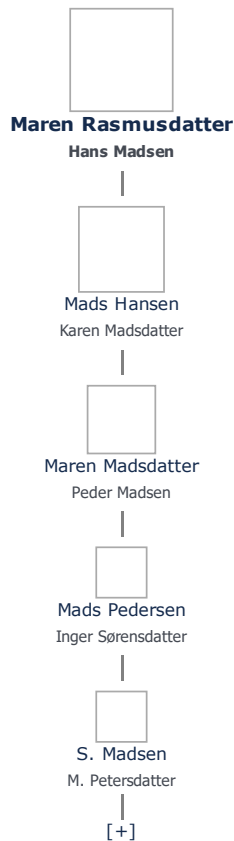

+ tilføj

Maren Rasmusdatter ≡ ret

Henvisning: Opret henvisning til hovedomtale af denne person: ≡ ret

Offentliggørelse: Alle informationer om denne person vises offentligt. ≡ ret

Født - tid og sted ≡ ret	Forældre + tilføj
(ikke angivet)	Ikke angivet Angiv 'forældre ukendte'
Død - tid og sted ≡ ret	Ægtefælle/livspartner(e) + tilføj
(ikke angivet)	Hans Madsen (- 1686) ≡ ret
Begravet - tid og sted ≡ ret	Børn + tilføj
(ikke angivet)	Mads Hansen (1662 - 1734) ≡ ret

Stamtræet viser op til 4 generationer af forfædre og 4 generationer af efterkommere. Det er markeret med [+] hvor stamtræet fortsætter. Som opretter af stambladet kan du se stamtræet i sin helhed ved at [klikke her](#) (vises i et nyt vindue)

Vis også personer oprettet af samme bruger som ikke p. t. har angivet relation i lige linie til Maren Rasmusdatter.

Livshistorie

Livshistorien anvender standard-disposition. Klik her for at fravælge denne disposition