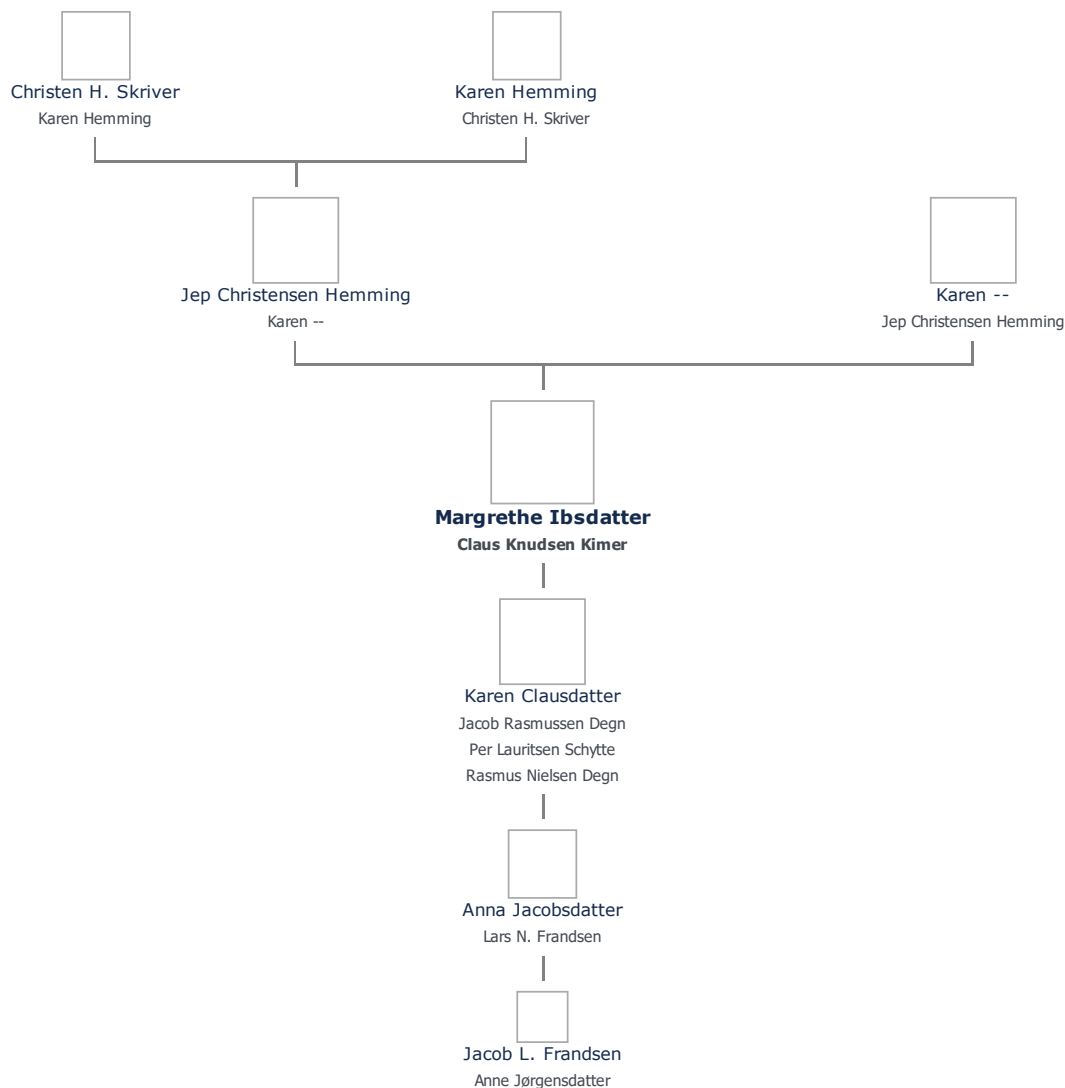

Margrethe Ibsdatter (1682 - 1750) ≡ ret

Henvisning: Opret henvisning til hovedomtale af denne person: ≡ ret

Offentliggørelse: Alle informationer om denne person vises offentligt. ≡ ret

+ tilføj

Født - tid og sted ≡ ret	Forældre + tilføj
1682	Jep Christensen Hemming (1633 - 1710) ≡ ret
Landet Sogn	Karen -- (1641 - 1725) ≡ ret
Billede af fødested + tilføj	
Død - tid og sted ≡ ret	Ægtefælle/livspartner(e) + tilføj
1750	Claus Knudsen Kimer (1679 -) ≡ ret
Landet Sogn	Børn + tilføj
Død 68 år gammel	Karen Clausdatter (1711 - 1788) ≡ ret
Begravet - tid og sted ≡ ret	
(ikke angivet)	

Stamtræet viser op til 4 generationer af forfædre og 4 generationer af efterkommere. Det er markeret med [+] hvor stamtræet fortsætter. Som opretter af stambladet kan du se stamtræet i sin helhed ved at [klikke her](#) (vises i et nyt vindue)

Vis også personer oprettet af samme bruger som ikke p. t. har angivet relation i lige linie til Margrethe Ibsdatter.

Livshistorie

Livshistorien anvender standard-disposition. Klik her for at fravælge denne disposition