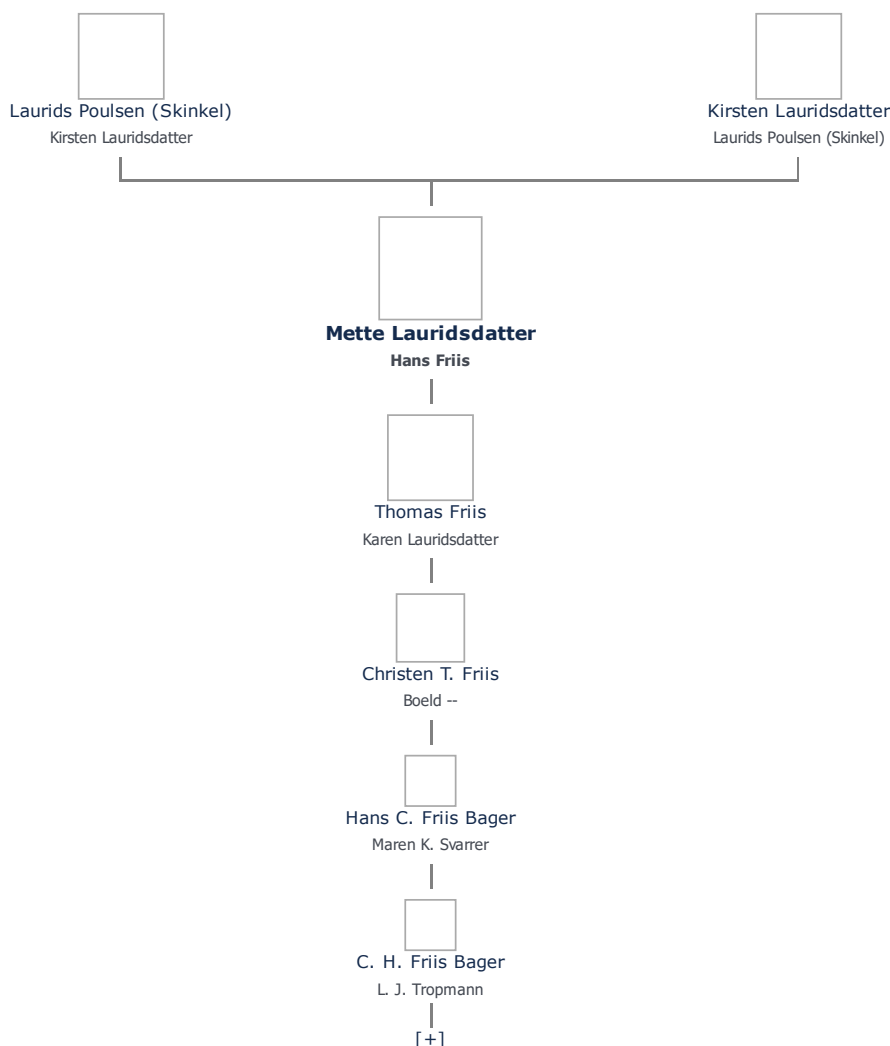

Mette Lauridsdatter (- 1563) ≡ ret

Henvisning: Opret henvisning til hovedomtale af denne person: ≡ ret

Offentliggørelse: Alle informationer om denne person vises offentligt. ≡ ret

+ tilføj

Født - tid og sted ≡ ret	Forældre + tilføj
Tidspunkt ukendt	Laurids Poulsen (Skinkel) (-) ≡ ret
Odense	Kirsten Lauridsdatter (-) ≡ ret
Billede af fødested + tilføj	
Død - tid og sted ≡ ret	Ægtefælle/livspartner(e) + tilføj
1563	Hans Friis (- 1551) ≡ ret
Begravet - tid og sted ≡ ret	Børn + tilføj
(ikke angivet)	Thomas Friis (ca. 1515 -) ≡ ret

Stamtræ **Vis lodret stamtræ** **Optræder denne person i andre stamtræer?** **Se/ret seneste nyt fra bruger 1748**

Stamtræet viser op til 4 generationer af forfædre og 4 generationer af efterkommere. Det er markeret med [+] hvor stamtræet fortsætter. Som opretter af stambladet kan du se stamtræet i sin helhed ved at [klikke her](#) (vises i et nyt vindue)

Vis også personer oprettet af samme bruger som ikke p. t. har angivet relation i lige linie til Mette Lauridsdatter.

Livshistorie

Livshistorien anvender standard-disposition. Klik her for at fravælge denne disposition