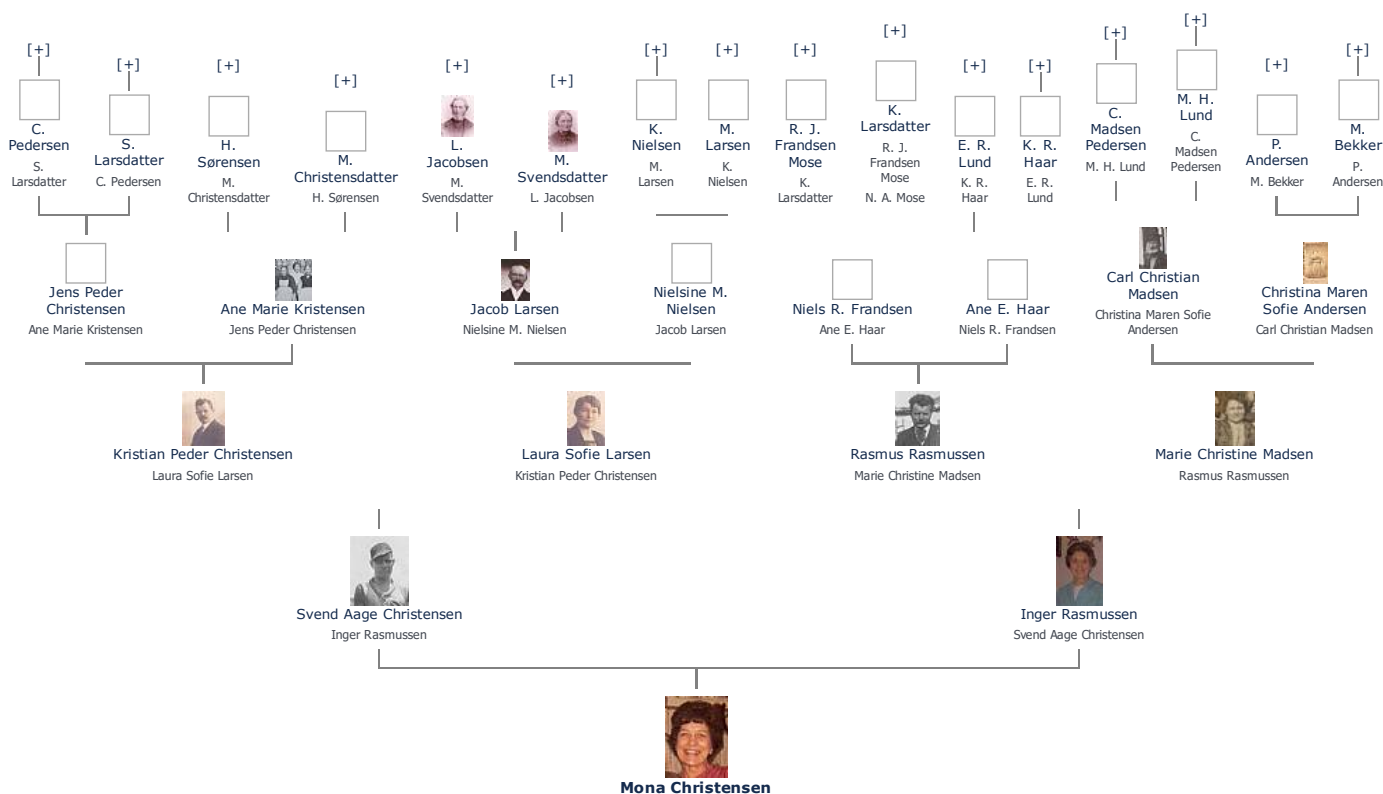

Stamblad nr. 42.990. Oprettet af bruger 1748, Martin Iversen Christensen (send mail)

Fødselsdage Mest populære fornavne

ret

**Mona Christensen (1934 - 2003)** ret

**Henvisning:** Opret henvisning til hovedomtale af denne person: ret

**Offentliggørelse:** Alle informationer om denne person vises offentligt. ret

<b>Født - tid og sted</b> ret	<b>Forældre</b> + tilføj
20. januar 1934	Svend Aage Christensen (1907 - 1963) ret
Kongens Lyngby Sogn	Inger Rasmussen (1909 - 1994) ret
Lyngby	
Københavns Amt	<b>Ægtefælle/livspartner(e)</b> + tilføj
Danmark	Ugift (slet)
<b>Billede af fødested</b> + tilføj	
	<b>Børn</b> + tilføj
<b>Død - tid og sted</b> ret	Barnløs (slet)
17. april 2003	
Svendborg Sygehus	
Død 69 år gammel	
<b>Begravet - tid og sted</b> ret	
(ikke angivet)	

**Stamtræ** Vis lodret stamtræ Optræder denne person i andre stamtræer? Se/ret seneste nyt fra bruger 1748

Stamtræet viser op til 4 generationer af forfædre og 4 generationer af efterkommere. Det er markeret med [+] hvor stamtræet fortsætter. Som opretter af stambladet kan du se stamtræet i sin helhed ved at [klikke her](#) (vises i et nyt vindue)