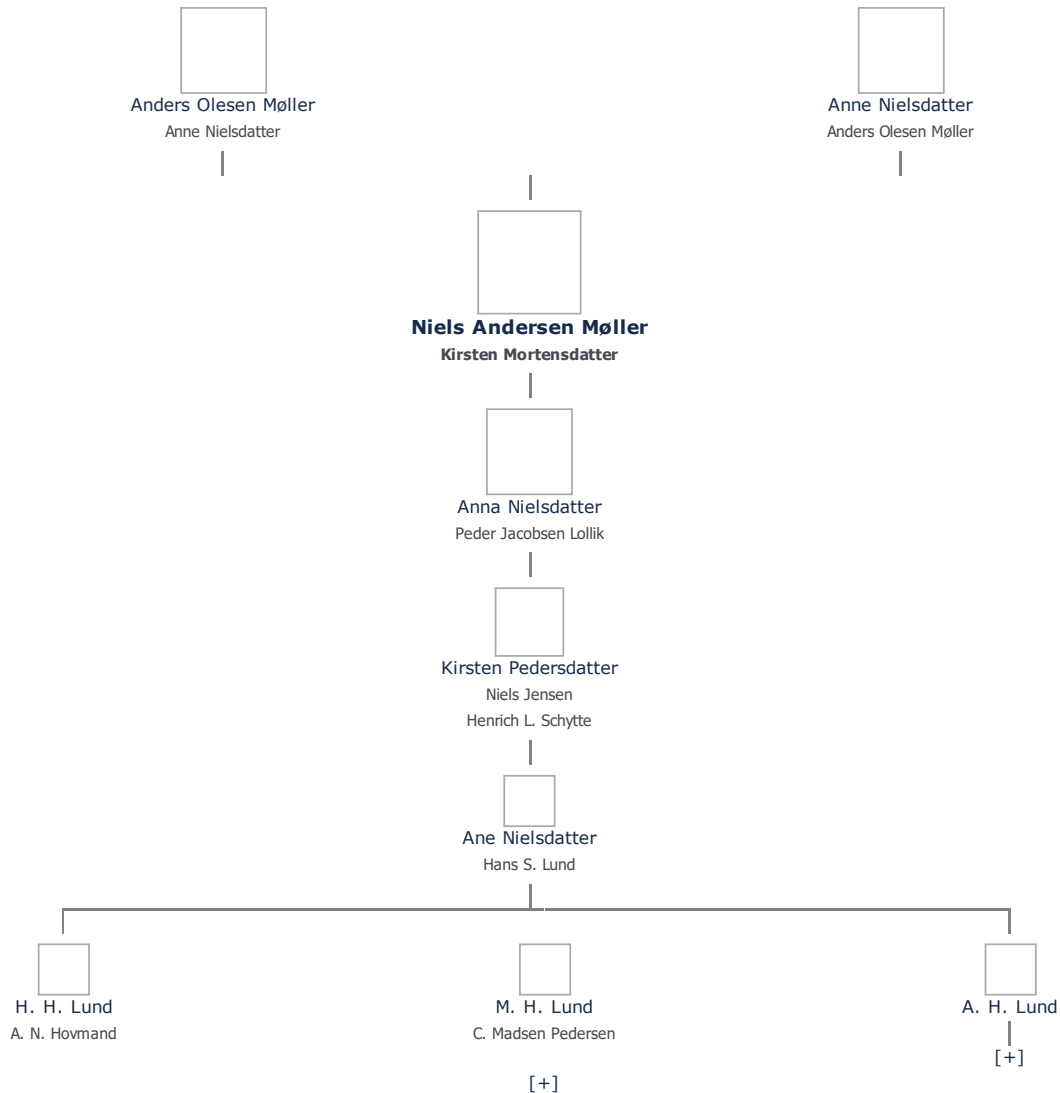

+ tilføj

Niels Andersen Møller (1666 -) ret

Henvisning: Opret henvisning til hovedomtale af denne person: ret

Offentliggørelse: Alle informationer om denne person vises offentligt. ret

Født - tid og sted ret	Forældre + tilføj
1666	Anders Olesen Møller (1605 - 1674) ret
Strammelse	Anne Nielsdatter (1630 - 1694) ret
Landet Sogn	
Billede af fødested + tilføj	Ægtefælle/livspartner(e) + tilføj
	Kirsten Mortensdatter (1666 - 1745) ret
Død - tid og sted ret	Børn + tilføj
Tidspunkt ukendt	Anna Nielsdatter (1706 - 1770) ret
Landet Sogn	
Begravet - tid og sted ret	
(ikke angivet)	

Stamtræet viser op til 4 generationer af forfædre og 4 generationer af efterkommere. Det er markeret med [+] hvor stamtræet fortsætter. Som opretter af stambladet kan du se stamtræet i sin helhed ved at [klikke her](#) (vises i et nyt vindue)

Vis også personer oprettet af samme bruger som ikke p. t. har angivet relation i lige linie til Niels Andersen Møller.

Livshistorie

Livshistorien anvender standard-disposition. Klik her for at fravælge denne disposition